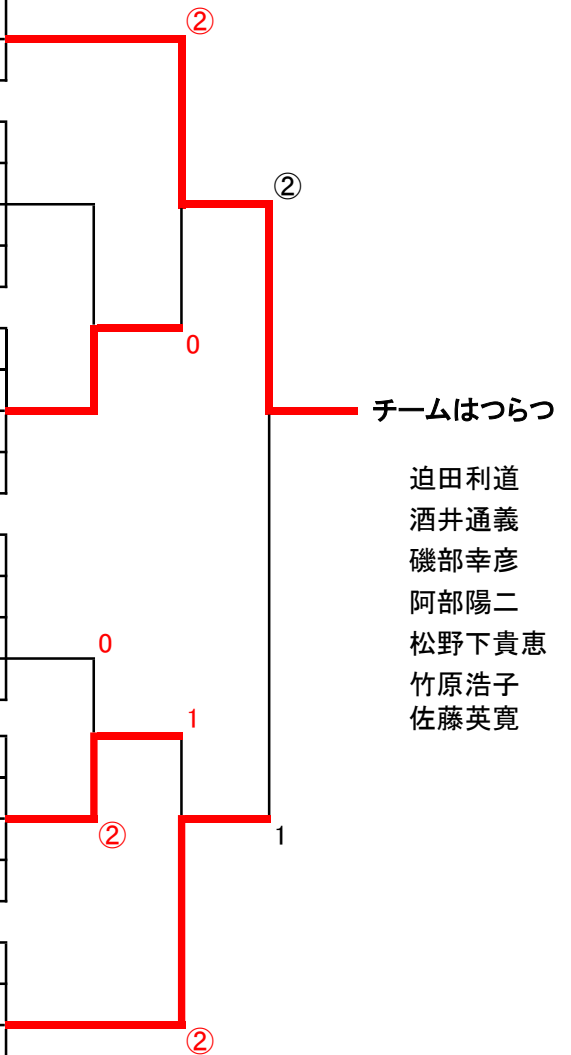

B部 前年度優勝 チームはつらつ

NO.	9コート	1	2	3	勝敗	順位
1	チームはつらつ		③	③	2/0	1
2	ゆふクラブ	0		1	0/2	3
3	豊後高田市	0	②		1/1	2

NO.	10コート	4	5	6	勝敗	順位
4	臼杵クラブ		②	②	2/0	1
5	ベーハークラブB	1		②	1/1	2
6	萩町ソフトテニスクラブ	1	1		0/2	3

NO.	11コート	7	8	9	勝敗	順位
7	佐伯クラブ		③	②	2/0	1
8	坂ノ市クラブ	0		0	0/2	3
9	日田市	1	③		1/1	2

NO.	17コート	10	11	12	勝敗	順位
10	みえスポーツクラブ		③	②	2/0	1
11	まいづる鶴翔会	0		②	1/1	2
12	直川STC	1	1		0/2	3

NO.	18コート	13	14	15	勝敗	順位
13	ベーハークラブA		②	0	1/1	2
14	CDクラブ	1		0	0/2	3
15	宇佐市	③	③		2/0	1

NO.	19コート	16	17	18	勝敗	順位
16	中津市		③	③	2/0	1
17	どんぐり会	0		②	1/1	2
18	竹田土曜STC	0	1		0/2	3

- 1位 チームはつらつ
- 2位 中津市
- 3位 宇佐市
佐伯クラブ