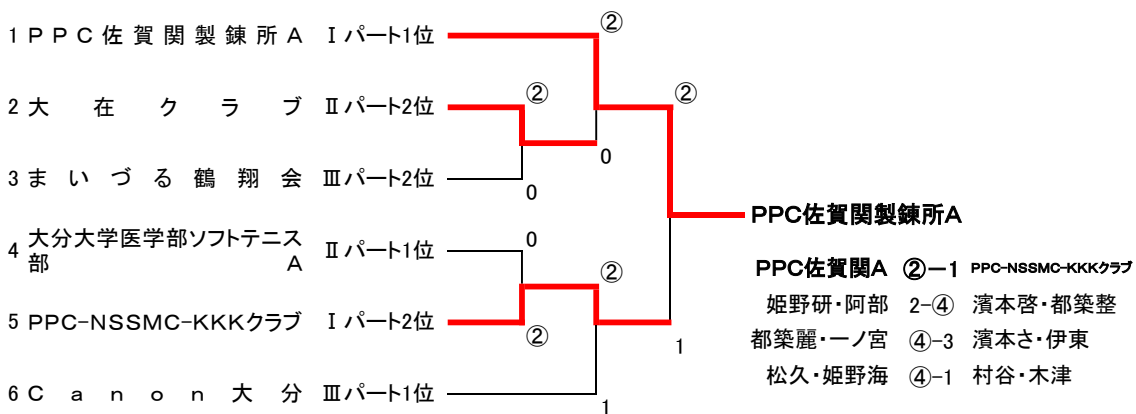

A部 決勝トーナメント