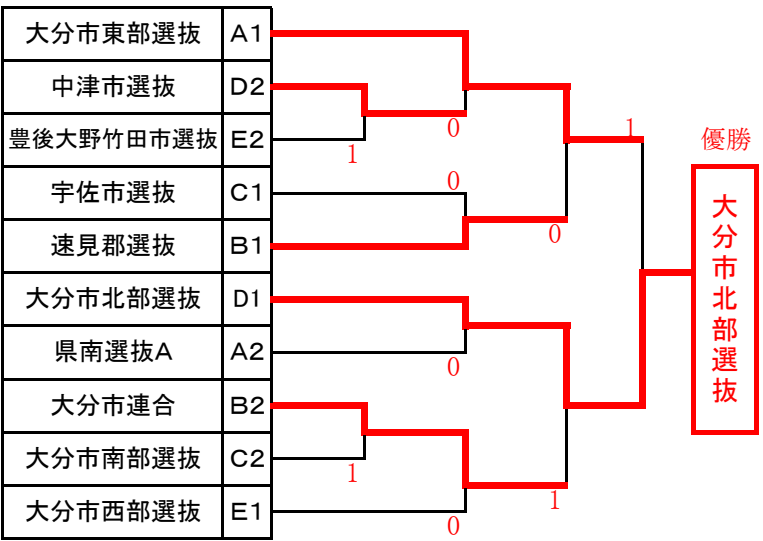

**第6回大分県地域選抜中学校ソフトテニス(冬季)大会
兼第14回全九州地域選抜中学校ソフトテニス大会県予選**

期 日 2020年12月20日
会 場 昭和電工テニスコート

【男子・予選リーグ】

Aパート(1 コート)

No		1	2	3	順
1	大分市東部選抜		③	③	1
2	(混成B)	0		0	3
3	県南選抜A	0	③		2

Bパート(2 コート)

No		1	2	3	順
1	速見郡選抜		②	③	1
2	大分市混成	1		②	2
3	国東東郡選抜	0	1		3

Cパート(3 コート)

No		1	2	3	順
1	別府市選抜		1	1	3
2	大分市南部選抜	②		0	2
3	宇佐選抜	②	③		1

Dパート(4 コート)

No		1	2	3	順
1	大分市北部選抜		③	③	1
2	県南選抜B	0		0	3
3	中津市選抜	0	③		2

Eパート(5 コート)

No		1	2	3	順
1	豊後大野竹田選抜		②	1	2
2	(混成A)	1		1	3
3	大分市西部選抜	②	②		1

大分ブロック5チーム
 臼杵・津久見・佐伯ブロック2チーム
 中津・宇佐・豊後高田ブロック3チーム
 別府・速見・杵築・国東・東郡ブロック3チーム
 竹田・豊後大野ブロック1チーム
 由布・日田・玖珠ブロック1チーム

決勝(1・2位)トーナメント

3位トーナメント(抽選)

優勝
 準優勝
 第3位

大分市北部選抜
 大分市東部選抜
 大分市連合
 速見郡選抜

- 5Gマッチ、予選リーグ3本。トーナメント2点先取。(2面展開あり得る)
- 審判：予選R(待機チーム)、決勝T(初戦相互、以降敗者)。
- 全九州地域選抜大会(1/30・31男子宮崎女子大分：各県12チーム内)の順位決めとする。
- 別紙「感染症対策に関する留意事項」を再度確認、適時消毒やマスクの着用をすること。
- ※1) マナーが良く声を出しているか 2) 技術が優れているか 3) 日常の人物評価