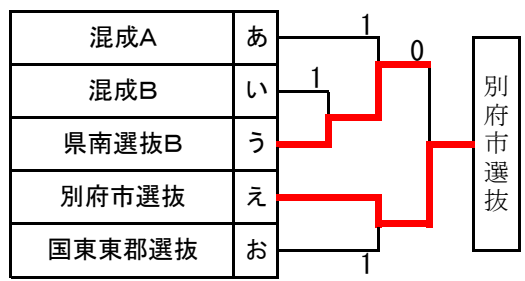

**第6回大分県地域選抜中学校ソフトテニス(冬季)大会
兼第14回全九州地域選抜中学校ソフトテニス大会県予選**

期 日 2020年12月20日
会 場 昭和電工テニスコート

【男子・予選リーグ】

Aパート(1 コート)

No		1	2	3	順
1	大分市東部選抜		③	③	1
2	(混成B)	0		0	3
3	県南選抜A	0	③		2

Bパート(2 コート)

No		1	2	3	順
1	速見郡選抜		②	③	1
2	大分市混成	1		②	2
3	国東東郡選抜	0	1		3

Cパート(3 コート)

No		1	2	3	順
1	別府市選抜		1	1	3
2	大分市南部選抜	②		0	2
3	宇佐選抜	②	③		1

Dパート(4 コート)

No		1	2	3	順
1	大分市北部選抜		③	③	1
2	県南選抜B	0		0	3
3	中津市選抜	0	③		2

Eパート(5 コート)

No		1	2	3	順
1	豊後大野竹田選抜		②	1	2
2	(混成A)	1		1	3
3	大分市西部選抜	②	②		1

大分ブロック5チーム
 臼杵・津久見・佐伯ブロック2チーム
 中津・宇佐・豊後高田ブロック3チーム
 別府・速見・杵築・国東・東郡ブロック3チーム
 竹田・豊後大野ブロック1チーム
 由布・日田・玖珠ブロック1チーム

決勝(1・2位)トーナメント

3位トーナメント(抽選)

優勝
 準優勝
 第3位

大分市北部選抜
 大分市東部選抜
 大分市連合
 速見郡選抜

- 5Gマッチ、予選リーグ3本。トーナメント2点先取。(2面展開あり得る)
- 審判：予選R(待機チーム)、決勝T(初戦相互、以降敗者)。
- 全九州地域選抜大会(1/30・31男子宮崎女子大分：各県12チーム内)の順位決めとする。
- 別紙「感染症対策に関する留意事項」を再度確認、適時消毒やマスクの着用をすること。
- ※1) マナーが良く声を出しているか 2) 技術が優れているか 3) 日常の人物評価