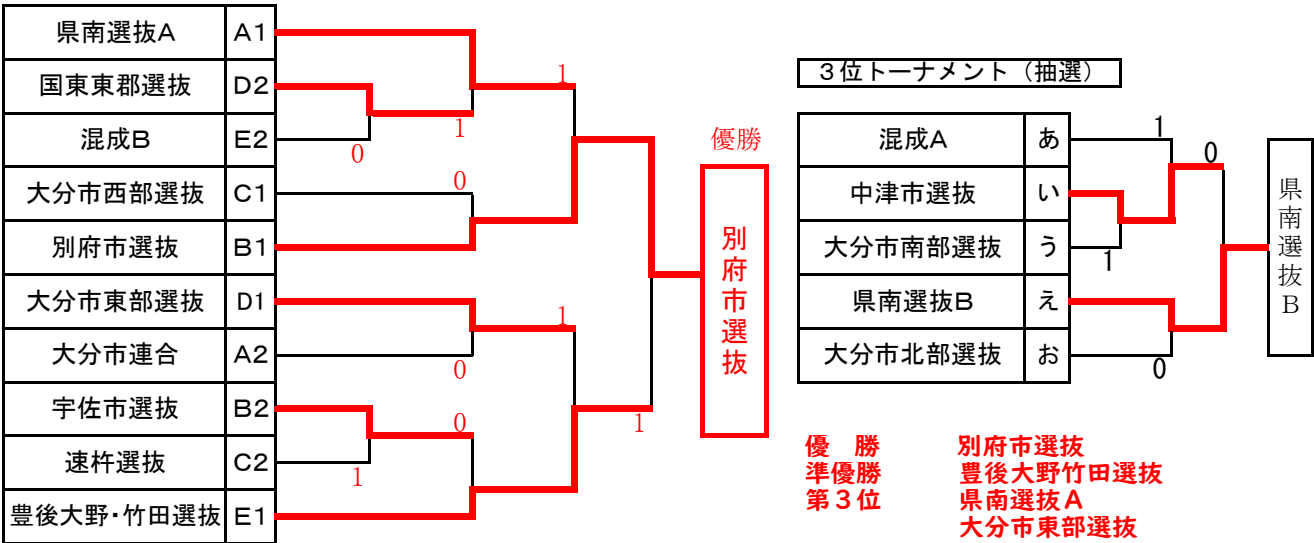

**第6回大分県地域選抜中学校ソフトテニス(冬季)大会
兼第14回全九州地域選抜中学校ソフトテニス大会県予選**

期 日 2020年12月20日
会 場 昭和電工テニスコート

【女子・予選リーグ】

Aパート(8 コート)

No		1	2	3	順
1	県南選抜A		②	②	1
2	大分市連合	1		②	2
3	中津市選抜	1	1		3

Bパート(9 コート)

No		1	2	3	順
1	別府市選抜		③	③	1
2	大分市南部選抜	0		1	3
3	宇佐市選抜	0	②		2

Cパート(10 コート)

No		1	2	3	順
1	大分市西部選抜		②	②	1
2	県南選抜B	1		1	3
3	速杵選抜	1	②		2

Dパート(11 コート)

No		1	2	3	順
1	大分市東部選抜		②	③	1
2	(混成A)	1		1	3
3	国東東郡選抜	0	②		2

Eパート(12 コート)

No		1	2	3	順
1	豊後大野竹田選抜		③	③	1
2	(混成B)	0		②	2
3	大分市北部選抜	0	1		3

大分ブロック5チーム
臼杵・津久見・佐伯ブロック2チーム
中津・宇佐・豊後高田ブロック3チーム
別府・速見・杵築・国東・東郡ブロック3チーム
竹田・豊後大野ブロック1チーム
由布・日田・玖珠ブロック1チーム

決勝(1・2位)トーナメント

○5Gマッチ、予選リーグ3本。トーナメント2点先取。(2面展開あり得る)
○審判：予選R(待機チーム)、決勝T(初戦相互、以降敗者)。
○全九州地域選抜大会(1/30-31男子宮崎女子大分：各県12チーム内)の順位決めとする。
●別紙「感染症対策に関する留意事項」を再度確認、適時消毒やマスクの着用をすること。
※1) マナーが良く声を出しているか 2) 技術が優れているか 3) 日常の人物評価