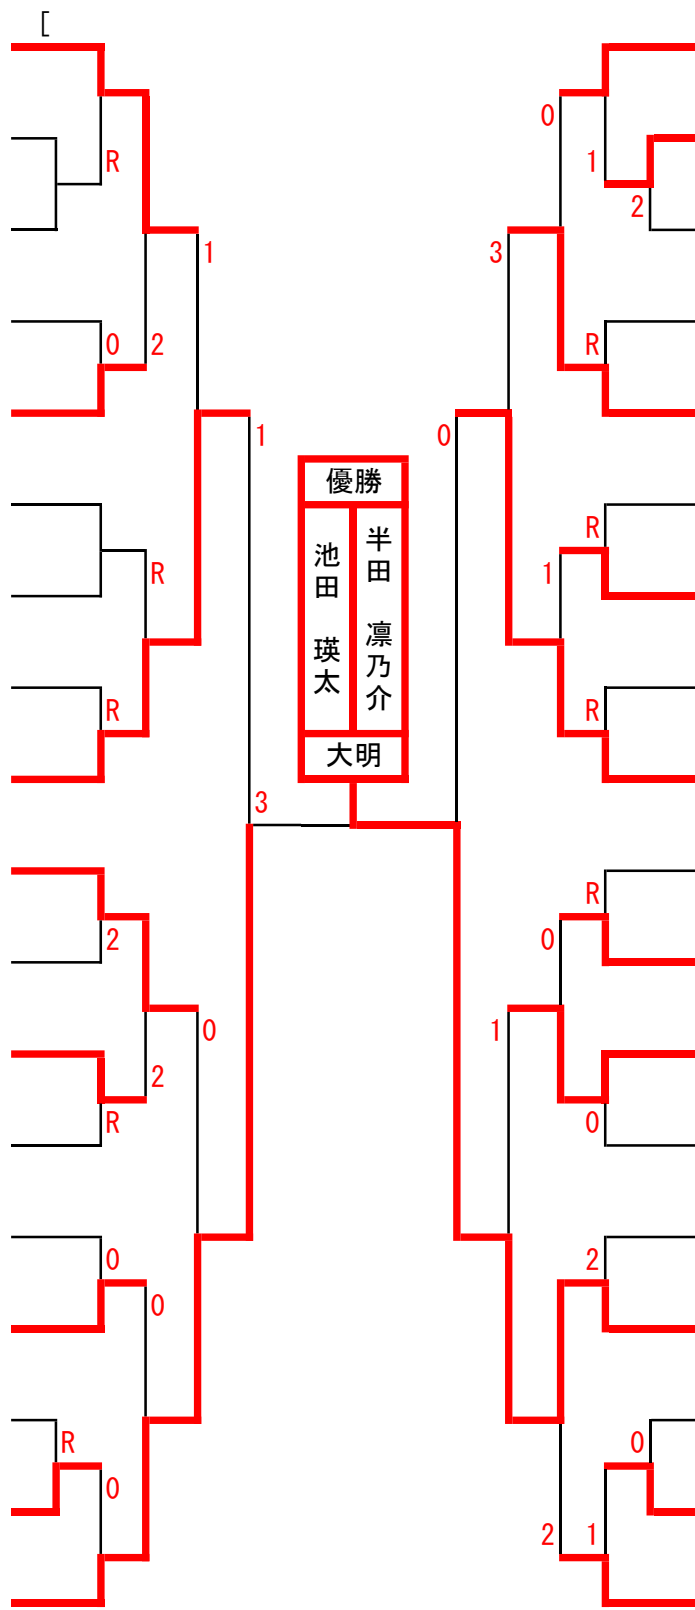

男子の部

1	池永 陵 紀野 文汰	佐賀関
2	西村 隆季 宮崎 恒希	国東
3	甲斐 陽向 岡本 朋樹	別府北部
4	日隈 照喜 渡邊 智徳	三重
5	清家 和也 須和 寛尚	彦陽
6	西田 優聖 岩佐 麻生	宇佐西部
7	野依 桜介 坪根 隼矢	中津豊陽
8	飯塚 研人 菅 唯才	大明
9	甲斐 琉翔 佐藤 風雅	神崎
10	小野 凌 河野 孔壺	鶴見台
11	中西 太一 後藤 拓巳	佐伯南
12	安達 利哉 芦刈 隼人	原川
13	秋吉 悠杜 丑上 稜太	中津緑ヶ丘
14	鶴田 暁陽 安部 円橙	日出
15	大久保 勇希 河野 恵大	宇佐
16	中島 悠太 瀧野 圭吾	湯布院
17	小島 悠大 工藤 祐人	竹田南部
18	浅野 煌星 江田 佳周	神崎

19	清水 皓介 平野 琥珀	安岐
20	福江 紘介 神野 聖翔	南大分
21	坪根 匠吾 山本 冬羽	彦陽
22	井上 凜太郎 坪根 優斗	判田
23	中野 大翔 辻本 隼人	大神
24	植田 武蔵 倉迫 翔	中津豊陽
25	日名子 征也 神河 拓実	朝日
26	柴田 晃佑 由迫 大樹	戸山
27	河野 翔空 中橋 蓮	神崎
28	池田 登陽 丹生 聡	宇佐西部
29	安部 雄也 河野 智士	竹田
30	阿部 孝栄 松尾 修志	原川
31	日野 永琥 児玉 凌	朝日
32	渡邊 凜太郎 進 恵介	挾間
33	半田 凜乃介 池田 瑛太	大明
34	清田 遙斗 小山 巧人	佐伯南
35	柴田 椰月 竹本 權	神崎
36	小野 泰輝 吉田 海十	犬飼

※黄色で塗りつぶしたペアは雪等により棄権

※全ての試合を7ゲームマッチで実施