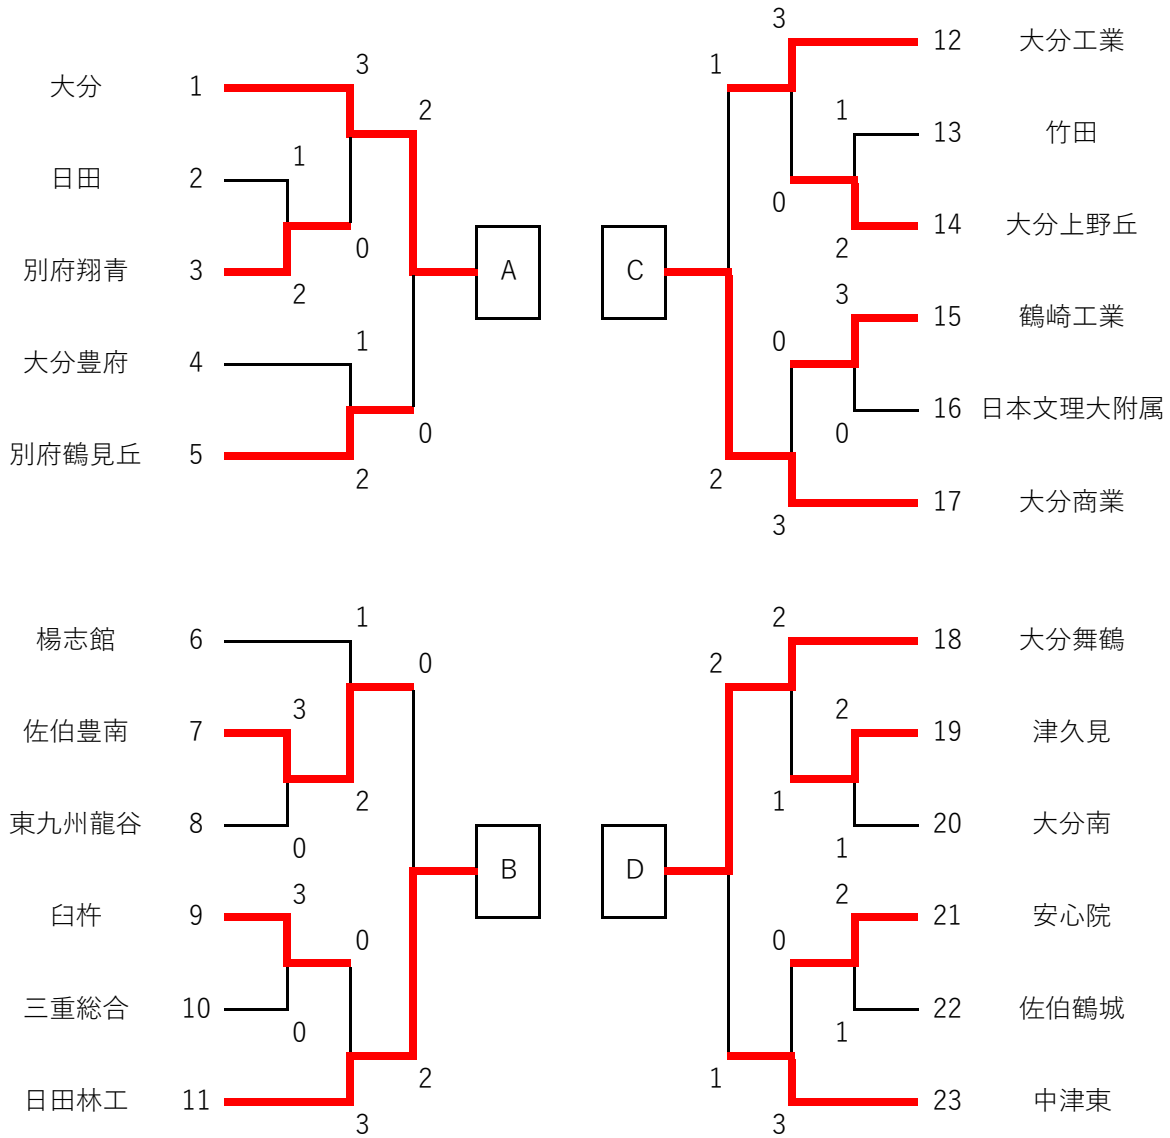

男子 団体戦

決勝リーグ

	A	B	C	D	勝率	順位
A 大分	-	③	②	③	3/3	1
B 日田林工	0	-	②	③	2/3	2
C 大分商業	1	1	-	②	1/3	3
D 大分舞鶴	0	0	1	-	0/3	4

試合順

第1対戦	A-B	C-D
第2対戦	A-C	B-D
第3対戦	A-D	B-C

1位・2位が全日本高等学校選抜九州地区予選へ出場

優勝チーム

大分高校			
岡本	央陸	穴見	陸
荒巻	優達	一法師	優吾
牧	大夢	中村	怜央
池永	陵	高山	楽功