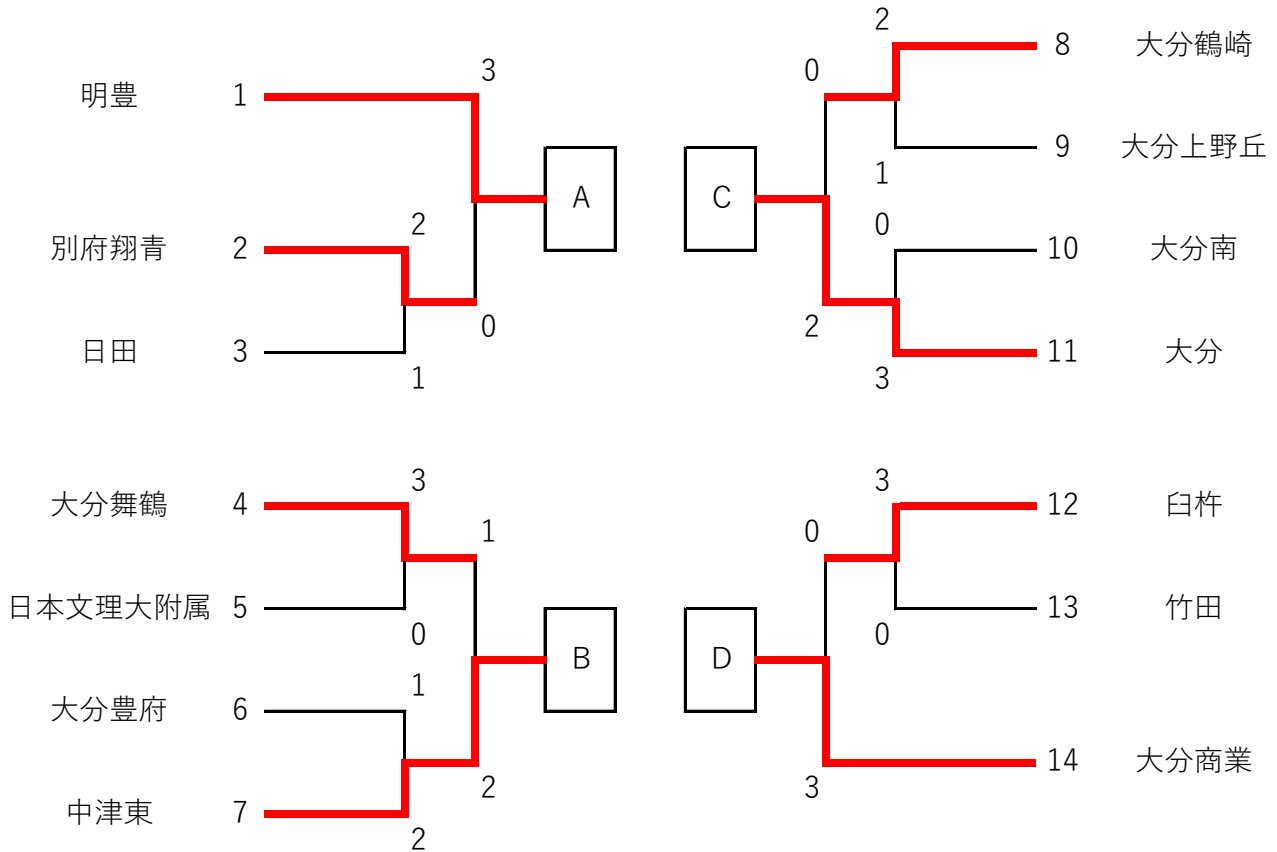

女子 団体戦

決勝リーグ

		A	B	C	D	勝率	順位
A	明豊	/	③	③	②	3/3	1
B	中津東	0	/	1	0	0/3	4
C	大分	0	②	/	0	1/3	3
D	大分商業	1	③	③	/	2/3	2

試合順

第1対戦	A-B	C-D
第2対戦	A-C	B-D
第3対戦	A-D	B-C

1位・2位が全日本高等学校選抜九州地区予選へ出場

優勝チーム

明豊高校			
樽村	妹穂	竹松	美紀
宮崎	那々	西田	海晴
河野	夏希	中嶋	心暖
中村	日花莉	藤山	和花