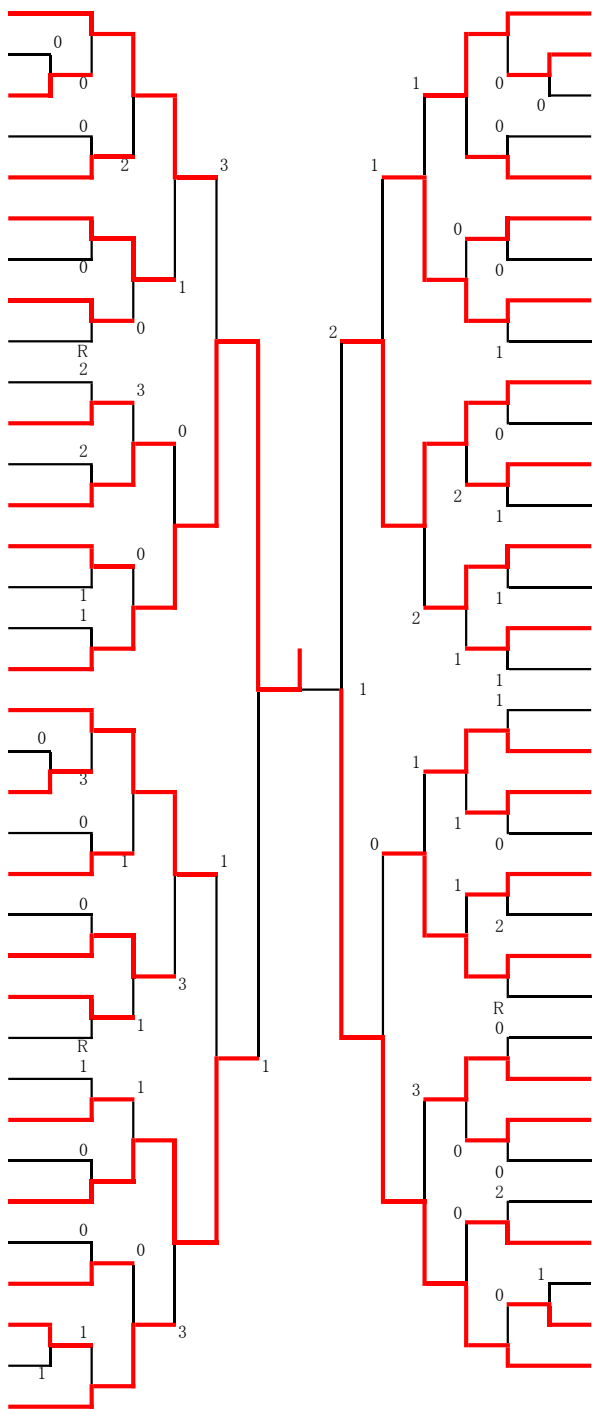

2023年 第8回

大分県シングルス選手権大会・全日本/九州予選会

日時 2023年 3月 18日 (土) 午前 9 : 00~

会場 豊後企画集団テニスコート

主催 大分県ソフトテニス連盟

第8回 県シングルス選手権大会兼全日本・九州予選会
 2023年3月18日
 豊後企画集団テニスコート(市営駄原)

一般男子

1	松久 大地	大商鬼魄会
2	平家 大義	鶴崎工業高校
3	中野 蒼空	ワインクラブ
4	岩崎 大真	大分豊府高校
5	波木 大昂	ToSS
6	石井 賢太郎	日本製鉄大分
7	中山田 智	大分豊府高校
8	小島 楓弥	鶴崎工業高校
9	木藤 佑磨	大分大学
10	佐藤 太智	大分豊府高校
11	草野 康太	Canon大分
12	後藤 優太	鶴崎工業高校
13	木本 航	日本製鉄大分
14	藤井 理人	ToSS
15	高橋 優響	鶴崎工業高校
16	菊次 慶輔	ワインクラブ
17	土谷 祐太	日本製鉄大分
18	金城 日出人	日本製鉄大分
19	田形 勇希	鶴崎工業高校
20	高松 遼河	大商鬼魄会
21	山下 奏希	鶴崎工業高校
22	市原 尚哉	ToSS
23	渡邊 凜太郎	大分豊府高校
24	神 大樹	日本製鉄大分
25	小溪 智紹	ワインクラブ
26	金丸 崇任	大分大学
27	瀬戸 翔太	日本製鉄大分
28	男知合 竜士	大商鬼魄会
29	後藤 将太	鶴崎工業高校
30	雨川 達也	ワインクラブ
31	河野 雄樹	鶴崎工業高校
32	小畑 拓海	大分大学
33	馬場 康平	ToSS
34	足立 瑳久也	大分豊府高校
35	坂本 貫太	日本製鉄大分

井上 翔	ワインクラブ	36
松尾 亮	ToSS	37
内藤 和寿	大分豊府高校	38
橋 悠利	鶴崎工業高校	39
河野 汐苑	日本製鉄大分	40
後藤 大晃	日本製鉄大分	41
宮崎 隆司	大分豊府高教員	42
後藤 大剛	大商鬼魄会	43
伊藤 千将	大分大学	44
東 倅平	日本製鉄大分	45
御手洗 左京	大分豊府高校	46
安永 光成	大分大学	47
阿部 孝栄	鶴崎工業高校	48
瀬戸 凌羽	日本製鉄大分	49
吉原 隆也	ToSS	50
石井 浩貴	ワインクラブ	51
新谷 京祐	鶴崎工業高校	52
夏越 新	鶴崎工業高校	53
山下 風雅	日本製鉄大分	54
吉田 雄登	ToSS	55
杉村 信道	戸次中学校	56
横野 勇太朗	日本製鉄大分	57
前田 悠斗	大分豊府高校	58
井上 翼	ワインクラブ	59
桑野 洋	鶴崎工業高校	60
岩崎 真幸	鶴崎工業高校	61
西田 達矢	ワインクラブ	62
村谷 直喜	日本製鉄大分	63
板倉 稜弥	大分豊府高校	64
坂田 大亮	大分豊府高校	65
安部 和斗	RESTA CLUB	66
岩本 颯太	鶴崎工業高校	67
佐藤 翔輝	大分大学	68
松久 銀河	大商鬼魄会	69

一般女子

NO	所属	Aパート 8コート	1	2	3	4	勝敗	順位
1	日本製鉄大分	松崎 侑子		④	④	1	2/1	2
2	佐伯市立鶴谷中学校	村上 莉央	0		2	1	0/3	4
3	大分商業高校	森崎 咲菜	0	④		0	1/2	3
4	明豊高校	藤山 和花	④	④	④		3/0	1

NO	所属	Bパート 9コート	5	6	7	8	勝敗	順位
5	明豊高校	西田 海晴		④	④	④	3/0	1
6	明豊高校	矢頭 小桜	3		④	④	2/1	2
7	大分商業高校	藤澤 さくら	R	R		R	0/3	4
8	鶴崎工業高校	後藤 万優	0	0	④		1/2	3