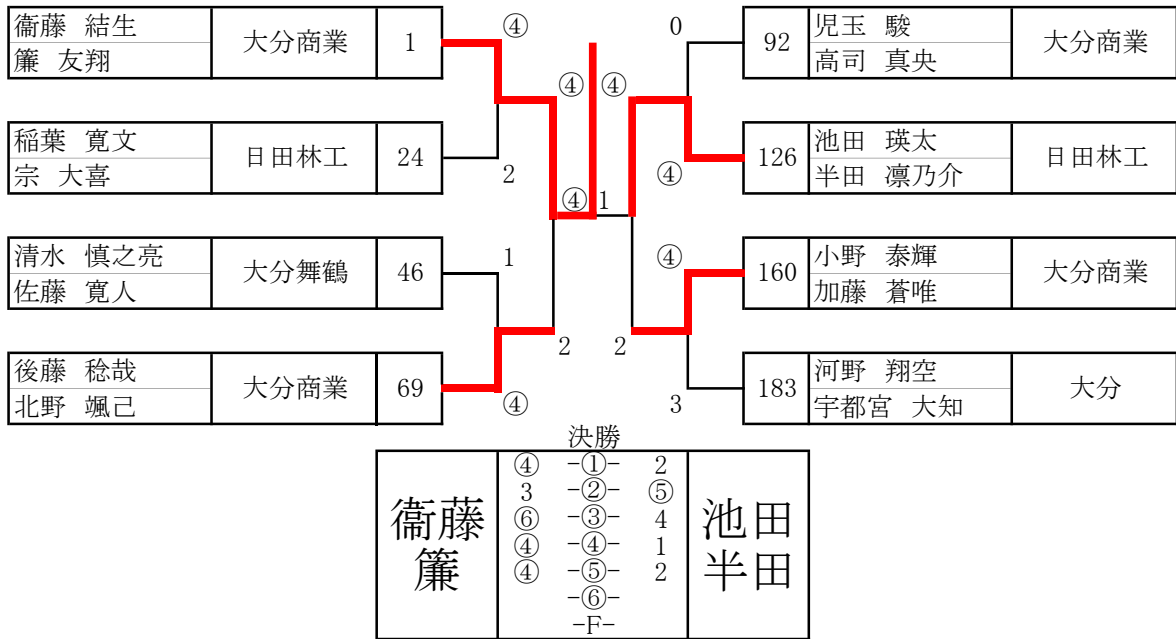

【男子個人戦上位記録 上位6ペアが全国大会、上位8ペアが九州大会出場】

インターハイ代表決定戦(準々決勝で敗れたペアによる代表決定戦)

【女子個人戦上位記録 上位6ペアが全国大会、上位8ペアが九州大会出場】

インターハイ代表決定戦(準々決勝で敗れたペアによる代表決定戦)