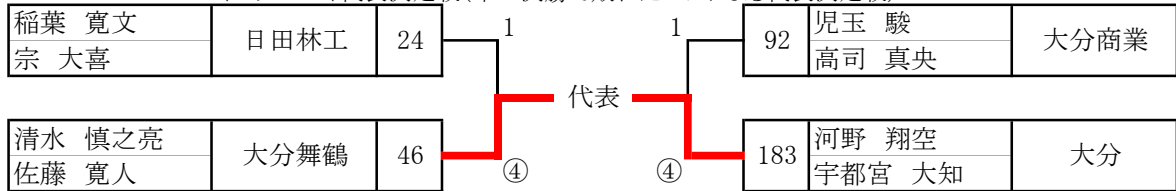

【男子個人戦上位記録 上位6ペアが全国大会、上位8ペアが九州大会出場】

インターハイ代表決定戦(準々決勝で敗れたペアによる代表決定戦)

【女子個人戦上位記録 上位6ペアが全国大会、上位8ペアが九州大会出場】

インターハイ代表決定戦(準々決勝で敗れたペアによる代表決定戦)