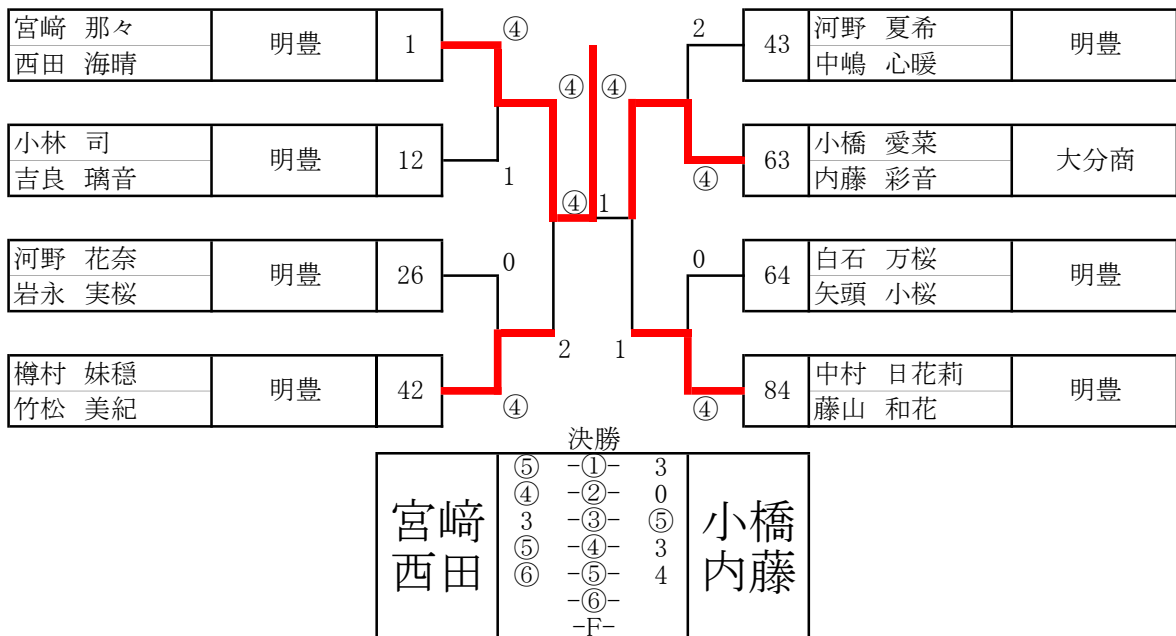

【男子個人戦上位記録 上位6ペアが全国大会、上位8ペアが九州大会出場】

インターハイ代表決定戦(準々決勝で敗れたペアによる代表決定戦)

【女子個人戦上位記録 上位6ペアが全国大会、上位8ペアが九州大会出場】

インターハイ代表決定戦(準々決勝で敗れたペアによる代表決定戦)