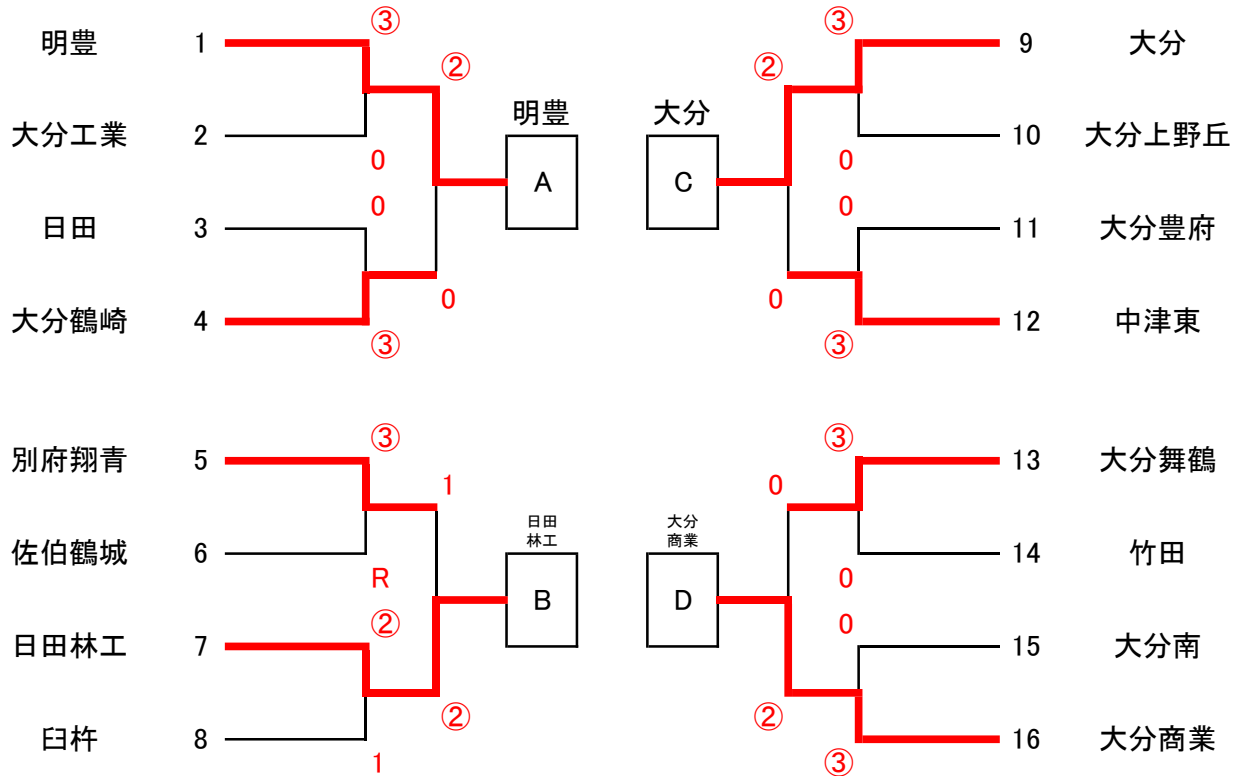

女子 団体戦

決勝リーグ

	A	B	C	D	勝率	順位
A 明豊	-	③	②	1	2/3	2
B 日田林工	0	-	0	0	0/3	4
C 大分	1	③	-	0	1/3	3
D 大分商業	②	③	③	-	3/3	1

試合順

第1対戦	A-B	C-D
第2対戦	A-C	B-D
第3対戦	A-D	B-C

1位・2位が全日本高等学校選抜九州地区予選へ出場

優勝チーム

大分商業高等学校	
小橋 愛菜	内藤 彩音
小野 友梨香	衛藤 ころろ
岡本 みひろ	藤塚 らら
小野 心羽	羽田野 結梨