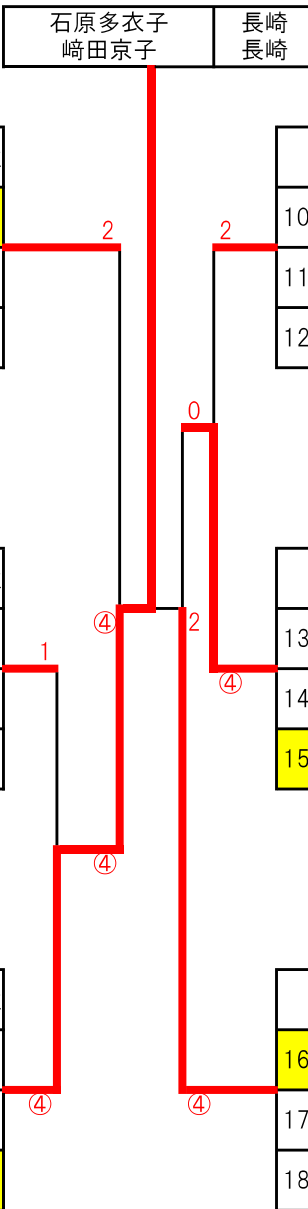

【あやめブロック】

石原多衣子 長崎
崎田京子 長崎

	Aパート	県名	1	2	3	勝率	順位
1	松本祐紀 山本明恵	福岡		④	④	2/2	1
2	黒川初美 山中裕己	大分	0		2	0/2	3
3	井上早苗 落合由紀	福岡	3	④		1/2	2

	Dパート	県名	10	11	12	勝率	順位
10	逸見佳子 松元里美	福岡		④	④	2/2	1
11	米山千草 才田智子	鹿児島	3		④	1/2	2
12	浜砂照代 石崎美代	宮崎	0	0		0/2	3

	Bパート	県名	4	5	6	勝率	順位
4	壹岐由紀 岡本洋子	宮崎		④	3	1/2	2
5	中山かおる 花村ひとみ	福岡	1		2	0/2	3
6	前野涼子 田中美智	鹿児島	④	④		2/2	1

	Eパート	県名	13	14	15	勝率	順位
13	田中孝子 古賀泉	福岡		④	1	1/2	2
14	松本浩子 中川治子	福岡	2		0	0/2	3
15	田栗美佐子 嵩本公子	佐賀	④	④		2/2	1

	Cパート	県名	7	8	9	勝率	順位
7	大山奈保子 奈須八重	宮崎		3	1	0/2	3
8	内田直子 長瀬裕子	佐賀	④		2	1/2	2
9	石原多衣子 崎田京子	長崎	④	④		2/2	1

	Fパート	県名	16	17	18	勝率	順位
16	杉田直子 舩田和子	福岡		④	④	2/2	1
17	田原美江子 川田亮子	宮崎	0		3	0/2	3
18	柴田絹代 中和賀	大分	0	④		1/2	2