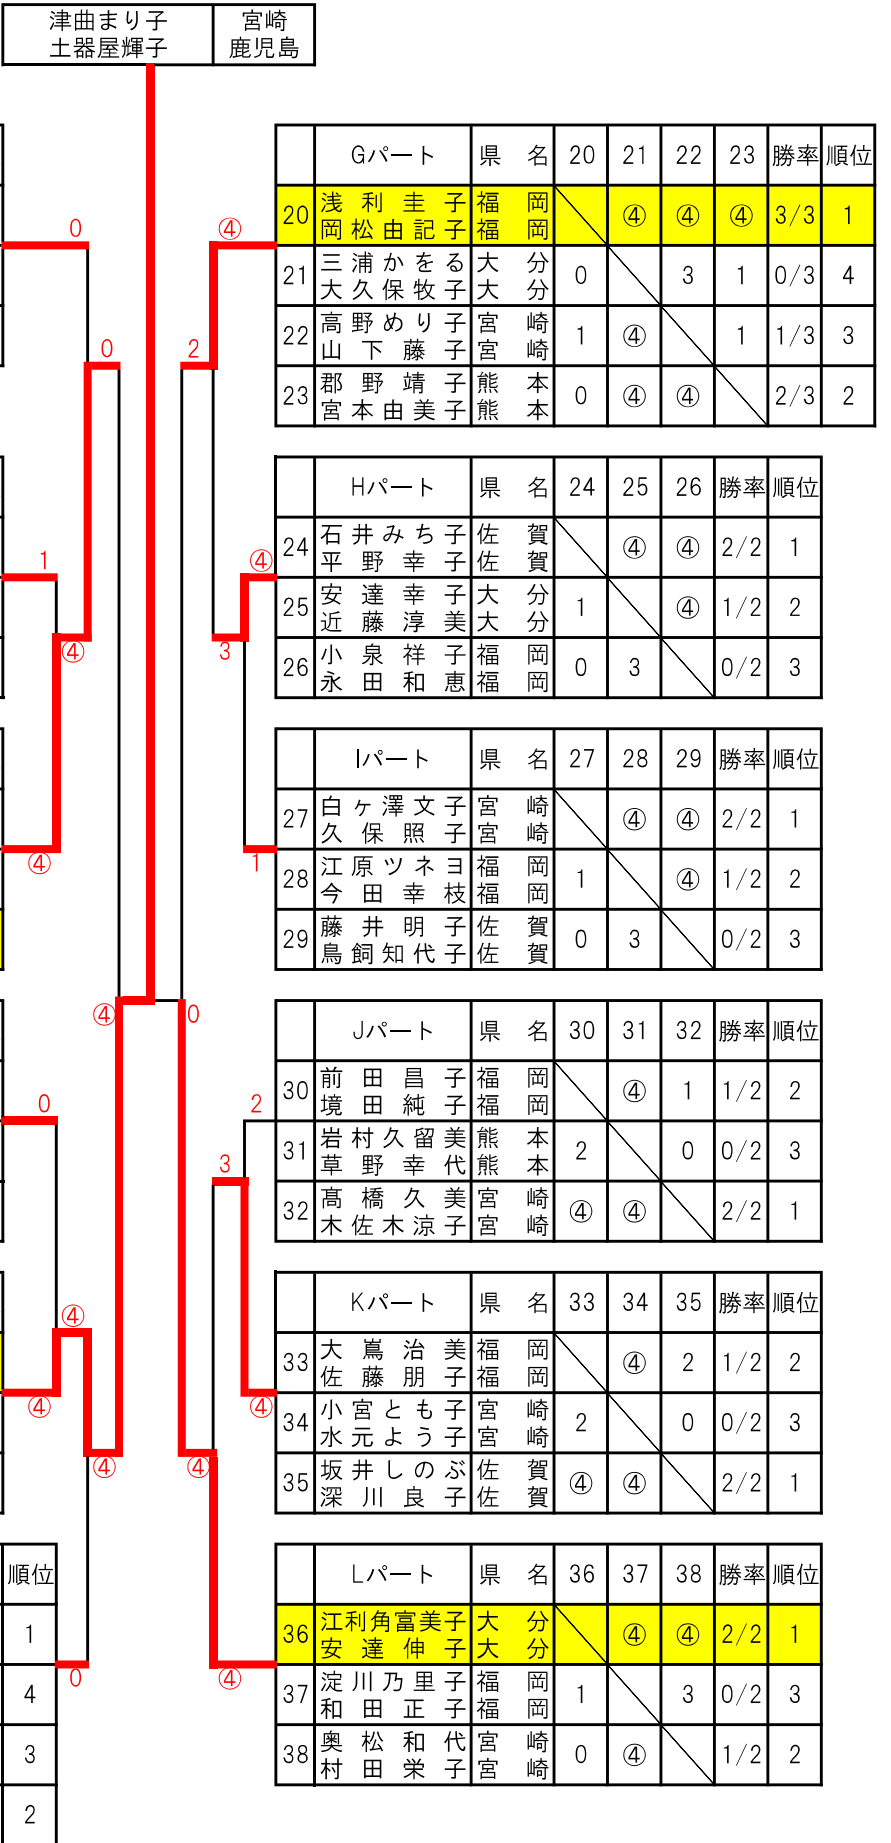

【はぎブロック】

津曲まり子
土器屋輝子

宮崎
鹿児島

	Aパート	県名	1	2	3	勝率	順位
1	宮崎早苗 桑園礼子	熊本 熊本		R	R	0/2	③
2	荒木徳子 飛田千鶴	大分 大分	④		0/0	1/2	2
3	小川登美子 皿田信代	福岡 福岡	④	④/④		2/2	1

	Bパート	県名	4	5	6	勝率	順位
4	村上博子 児玉真代	福岡 大分		3	④	1/2	2
5	二反田一予 満安加代	宮崎 宮崎	④		④	2/2	1
6	井上洋子 安東青子	福岡 福岡	2	2		0/2	3

	Cパート	県名	7	8	9	勝率	順位
7	田崎ちえ子 埋金雪子	佐賀 佐賀		④	2	1/2	2
8	永友由利子 小野広子	宮崎 宮崎	0		0	0/2	3
9	中野律江 中畑淳子	福岡 福岡	④	④		2/2	1

	Dパート	県名	10	11	12	勝率	順位
10	越川久美子 谷川清子	熊本 熊本		R	R	0/2	③
11	吉田美也子 折原美弥子	佐賀 福岡	④		1/0	1/2	2
12	福重富子 合井加世子	宮崎 宮崎	④	④/④		2/2	1

	Eパート	県名	13	14	15	勝率	順位
13	津曲まり子 土器屋輝子	宮崎 鹿児島		④	④	2/2	1
14	上野桂子 西村恵子	福岡 福岡	0		2	0/2	3
15	廣田好子 江藤智寿子	大分 大分	1	④		1/2	2

	Fパート	県名	16	17	18	19	勝率	順位
16	吉岡美恵子 井上美知子	福岡 福岡		④	④	④	3/3	1
17	酒井くみ子 八坂知津恵	佐賀 佐賀	1		0	1	0/3	4
18	若菜美恵子 都恭子	大分 大分	0	④		1	1/3	3
19	外間敬隆 宮部子	沖縄 沖縄	3	④	④		2/3	2

	Gパート	県名	20	21	22	23	勝率	順位
20	浅利圭子 岡松由記子	福岡 福岡		④	④	④	3/3	1
21	三浦かをる 大久保牧子	大分 大分	0		3	1	0/3	4
22	高野めり子 山下藤子	宮崎 宮崎	1	④		1	1/3	3
23	郡野靖子 宮本由美子	熊本 熊本	0	④	④		2/3	2

	Hパート	県名	24	25	26	勝率	順位
24	石井みち子 平野幸子	佐賀 佐賀		④	④	2/2	1
25	安達幸子 近藤淳美	大分 大分	1		④	1/2	2
26	小泉祥子 永田和恵	福岡 福岡	0	3		0/2	3

	Iパート	県名	27	28	29	勝率	順位
27	白ヶ澤文子 久保照子	宮崎 宮崎		④	④	2/2	1
28	江原ツネヨ 今田幸枝	福岡 福岡	1		④	1/2	2
29	藤井明子 鳥飼知代子	佐賀 佐賀	0	3		0/2	3

	Jパート	県名	30	31	32	勝率	順位
30	前田昌子 境田純子	福岡 福岡		④	1	1/2	2
31	岩村久留美 草野幸代	熊本 熊本	2		0	0/2	3
32	高橋久美子 木佐木涼子	宮崎 宮崎	④	④		2/2	1

	Kパート	県名	33	34	35	勝率	順位
33	大鳶治美子 佐藤朋子	福岡 福岡		④	2	1/2	2
34	小宮とも子 水元よう子	宮崎 宮崎	2		0	0/2	3
35	坂井しのぶ 深川良子	佐賀 佐賀	④	④		2/2	1

	Lパート	県名	36	37	38	勝率	順位
36	江利角富美子 安達伸子	大分 大分		④	④	2/2	1
37	淀川乃里子 和田正子	福岡 福岡	1		3	0/2	3
38	奥松和代子 村田栄子	宮崎 宮崎	0	④		1/2	2