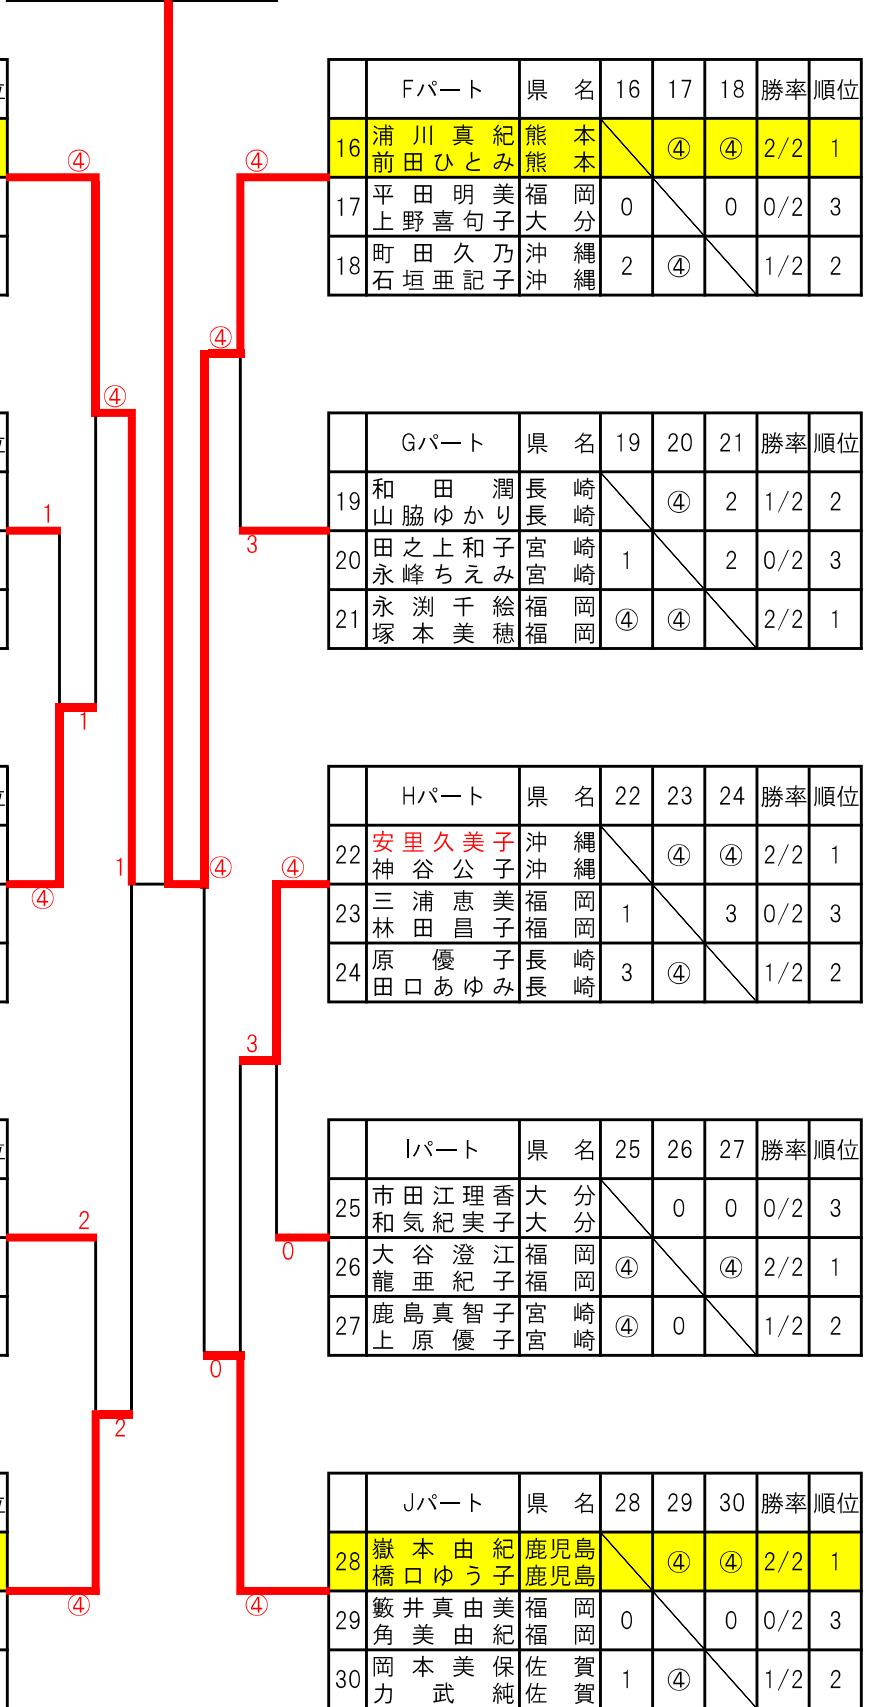

【ゆりブロック】

浦川真紀
前田ひとみ

熊本
熊本

	Aパート	県名	1	2	3	勝率	順位
1	花田幸枝 古田慶子	宮崎 宮崎		④	④	2/2	1
2	飛瀬ひとみ 佐々木静	大分 大分	0		0	0/2	3
3	後藤美樹 重谷美由紀	福岡 福岡	0	④		1/2	2

	Bパート	県名	4	5	6	勝率	順位
4	金城由利香 當山香織	沖縄 沖縄		④	0	1/2	2
5	竹内紀代子 吉田知世	大分 大分	1		0	0/2	3
6	松山晶子 櫻木直子	長崎 福岡	④	④		2/2	1

	Cパート	県名	7	8	9	勝率	順位
7	横道真紀子 田村陽子	鹿児島 鹿児島		④	2	1/2	2
8	村尾晃子 千々岩昭子	福岡 福岡	0		1	0/2	3
9	上村明美 前田晴美	佐賀 佐賀	④	④		2/2	1

	Dパート	県名	10	11	12	勝率	順位
10	原口増美子 川西加余子	福岡 福岡		④	④	2/2	1
11	岸本なをみ 森真弓	佐賀 宮崎	1		2	0/2	3
12	山宮弥生 松野下貴恵	大分 大分	2	④		1/2	2

	Eパート	県名	13	14	15	勝率	順位
13	山口美詠子 山崎亜紀	長崎 長崎		④/④	④	2/2	1
14	大寺由香 楠和美	宮崎 宮崎	0/2		④	1/2	2
15	安里久美子 島袋弓子	沖縄 沖縄	R	R		0/2	3

	Fパート	県名	16	17	18	勝率	順位
16	浦川真紀 前田ひとみ	熊本 熊本		④	④	2/2	1
17	平田明美 上野喜句子	福岡 大分	0		0	0/2	3
18	町田久乃 石垣亜記	沖縄 沖縄	2	④		1/2	2

	Gパート	県名	19	20	21	勝率	順位
19	和田潤 山脇ゆかり	長崎 長崎		④	2	1/2	2
20	田之上和子 永峰ちえみ	宮崎 宮崎	1		2	0/2	3
21	永塚千絵 塚本美穂	福岡 福岡	④	④		2/2	1

	Hパート	県名	22	23	24	勝率	順位
22	安里久美子 神谷公子	沖縄 沖縄		④	④	2/2	1
23	三浦恵美子 林田昌子	福岡 福岡	1		3	0/2	3
24	原優子 田口あゆみ	長崎 長崎	3	④		1/2	2

	Iパート	県名	25	26	27	勝率	順位
25	市田江理香 和気紀実子	大分 大分		0	0	0/2	3
26	大谷澄江 龍垂紀子	福岡 福岡	④		④	2/2	1
27	鹿島真智子 上原優子	宮崎 宮崎	④	0		1/2	2

	Jパート	県名	28	29	30	勝率	順位
28	嶽本由紀 橋口ゆう子	鹿児島 鹿児島		④	④	2/2	1
29	藪井真由美 角美由紀	福岡 福岡	0		0	0/2	3
30	岡本美保 力武純	佐賀 佐賀	1	④		1/2	2