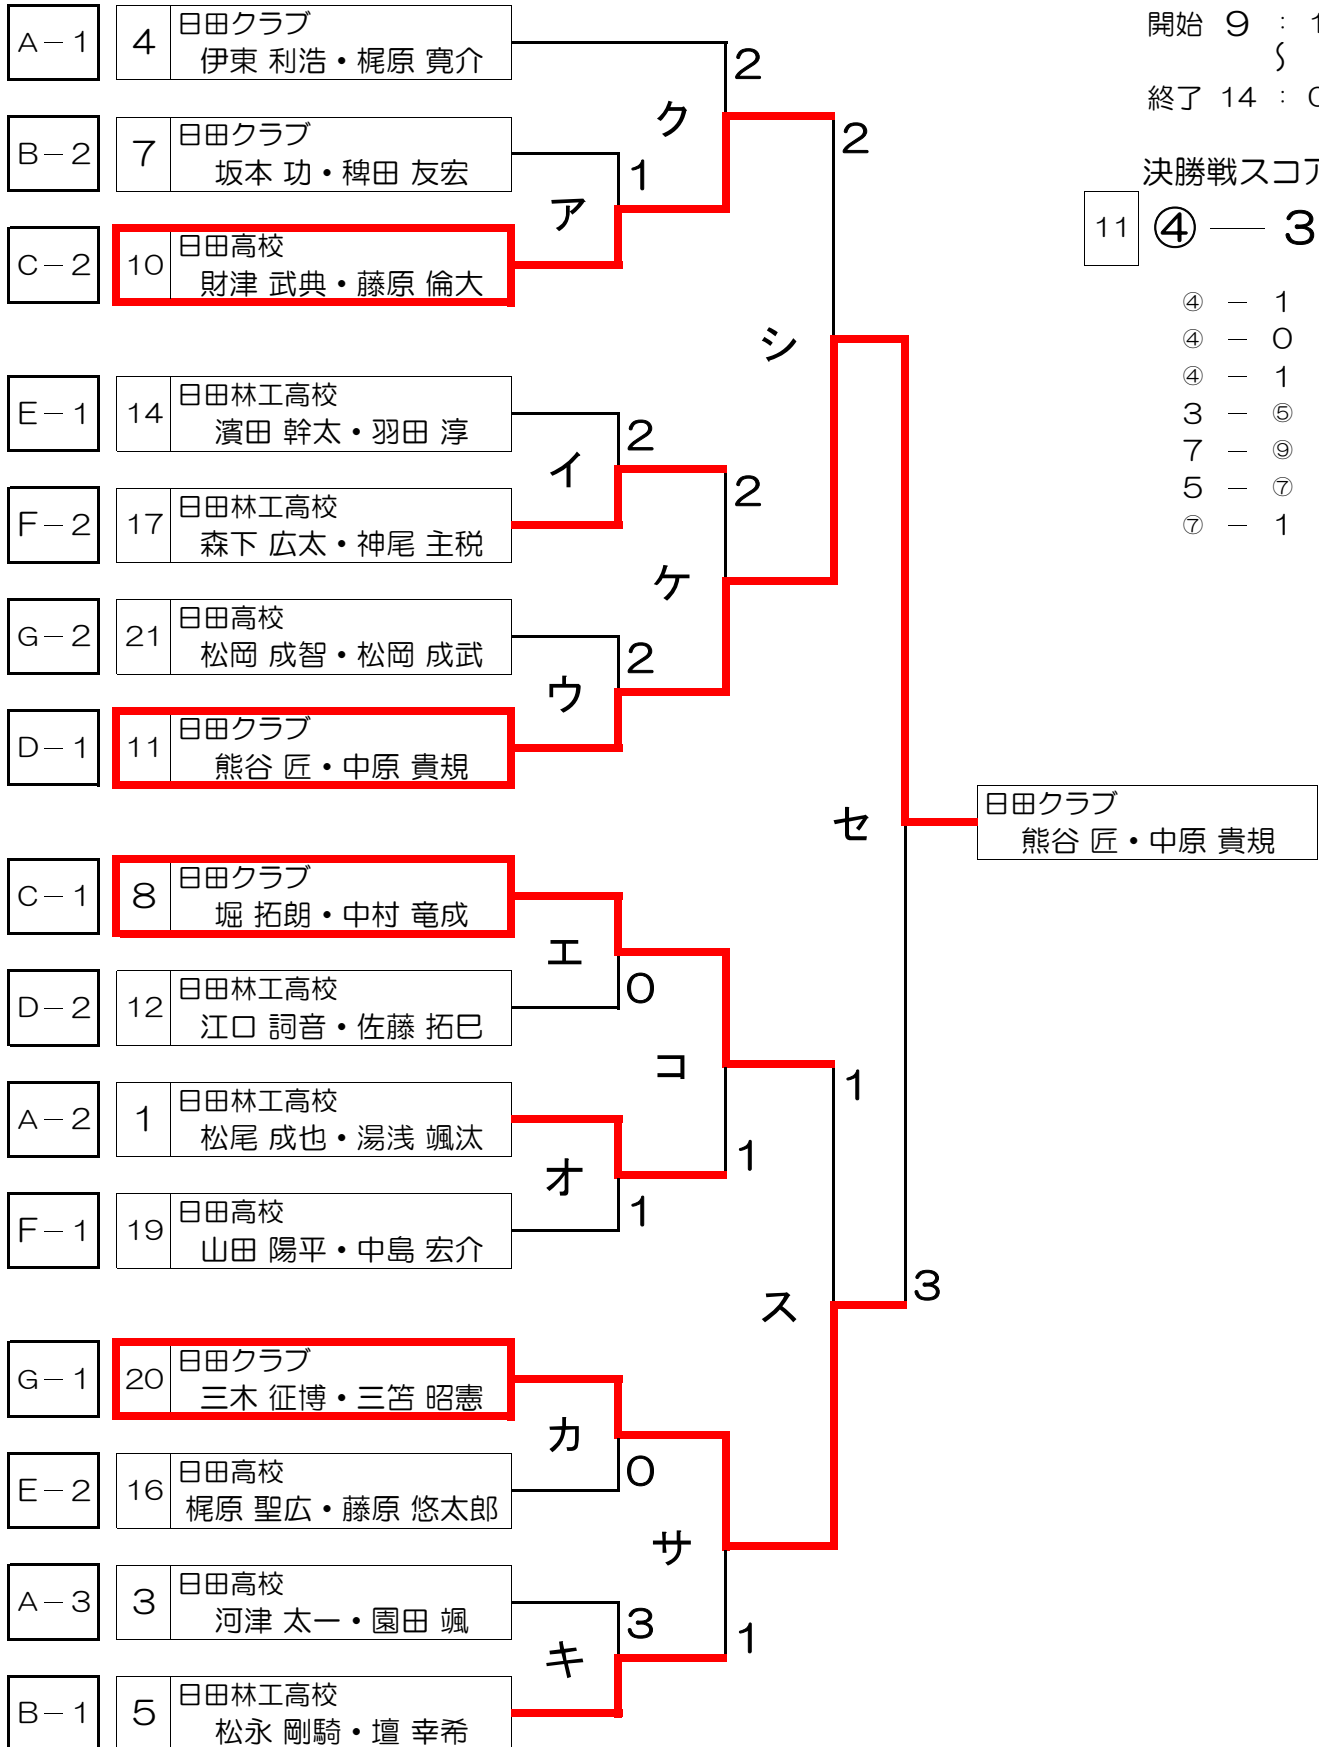

## 試合進行表 男子A部

	1コート	審判	2コート	審判	3コート	審判	4コート	審判
1	1 - 2	3	5 - 6	7	11 - 12	13	17 - 18	19
2	3 - 4	1	8 - 9	10	14 - 15	16	20 - 21	22
3	1 - 3	2	6 - 7	5	12 - 13	11	18 - 19	17
4	2 - 4	3	9 - 10	8	15 - 16	14	21 - 22	20
5	2 - 3	4	5 - 7	6	11 - 13	12	17 - 19	18
6	1 - 4	2	8 - 10	9	14 - 16	15	20 - 22	21
7	決勝T (ア)	A4	決勝T (イ)	B3	決勝T (工)	D3	決勝T (カ)	F3
8		敗者審判	決勝T (ウ)	敗者審判	決勝T (オ)	敗者審判	決勝T (キ)	敗者審判
9	準々決勝 (ク)		準々決勝 (ケ)		準々決勝 (コ)		準々決勝 (サ)	
10	準決勝 (シ)		準決勝 (ス)					
11	決勝 (セ)							

☆ 男子A部・決勝トーナメント ☆

開始 9 : 15  
 終了 14 : 05

決勝戦スコア

11 ④ — 3 20

- ④ - 1
- ④ - 0
- ④ - 1
- 3 - ⑤
- 7 - ⑨
- 5 - ⑦
- ⑦ - 1

※ 上記表記について。

「Aリーグ 1位」→「A-1」

「Fリーグ 2位」→「F-2」