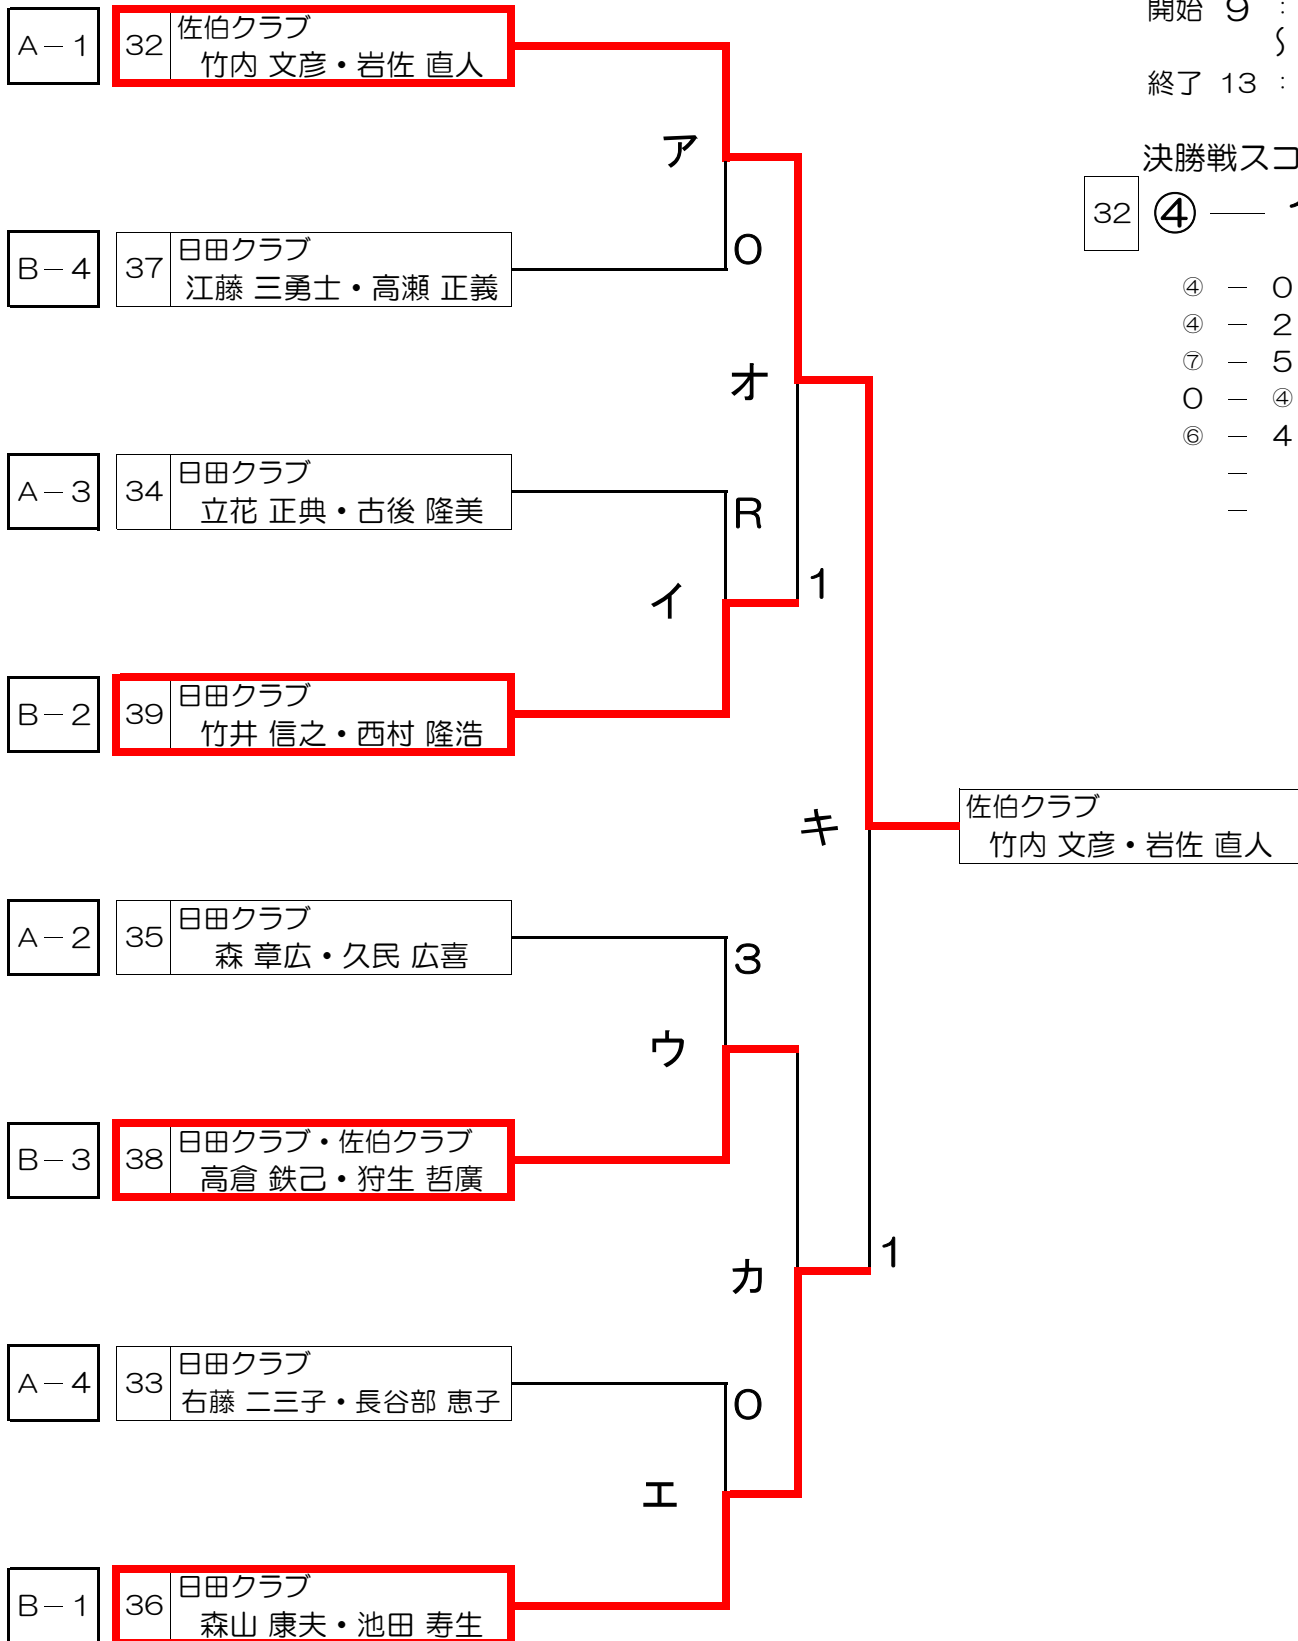

第34回 西日本新聞社杯争奪ソフトテニス大会 成年男女Ⅰ部（男子50歳以上・女子50歳以上）

A リーグ		32	33	34	35	順位
32	佐伯クラブ 竹内 文彦・岩佐 直人		④	④	④	1
33	日田クラブ 右藤 二三子・長谷部 恵子	0		0	0	4
34	日田クラブ 立花 正典・古後 隆美	0	④		3	3
35	日田クラブ 森 章広・久民 広喜	0	④	④		2

B リーグ		36	37	38	39	順位
36	日田クラブ 森山 康夫・池田 寿生		④	④	④	1
37	日田クラブ 江藤 三勇士・高瀬 正義	0		3	0	4
38	日田クラブ・佐伯クラブ 高倉 鉄己・狩生 哲廣	1	④		3	3
39	日田クラブ 竹井 信之・西村 隆浩	2	④	④		2

全ペアが 決勝 トーナメント進出

試合進行表 成年男女Ⅰ部

	7コート	審判	8コート	審判
1	32 - 33	34	36 - 37	38
2	34 - 35	32	38 - 39	36
3	32 - 34	33	36 - 38	37
4	33 - 35	34	37 - 39	38
5	33 - 34	35	37 - 38	39
6	32 - 35	33	36 - 39	37
7	決勝T (ア)	A1	決勝T (ウ)	B1
8	決勝T (イ)	敗者審判	決勝T (エ)	敗者審判
9	準決勝 (オ)		準決勝 (カ)	
10	決勝 (キ)			

☆ 成年男女I部・決勝トーナメント ☆

開始 9 : 15
)
 終了 13 : 45

決勝戦スコア

32 ④ — 1 36

④ — 0
 ④ — 2
 ⑦ — 5
 0 — ④
 ⑥ — 4
 —
 —

※ 上記表記について。

「Aリーグ 1位」→「A-1」

「Bリーグ 2位」→「B-2」