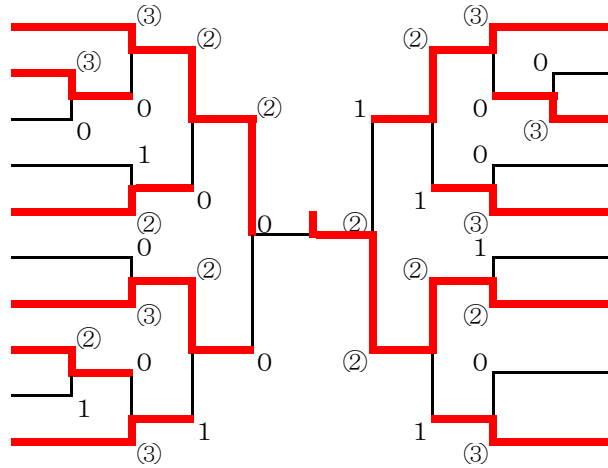

一般女子

- 1 明豊中高A(準優勝)
- 2 舞鶴高校
- 3 津久見高校
- 4 白杵高校A
- 5 楊志館高校
- 6 竹田高校A
- 7 明豊中高C(3位)
- 8 上野丘高校B
- 9 鶴崎高校B
- 10 大分商業B

- 11 大分商業A(3位)
- 12 白杵高校B
- 13 明豊中高D
- 14 上野丘高校A
- 15 別府クラブ
- 16 鶴崎高校A
- 17 明豊中高B(優勝)
- 18 竹田高校B
- 19 日本製鉄大分