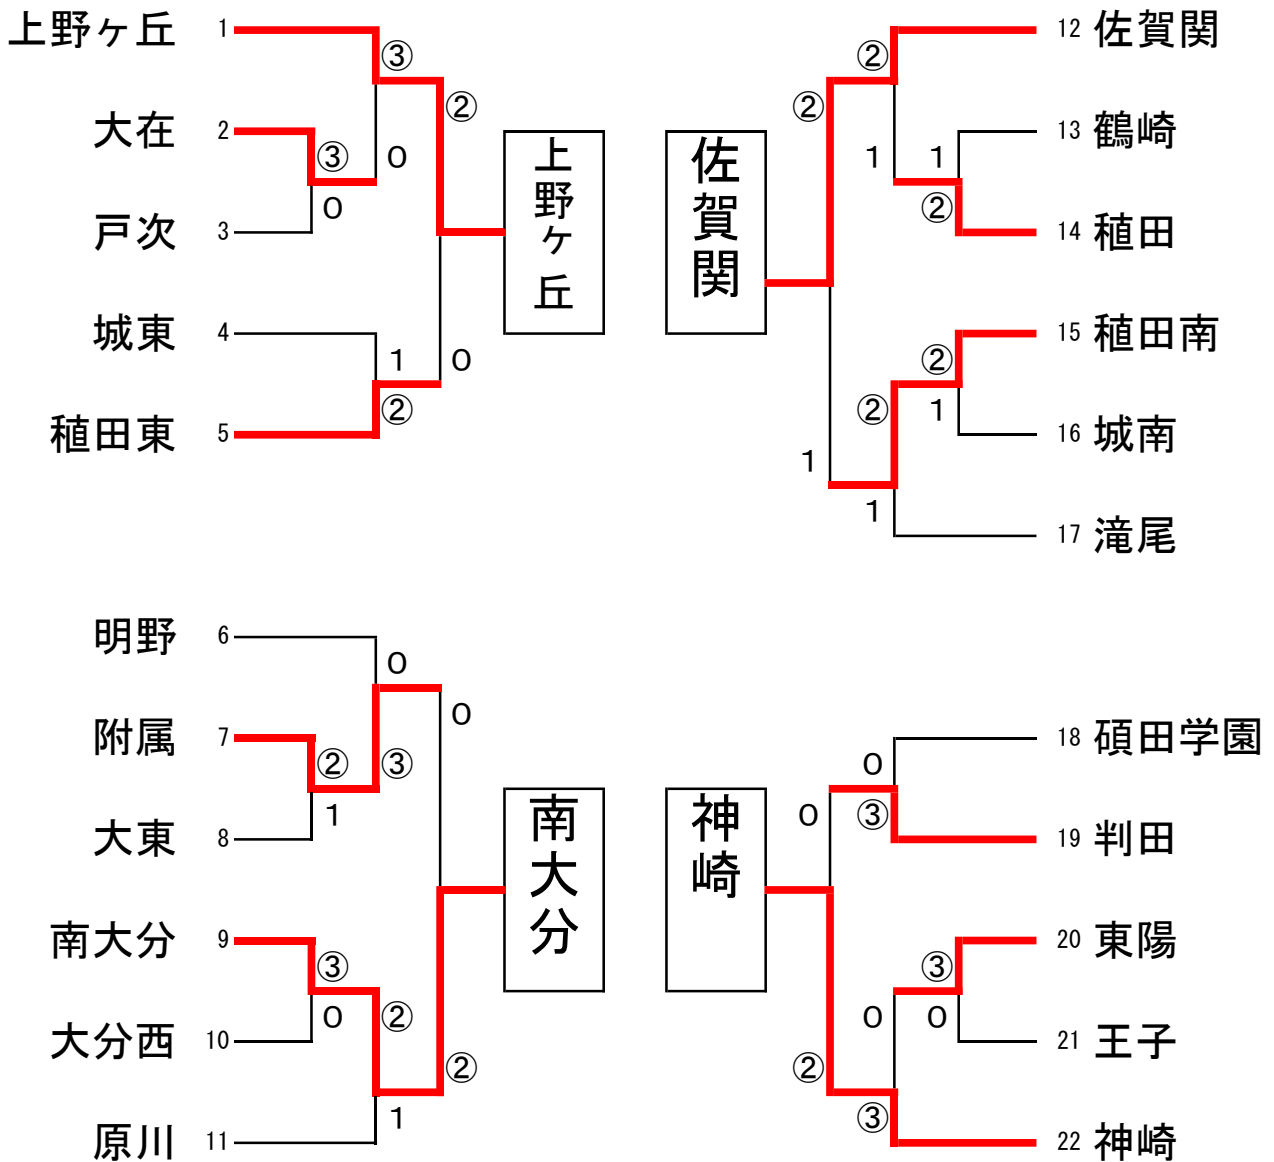

男子の部

- ・試合は、予選リーグ戦なしのトーナメント戦で行う。
- ・すべて5ゲームマッチとする。
- ・初戦は3番手まで行うが、県総体出場校決定戦については2点先取とする。
- ・試合は相互審判を基本とする。ただし、県総体出場校決定戦は敗者審判とする。
- ・県総体出場校4校(A~D)決定で終了とし、優勝校の決定戦は行わない。
- ・県総体出場の4校の県総体への登録順位は、これまでのシードポイントをもとに順位を決定する。(全種目共通)
- ・できる限り2面展開を行う。
- ・試合終了後は、速やかに会場から出ること。

女子の部

- ・試合は、予選リーグ戦なしのトーナメント戦で行う。
- ・すべて5ゲームマッチとする。
- ・初戦は3番手まで行うが、県総体出場校決定戦については2点先取とする。
- ・試合は相互審判を基本とする。ただし、県総体出場校決定戦は敗者審判とする。
- ・県総体出場校4校(A~D)決定で終了とし、優勝校の決定戦は行わない。
- ・県総体出場の4校の県総体への登録順位は、これまでのシードポイントをもとに順位を決定する。(全種目共通)
- ・できる限り2面展開を行う。
- ・試合終了後は、速やかに会場から出ること。