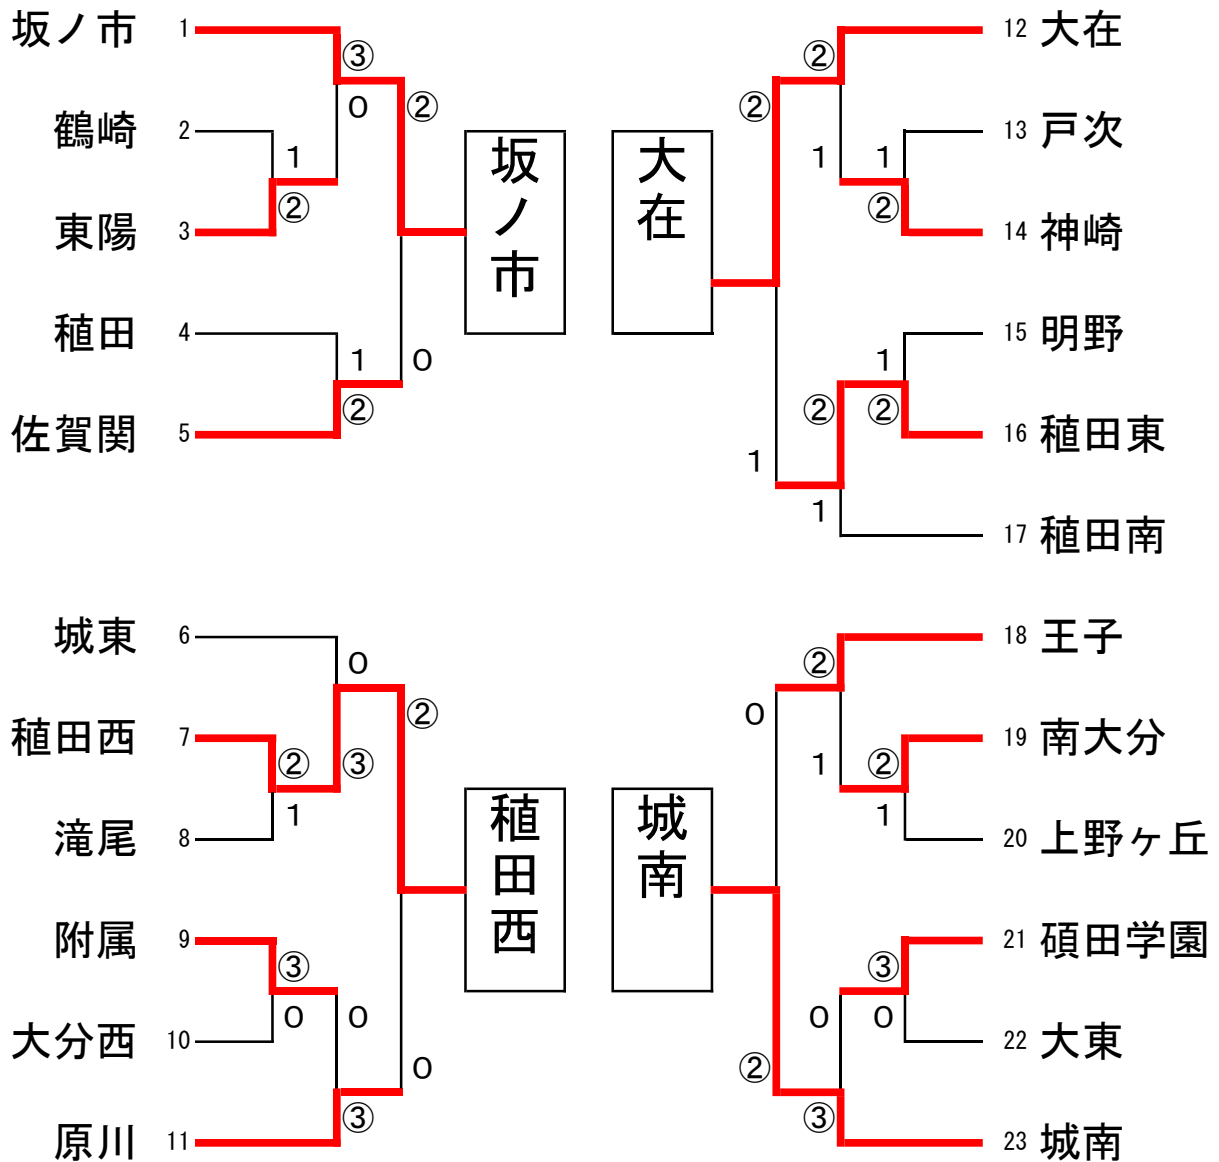

男子の部

- ・試合は、予選リーグ戦なしのトーナメント戦で行う。
- ・すべて5ゲームマッチとする。
- ・初戦は3番手まで行うが、県総体出場校決定戦については2点先取とする。
- ・試合は相互審判を基本とする。ただし、県総体出場校決定戦は敗者審判とする。
- ・県総体出場校4校(A~D)決定で終了とし、優勝校の決定戦は行わない。
- ・県総体出場の4校の県総体への登録順位は、これまでのシードポイントをもとに順位を決定する。(全種目共通)
- ・できる限り2面展開を行う。
- ・試合終了後は、速やかに会場から出ること。

女子の部

- ・試合は、予選リーグ戦なしのトーナメント戦で行う。
- ・すべて5ゲームマッチとする。
- ・初戦は3番手まで行うが、県総体出場校決定戦については2点先取とする。
- ・試合は相互審判を基本とする。ただし、県総体出場校決定戦は敗者審判とする。
- ・県総体出場校4校(A~D)決定で終了とし、優勝校の決定戦は行わない。
- ・県総体出場の4校の県総体への登録順位は、これまでのシードポイントをもとに順位を決定する。(全種目共通)
- ・できる限り2面展開を行う。
- ・試合終了後は、速やかに会場から出ること。