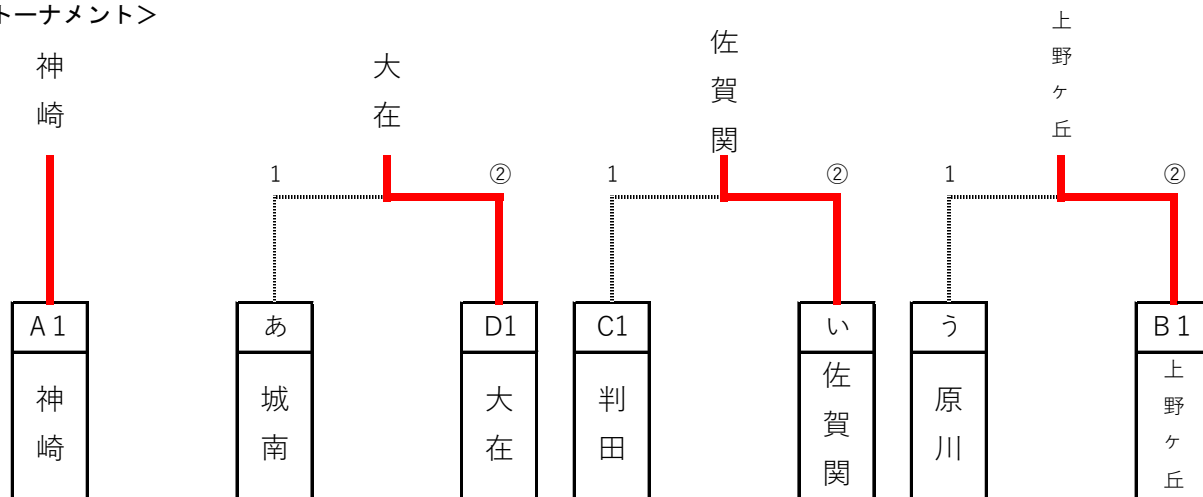

Cパート (3コート)

	1	2	3	勝	負	順位
1 判 田		③	②	2	0	1
2 王 子	0		0	0	2	3
3 附 属	1	③		1	1	2

Dパート (4コート)

	1	2	3	勝	負	順位
1 大 在		③	③	2	0	1
2 鶴 崎	0		③	1	1	2
3 植田南	0	0		0	2	3

Eパート (5コート)

	1	2	3	勝	負	順位
1 大 東		②	0	1	1	2
2 滝 尾	1		0	0	2	3
3 佐賀関	③	③		2	0	1

## <決勝トーナメント>

- A, Bパートの1位がそれぞれ, 「A1」と「B1」に入る。
  - C, Dパートの1位がそれぞれ, 「C1」と「D1」に入る。
  - E, F, Gパートの1位が抽選によって, 「あ」「い」「う」のいずれかに入る。
- 上位4校が県総体に出場する。4校によるリーグ戦により優勝校を決定する。