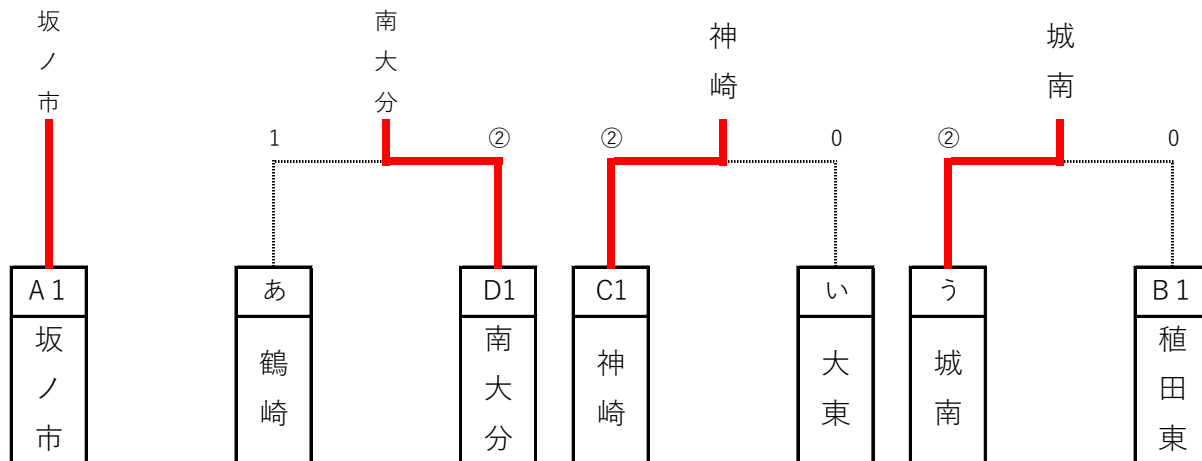

令和4年度 大分市中学校総合体育大会 ソフトテニス団体戦 (女子)

2022年6月1日 昭和電工テニスコート

Aパート (6コート)

	1	2	3	勝	負	順位
1 坂ノ市		③	②	2	0	1
2 植田	0		0	0	2	3
3 城東	1	③		1	1	2

Bパート (7コート)

	1	2	3	勝	負	順位
1 植田東		②	③	2	0	1
2 大分西	1		②	1	1	2
3 附属	0	1		0	2	3

Cパート (8コート)

	1	2	3	勝	負	順位
1 神崎		②	②	2	0	1
2 佐賀関	1		②	1	1	2
3 東陽	1	1		0	2	3

Dパート (9コート)

	1	2	3	勝	負	順位
1 原川		1	1	0	2	3
2 南大分	②		③	2	0	1
3 滝尾	②	0		1	1	2

Eパート (17コート)

	1	2	3	勝	負	順位
1 上野ヶ丘		1	1	0	2	3
2 明野	②		1	1	1	2
3 城南	②	②		2	0	1

Fパート (10, 11, 12コート)

	1	2	3	4	勝	負	順位
1 戸次		1	1	1	0	3	4
2 植田南	②		1	1	1	2	3
3 碩田学園	②	②		1	2	1	2
4 大東	②	②	②		3	0	1

Gパート (18, 19, 20コート)

	1	2	3	4	勝	負	順位
1 鶴崎		③	②	③	3	0	1
2 王子	0		1	②	1	2	3
3 大在	1	②		③	2	1	2
4 植田西	0	1	0		0	3	4

<決勝トーナメント>

1. A, Bパートの1位がそれぞれ, 「A1」と「B1」に入る。
   - C, Dパートの1位がそれぞれ, 「C1」と「D1」に入る。
   - E, F, Gパートの1位が抽選によって, 「あ」「い」「う」のいずれかに入る。
2. 上位4校が県総体に出場する。4校によるリーグ戦により優勝校を決定する。