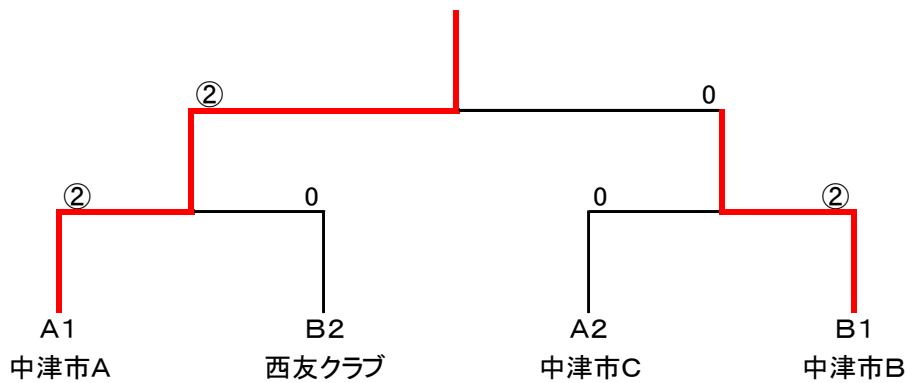

《A部予選リーグ》

Aパート

No	チーム名	中津市A	宇佐市C	宇佐市B	中津市C	勝 敗	順位
1	中津市A		③	③	③	3-0	1
2	宇佐市C	0		0	1	0-3	4
3	宇佐市B	0	③		1	1-2	3
4	中津市C	0	②	②		2-1	2

Bパート

No	チーム名	中津市B	宇佐市D	西友クラブ	宇佐市A	勝 敗	順位
1	中津市B		③	③	②	3-0	1
2	宇佐市D	0		0	0	0-3	4
3	西友クラブ	0	③		②	2-1	2
4	宇佐市A	1	③	1		1-2	3

《A部決勝トーナメント》

《B部予選リーグ》

Aパート

No	チーム名	中津市A	宇佐市B	中津市D	豊後高田市A	勝敗	順位
1	中津市A		③	③	③	3-1	1
2	宇佐市B	0		1	0	0-3	4
3	中津市D	0	②		1	1-2	3
4	豊後高田市A	0	③	②		2-1	2

Bパート

No	チーム名	中津市B	豊後高田市B	宇佐市A	中津市C	勝敗	順位
1	中津市B		③	②	1	2-1	2
2	豊後高田市B	0		1	1	0-3	4
3	宇佐市A	1	②		1	1-2	3
4	中津市C	②	②	②		3-0	1

《B部決勝トーナメント》