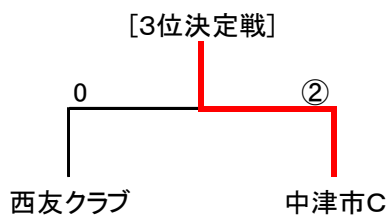

《A部予選リーグ》

Aパート

No	チーム名	中津市A	宇佐市C	宇佐市B	中津市C	勝 敗	順位
1	中津市A		③	③	③	3-0	1
2	宇佐市C	0		0	1	0-3	4
3	宇佐市B	0	③		1	1-2	3
4	中津市C	0	②	②		2-1	2

Bパート

No	チーム名	中津市B	宇佐市D	西友クラブ	宇佐市A	勝 敗	順位
1	中津市B		③	③	②	3-0	1
2	宇佐市D	0		0	0	0-3	4
3	西友クラブ	0	③		②	2-1	2
4	宇佐市A	1	③	1		1-2	3

《A部決勝トーナメント》

《B部予選リーグ》

Aパート

No	チーム名	中津市A	宇佐市B	中津市D	豊後高田市A	勝敗	順位
1	中津市A		③	③	③	3-1	1
2	宇佐市B	0		1	0	0-3	4
3	中津市D	0	②		1	1-2	3
4	豊後高田市A	0	③	②		2-1	2

Bパート

No	チーム名	中津市B	豊後高田市B	宇佐市A	中津市C	勝敗	順位
1	中津市B		③	②	1	2-1	2
2	豊後高田市B	0		1	1	0-3	4
3	宇佐市A	1	②		1	1-2	3
4	中津市C	②	②	②		3-0	1

《B部決勝トーナメント》