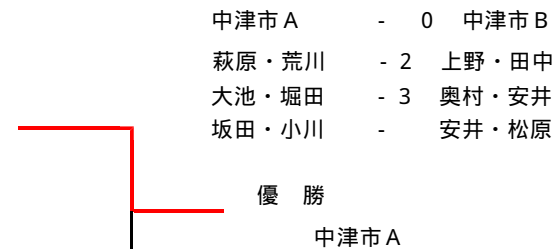

## B部予選リーグ表

(Aパート)

チーム名	中津市A	中津市D	中津市E	宇佐市B	順位
中津市A					1
中津市D	0		0	0	4
中津市E	0			1	3
宇佐市B	0				2

(Bパート)

チーム名	宇佐市A	中津市C	中津市	豊後高田市	順位
宇佐市A			0	0	3
中津市C	1		0	0	4
中津市B					1
豊後高田市			0		2

## B部決勝トーナメント

Aパート1位

( 中津市A )

Bパート1位

( 中津市B )