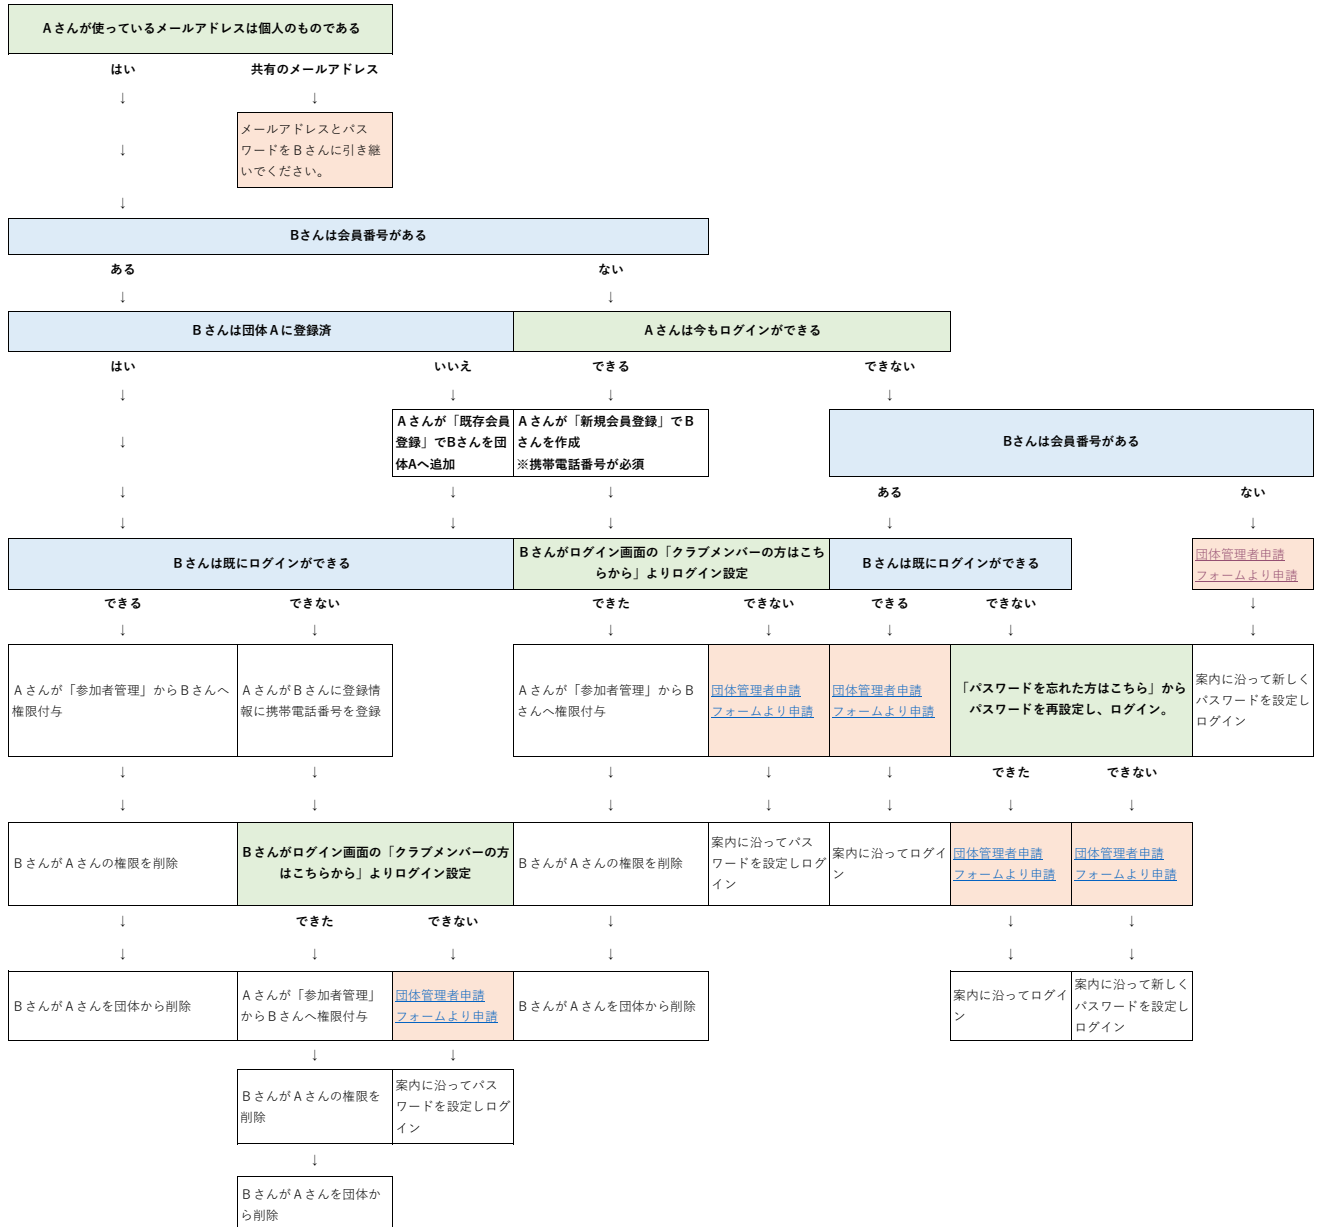

団体管理者の変更（引継ぎ）フロー

参考動画：団体管理者の追加・変更方法

※現在の管理者を「Aさん」 団体を「団体A」

※新しい管理者を「Bさん」

【管理者の追加・変更操作方法動画】 <https://youtu.be/y4GpAISnrc>

【団体管理者申請フォーム】 <https://forms.gle/jZyWiz3abAqWTzSg8>