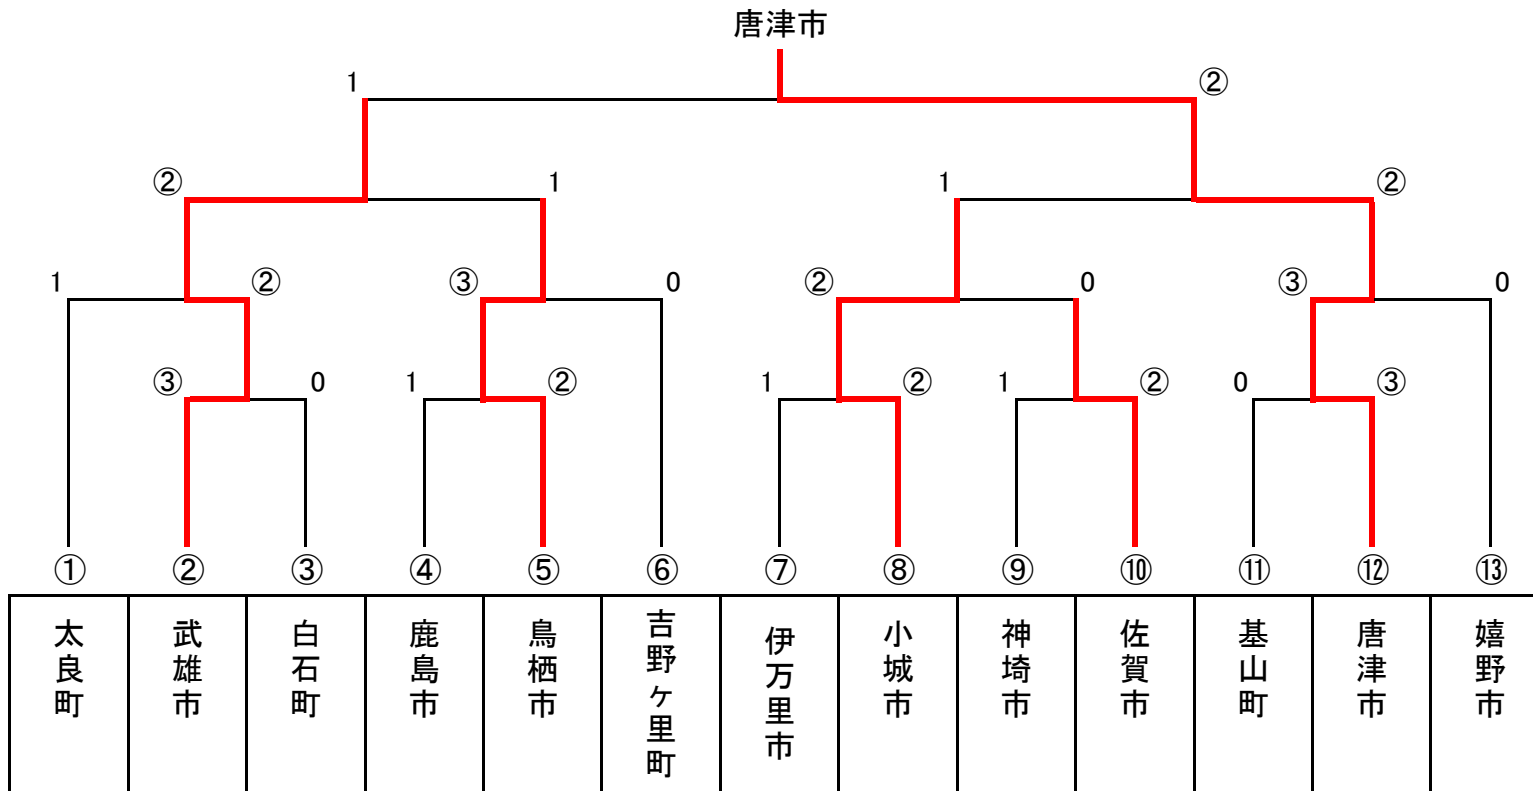

⑦ ソフトテニス

【一般男女の部】

\* 日時 : 10月17日(土) 9時00分 開始式 9時30分 競技開始

\* 会場 : 佐賀県立森林公園テニスコート

1 9:30 開始予定

2 10:40 開始予定

3 11:50 開始予定

4 13:00 開始予定

※ 試合順の見方の例 : (1-1)は1コートの第1試合。

※ 試合は相互審判、決勝戦は本部で行う。