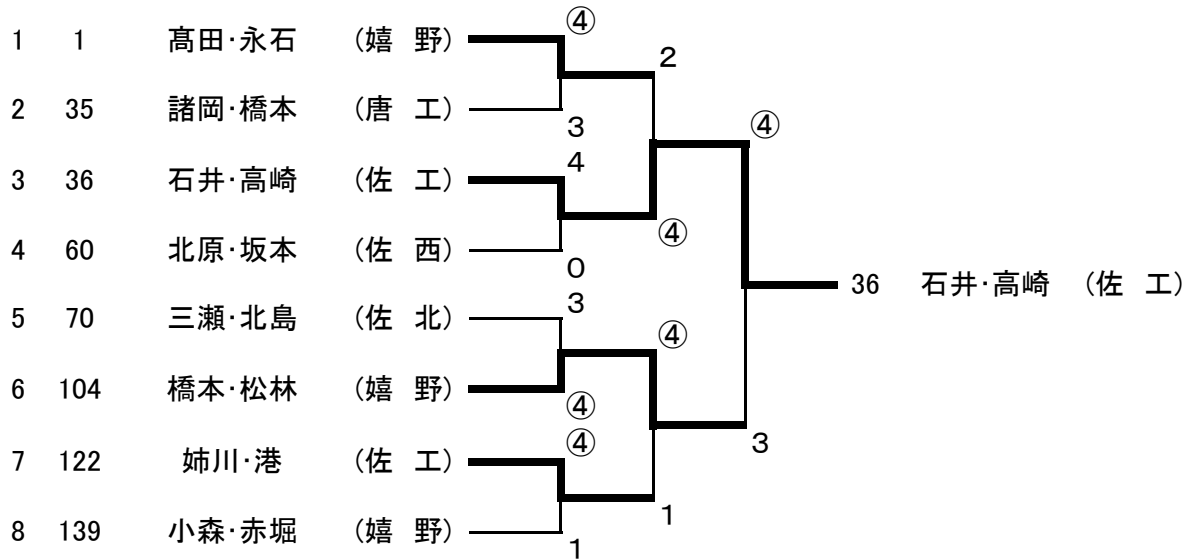

男子個人戦 (ベスト8以上)

令和2年度佐賀県高校生夏季ソフトテニス選手権大会

ベスト8

1	高田・永石	(嬉野)
35	諸岡・橋本	(唐工)
36	石井・高崎	(佐工)
60	北原・坂本	(佐西)
70	三瀬・北島	(佐北)
104	橋本・松林	(嬉野)
122	姉川・港	(佐工)
139	小森・赤堀	(嬉野)

ベスト4

1	高田・永石	(嬉野)
36	石井・高崎	(佐工)
104	橋本・松林	(嬉野)
122	姉川・港	(佐工)

最終成績

優勝	石井 大裕 (イシイ ダイスケ)	高崎 幸樹 (タカサキ ヨウキ)	(佐工)
準優勝	橋本 大翼 (ハシモト ツバサ)	松林 順平 (マツバヤシ ジュンペイ)	(嬉野)
3位	高田 圭吾 (タカダ ケイゴ)	永石 優水 (ナガイシ ユスイ)	(嬉野)
3位	姉川 勝哉 (アネガワ カンヤ)	港 昂史朗 (ミナト コウシロウ)	(佐工)
5位	北原 大雅 (キタハラ ダイガ)	坂本 遼介 (サカモト リョウスケ)	(佐西)
5位	三瀬 魁 (ミツセ カイト)	北島 和樹 (キタジマ カズキ)	(佐北)
5位	諸岡 雄心 (モロオカ ユウシン)	橋本 政都 (ハシモト マサト)	(唐工)
5位	小森 琢真 (コモリ タクマ)	赤堀 公哉 (アカホリ コウヤ)	(嬉野)

ベスト16

1	高田・永石	(嬉野)
17	中野・武	(佐工)
26	草場・中村	(唐西)
35	諸岡・橋本	(唐工)
36	石井・高崎	(佐工)
46	オーグレイドー久保山	(三高)
60	北原・坂本	(佐西)
69	糸山・大橋	(佐北)
70	三瀬・北島	(佐北)
84	小川・百田	(嬉野)
87	黒沢・神近	(鹿島)
104	橋本・松林	(嬉野)
105	赤城・青木	(三高)
122	姉川・港	(佐工)
127	信國・八島	(唐西)
139	小森・赤堀	(嬉野)

ベスト16(学校別)

1	高田・永石	(嬉野)
84	小川・百田	(嬉野)
104	橋本・松林	(嬉野)
139	小森・赤堀	(嬉野)
17	中野・武	(佐工)
36	石井・高崎	(佐工)
122	姉川・港	(佐工)
69	糸山・大橋	(佐北)
70	三瀬・北島	(佐北)
46	オーグレイドー久保山	(三高)
105	赤城・青木	(三高)
26	草場・中村	(唐西)
127	信國・八島	(唐西)
35	諸岡・橋本	(唐工)
60	北原・坂本	(佐西)
87	黒沢・神近	(鹿島)

ベスト32

1	高田・永石	(嬉野)	8	内田・角	(小城)
12	川添・本村	(三高)	17	中野・武	(佐工)
22	新宮・松尾	(鹿島)	26	草場・中村	(唐西)
29	原田・濱田	(龍谷)	35	諸岡・橋本	(唐工)
36	石井・高崎	(佐工)	41	中山・廣川	(鹿島)
46	オーグレイドー久保山	(三高)	52	浦川・菊浪	(伊高)
53	中村・香月	(龍谷)	60	北原・坂本	(佐西)
62	佐藤・田中	(佐工)	69	糸山・大橋	(佐北)
70	三瀬・北島	(佐北)	77	徳田・山口	(唐商)
80	松尾・塚本	(唐工)	84	小川・百田	(嬉野)
87	黒沢・神近	(鹿島)	94	根岸・竹下	(唐工)
96	野中・横田	(佐工)	104	橋本・松林	(嬉野)
105	赤城・青木	(三高)	113	権藤・鳥越	(鳥工)
117	大石・光安	(佐西)	122	姉川・港	(佐工)
123	松尾・城野	(龍谷)	127	信國・八島	(唐西)
131	西山・廣岡	(白石)	139	小森・赤堀	(嬉野)