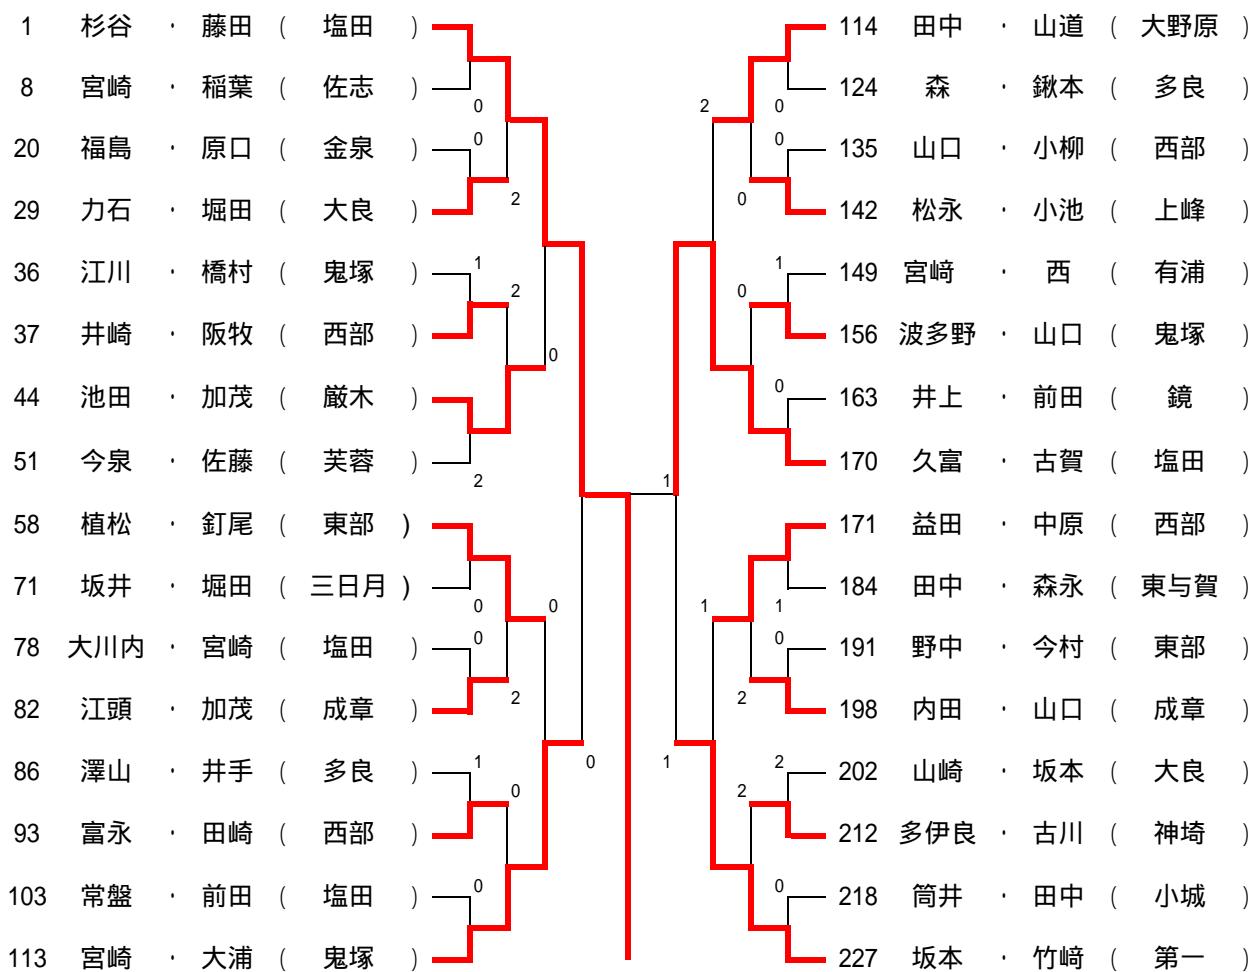

[女子1年生の部]会場: 森林公園庭球場 参加組数 227組

掲載はベスト32以上

優勝 杉谷・藤田組(塩田中学校)

準優勝 久富・古賀組(塩田中学校)

3位 宮崎・大浦組(鬼塚中学校)

3位 坂本・武富組(第一中学校)