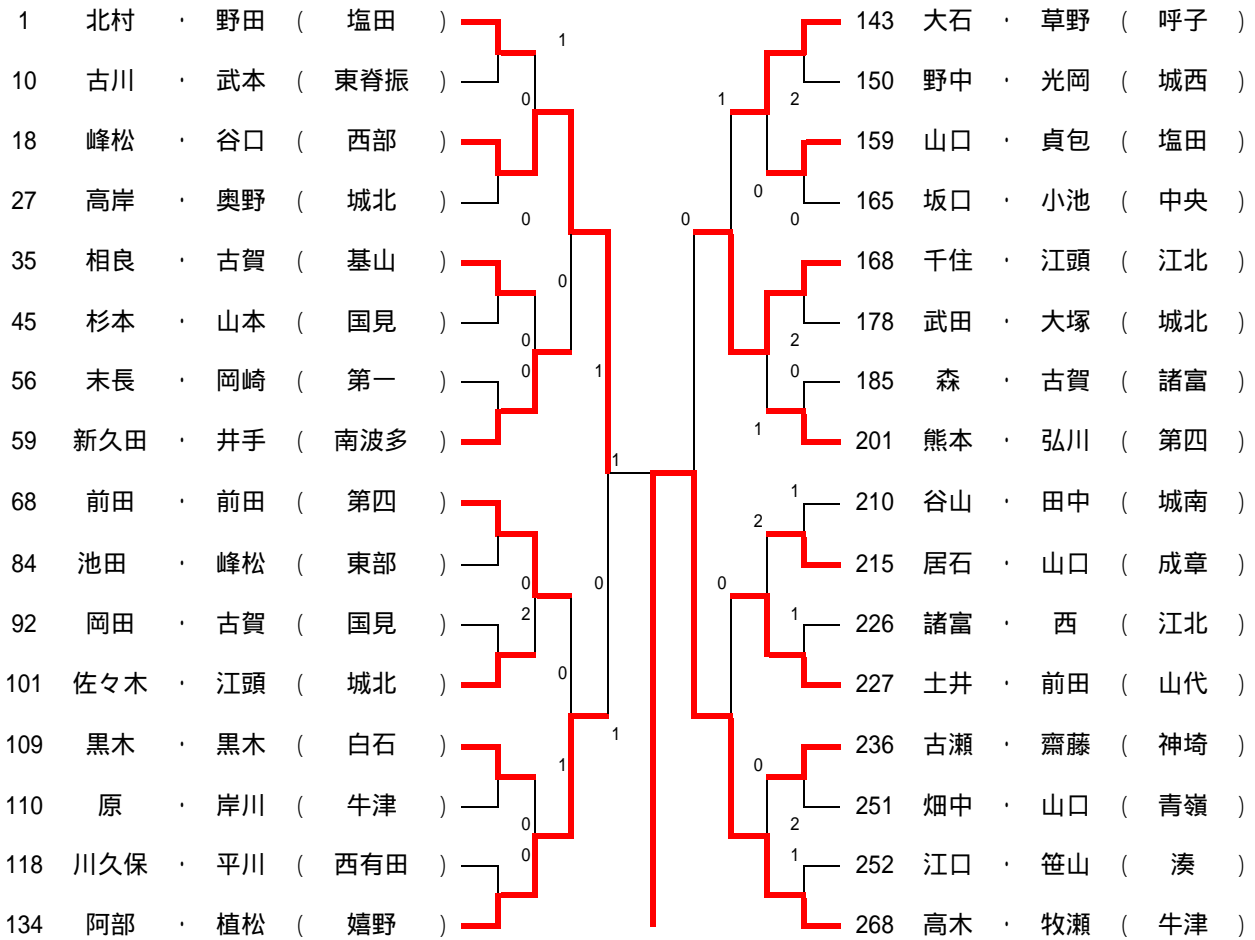

【男子1年生の部】会場：森林公園庭球場 参加組数 268組

掲載はベスト32以上

優勝 高木・牧瀬組(牛津中学校)

準優勝 峰松・谷口(西部中学校)

3位 千住・江頭組(江北中学校)

3位 阿部・植松組(嬉野中学校)