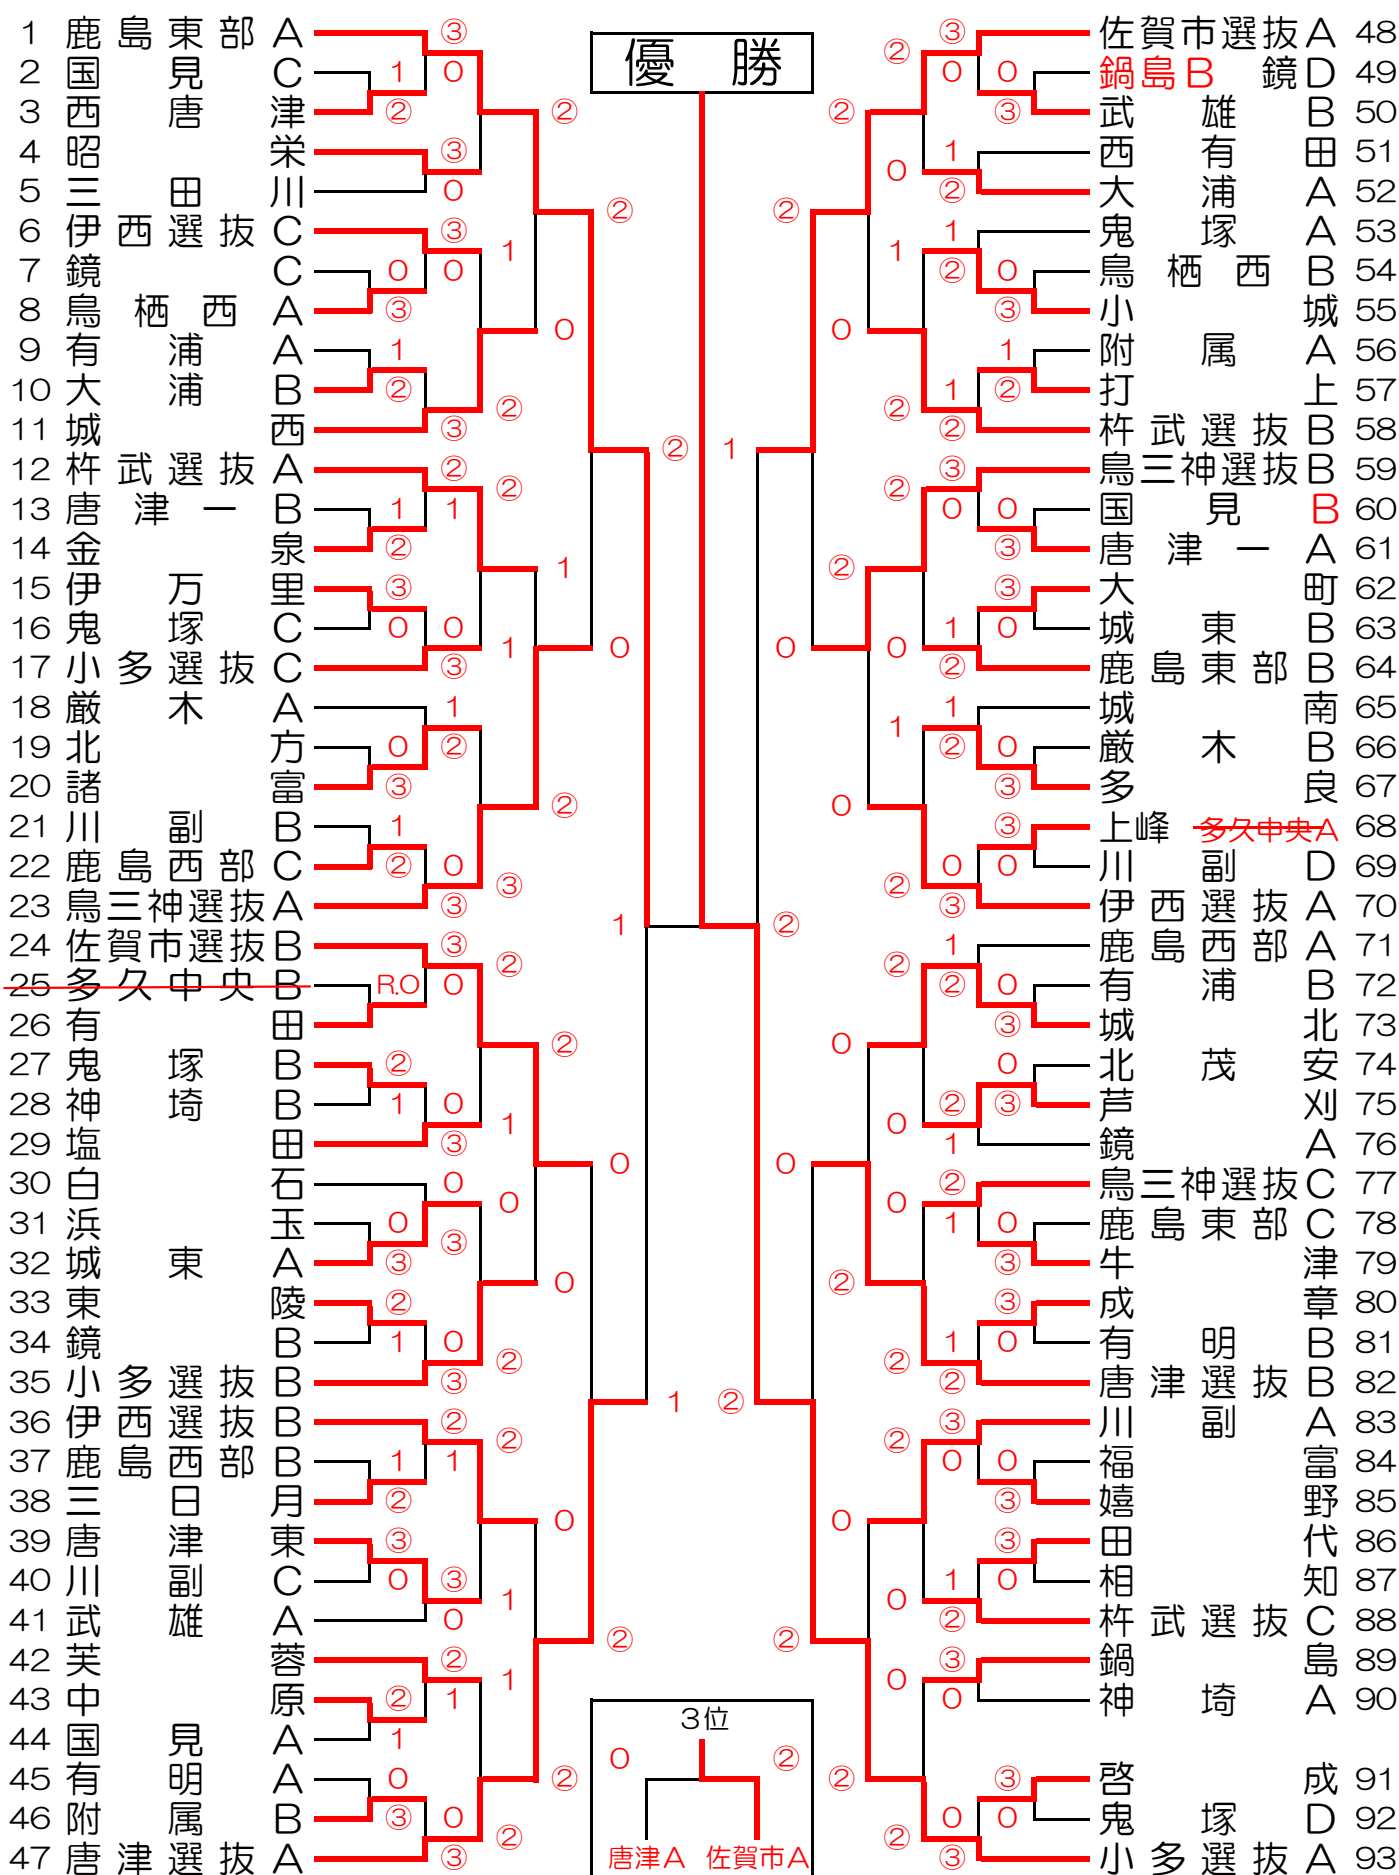

九州中学生選抜ソフトテニス大会佐賀県選考会<女子> トーナメント表

2012. 2. 18 (SAT)

会場：佐賀県総合Gテニスコート

1位	小多選抜A	川西	芽依	北古	賀奏	子	江口	美佳
2位	鹿島東部中	藤川	ありさ	田中	美香	佳澄	野口	真矢
3位	佐賀市選抜A	倉崎	葵奈	田島	有花	花舞	坂本	麻菜
4位	唐津選抜A	針尾	祐華	糸山	春華	舞華	馬場	百花
		大坪	愛梨	陣内	明日香	春日香	田中	麗奈
		中野	光彩	岩宗	山口	和夏	武富	奈菜
		米倉					阿津	澄香
		平岡					古埤	明日香