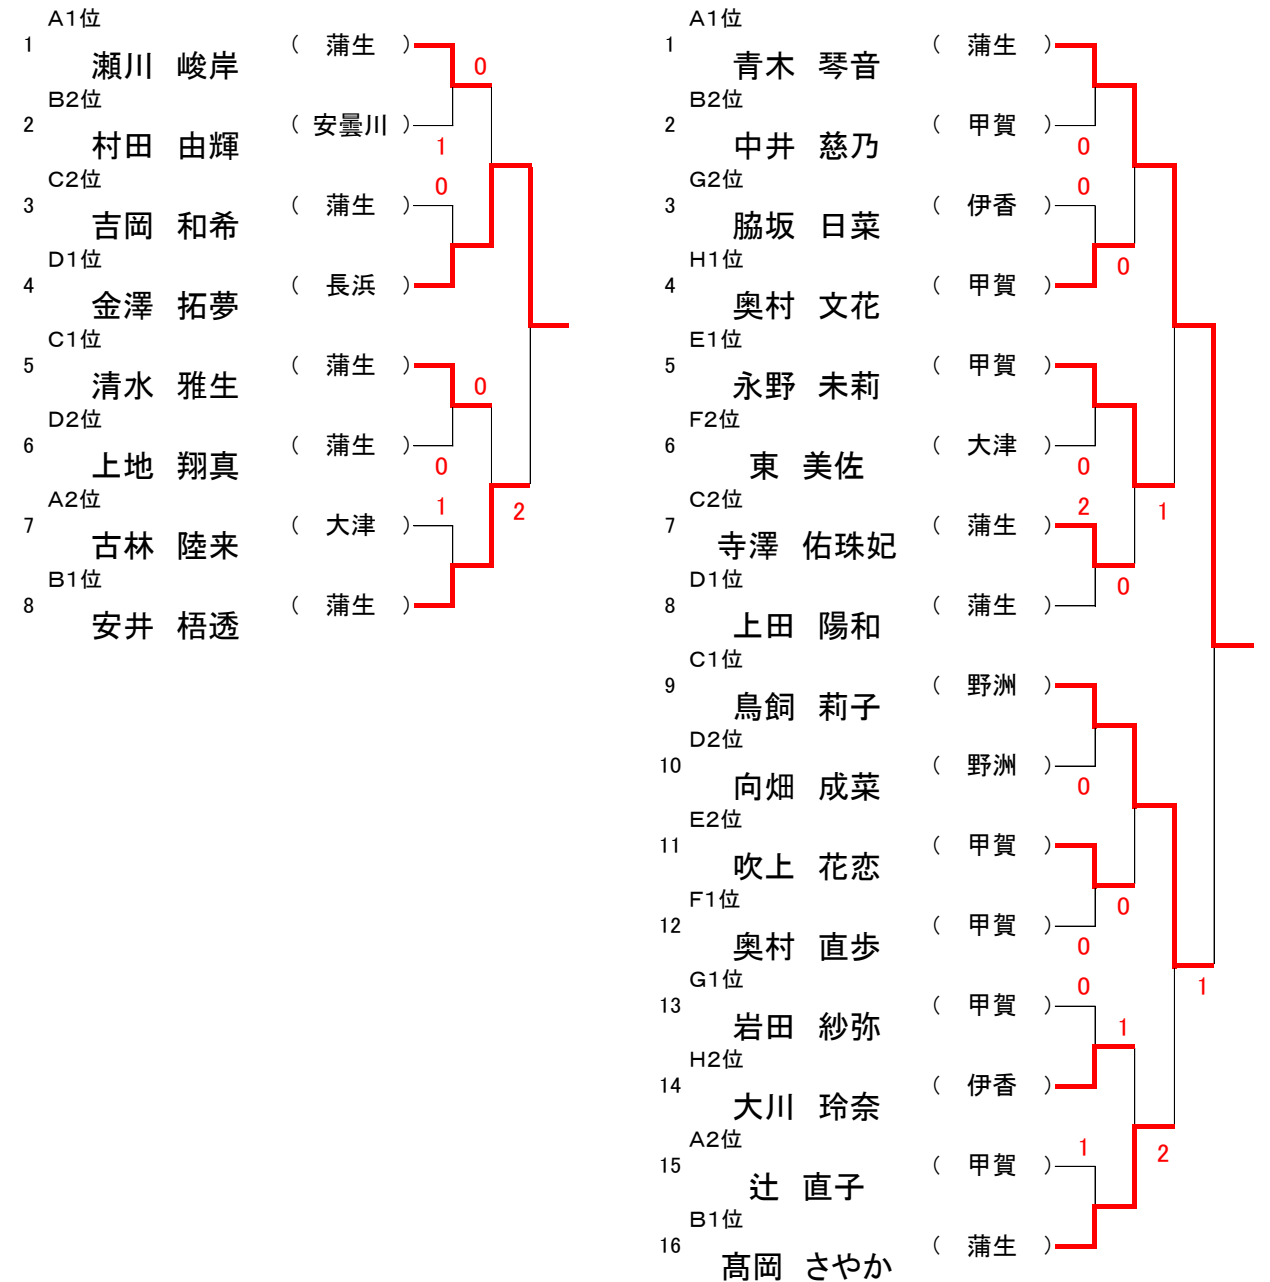

第1回長浜ドーム杯 ジュニアソフトテニスシングルス大会 小学生の部予選リーグ

2014. 11. 16(日) 長浜ドーム

NO	男 A リーグ			蒲生	安曇川	大津	勝敗	得失	順
1	瀬川 峻岸	蒲生		③	③	2-0		1	
2	才川 朔真	安曇川	0		0	0-2		3	
3	古林 陸来	大津	0	③		1-1		2	

NO	女 A リーグ			蒲生	甲賀	伊香	勝敗	得失	順
1	青木 琴音	蒲生		③	③	2-0		1	
2	辻 直子	甲賀	0		③	1-1		2	
3	小谷 茉葉	伊香	0	1		0-2		3	

NO	男 B リーグ			蒲生	安曇川	大津	勝敗	得失	順
4	安井 梧透	蒲生		③	③	2-0		1	
5	村田 由輝	安曇川	1		③	1-1		2	
6	山田 龍平	大津	0	0		0-2		3	

NO	女 B リーグ			蒲生	甲賀	伊香	勝敗	得失	順
4	高岡 さやか	蒲生		③	③	2-0		1	
5	中井 慈乃	甲賀	0		③	1-1		2	
6	坂井 佑梨愛	伊香	0	0		0-2		3	

NO	男 C リーグ			蒲生	長浜	蒲生	勝敗	得失	順
7	吉岡 和希	蒲生		③	1	1-1		2	
8	雑賀 智彦	長浜	0		1	0-2		3	
9	清水 雅生	蒲生	③	③		2-0		1	

NO	女 C リーグ			野洲	甲賀	蒲生	勝敗	得失	順
7	鳥飼 莉子	野洲		③	③	2-1		1	
8	西谷 彩耶	甲賀	0		1	0-2		3	
9	寺澤 佑珠妃	蒲生	0	③		1-1		2	

NO	男 D リーグ			蒲生	長浜	蒲生	勝敗	得失	順
10	上地 翔真	蒲生		1	③	1-1		2	
11	金澤 拓夢	長浜	③		③	2-0		1	
12	高岡 未来	蒲生	1	1		0-2		3	

NO	女 D リーグ			野洲	甲賀	蒲生	勝敗	得失	順
10	向畑 成菜	野洲		③	0	1-1		2	
11	福永 玲奈	甲賀	1		1	0-2		3	
12	上田 陽和	蒲生	③	③		2-0		1	

NO	女 E リーグ			甲賀	大津	甲賀	勝敗	得失	順
13	永野 未莉	甲賀		③	③	2-0		1	
14	北川アンナ璃咲	大津	0		0	0-2		3	
15	吹上 花恋	甲賀	0	③		1-1		2	

NO	女 F リーグ			甲賀	大津	甲賀	勝敗	得失	順
16	奥村 直歩	甲賀		③	③	2-0		1	
17	東 美佐	大津	0		③	1-1		2	
18	奥村 奈未	甲賀	0	0		0-2		3	

NO	女 G リーグ			甲賀	伊香	大津	勝敗	得失	順
19	岩田 紗弥	甲賀		③	③	2-0		1	
20	脇坂 日菜	伊香	2		③	1-1		2	
21	磯野 文音	大津	1	2		0-2		3	

NO	女 H リーグ			甲賀	伊香	大津	勝敗	得失	順
22	奥村 文花	甲賀		③	③	2-0		1	
23	大川 玲奈	伊香	0		③	1-1		2	
24	八谷 柚季	大津	0	1		0-2		3	

第1回長浜ドーム杯 ジュニアソフトテニスシングルス大会 小学生の部
【決勝トーナメント】

小学生男子の部

小学生女子の部