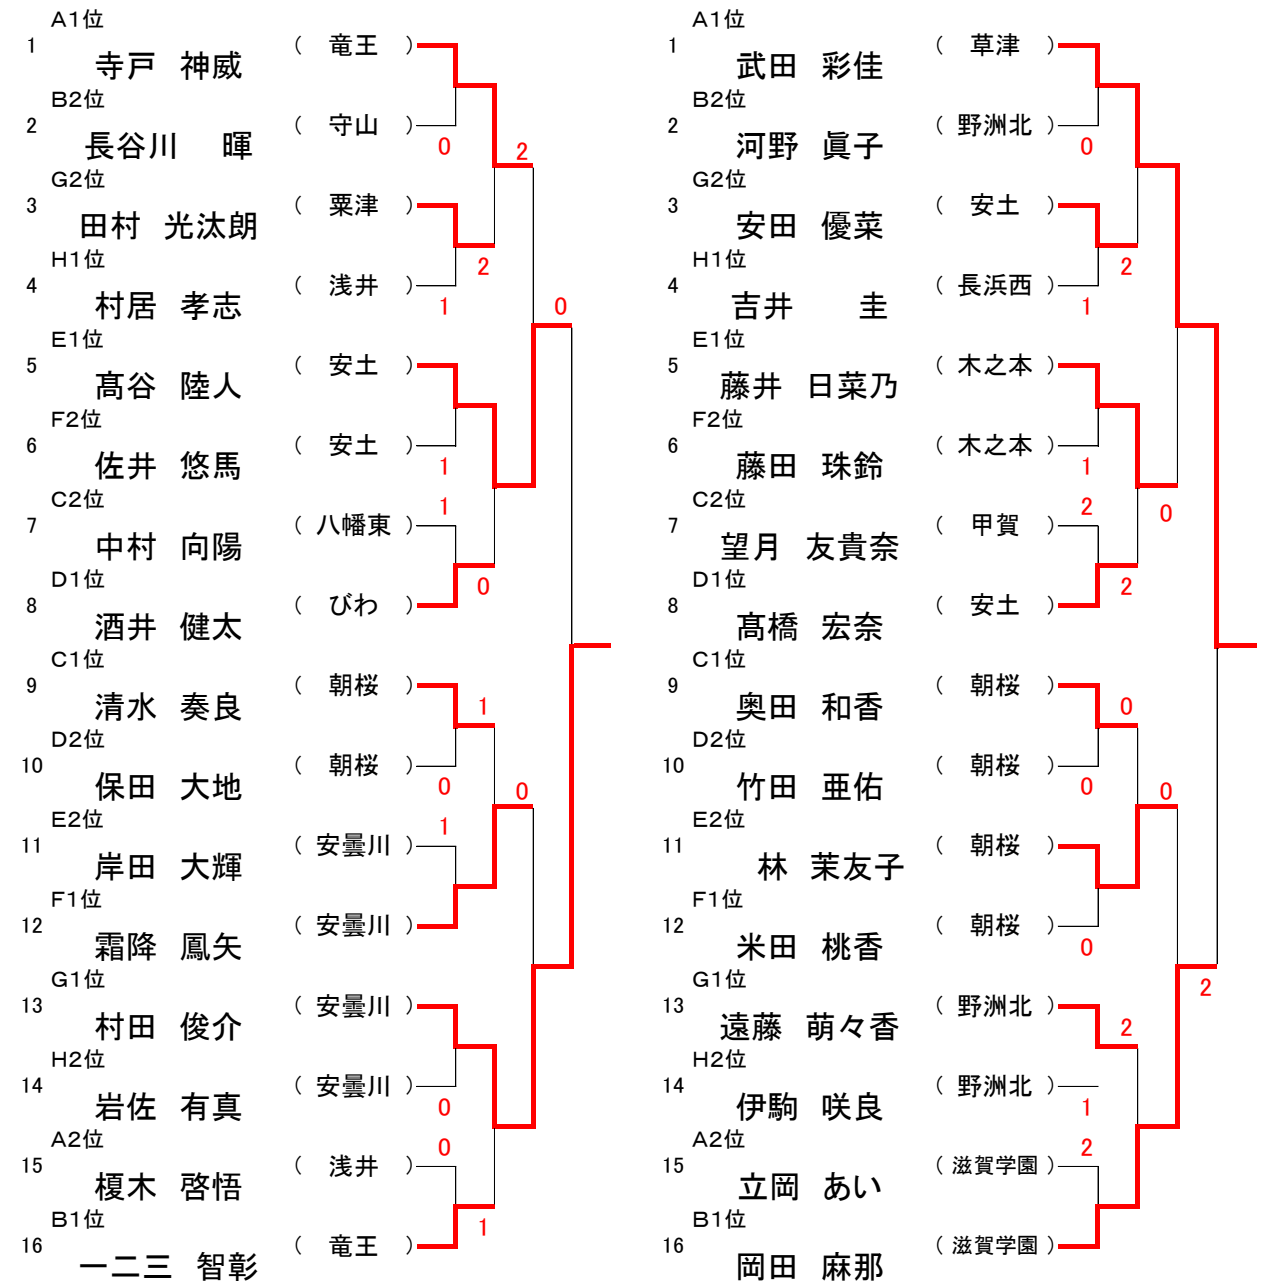

第1回長浜ドーム杯 ジュニアソフトテニスシングルス大会 中学生の部

2014. 11. 16(日) 長浜ドーム

NO	中男 A リーグ	竜王	朝桜	浅井	勝敗	得失	順
1	寺戸 神威	竜王	③	③	2-0		1
2	竹内 岳史	朝桜	0	1	0-2		3
3	榎木 啓悟	浅井	0	③	1-1		2

NO	中女 A リーグ	滋賀学	木之本	草津	勝敗	得失	順
1	立岡 あい	滋賀学	③	2	1-1		2
2	高橋 璃々花	木之本	1	0	0-2		3
3	武田 彩佳	草津	③	③	2-0		1

NO	中男 B リーグ	竜王	朝桜	守山	勝敗	得失	順
4	一二三 智彰	竜王	③	③	2-0		1
5	村田 葉陽	朝桜	キ	キ	キ		
6	長谷川 暉	守山	2	③	1-1		2

NO	中女 B リーグ	滋賀学	木之本	野洲北	勝敗	得失	順
4	岡田 麻那	滋賀学	③	③	2-0		1
5	清水 萌花	木之本	2	1	0-2		3
6	河野 眞子	野洲北	2	③	1-1		2

NO	中男 C リーグ	朝桜	八幡東	守山	勝敗	得失	順
7	清水 奏良	朝桜	③	③	2-0		1
8	中村 向陽	八幡東	1	③	1-1		2
9	武田 正剛	守山	0	0	0-2		3

NO	中女 C リーグ	朝桜	甲賀	野洲北	勝敗	得失	順
7	奥田 和香	朝桜	③	③	2-0		1
8	望月 友貴奈	甲賀	2	③	1-1		2
9	高橋 沙季	野洲北	0	0	0-2		3

NO	中男 D リーグ	朝桜	長浜北	びわ	勝敗	得失	順
10	保田 大地	朝桜	③	0	1-1		2
11	宮田 翔紀	長浜北	0	2	0-2		3
12	酒井 健太	びわ	③	③	2-0		1

NO	中女 D リーグ	朝桜	安土	野洲北	勝敗	得失	順
10	竹田 亜佑	朝桜	0	③	1-1		2
11	高橋 宏奈	安土	③	③	2-0		1
12	松永 凜	野洲北	1	2	0-2		3

NO	中男 E リーグ	安土	長浜北	安曇川	勝敗	得失	順
13	高谷 陸人	安土	③	③	2-0		1
14	清水 龍生	長浜北	1	1	0-2		3
15	岸田 大輝	安曇川	1	③	1-1		2

NO	中女 E リーグ	朝桜	安土	木之本	勝敗	得失	順
13	林 茉友子	朝桜	③	1	1-1		2
14	三露 桃実	安土	キ	キ			
15	藤井 日菜乃	木之本	③	③	2-0		1

NO	中男 F リーグ	安土	安曇川	びわ	勝敗	得失	順
16	佐井 悠馬	安土	0	③	1-1		2
17	霜降 鳳矢	安曇川	③	③	2-0		1
18	藤森 優弥	びわ	2	1	0-2		3

NO	中女 F リーグ	朝桜	野洲北	木之本	勝敗	得失	順
16	米田 桃香	朝桜	③	③	2-0		1
17	藤村 美優	野洲北	0	0	0-2		3
18	藤田 珠鈴	木之本	0	③	1-1		2

NO	中男 G リーグ	甲南	安曇川	栗津	勝敗	得失	順
19	山崎 崇生	甲南	0	0	0-2		3
20	村田 俊介	安曇川	③	③	2-0		1
21	田村 光汰朗	栗津	③	1	1-1		2

NO	中女 G リーグ	安土	長浜西	野洲北	勝敗	得失	順
19	安田 優菜	安土	③	2	1-1		2
20	北川 千晴	長浜西	0	0	0-2		3
21	遠藤 萌々香	野洲北	③	③	2-0		1

NO	中男 H リーグ	甲南	浅井	安曇川	勝敗	得失	順
22	平田 亮真	甲南	0	0	0-2		3
23	村居 孝志	浅井	③	③	2-0		1
24	岩佐 有真	安曇川	③	1	1-1		2

NO	中女 H リーグ	安土	長浜西	野洲北	勝敗	得失	順
22	井上 怜楽	安土	1	0	0-2		3
23	吉井 圭	長浜西	③	③	2-0		1
24	伊駒 咲良	野洲北	③	0	1-1		2

第1回長浜ドーム杯 ジュニアソフトテニスシングルス大会 中学生の部
【決勝トーナメント】

中学生男子の部

中学生女子の部