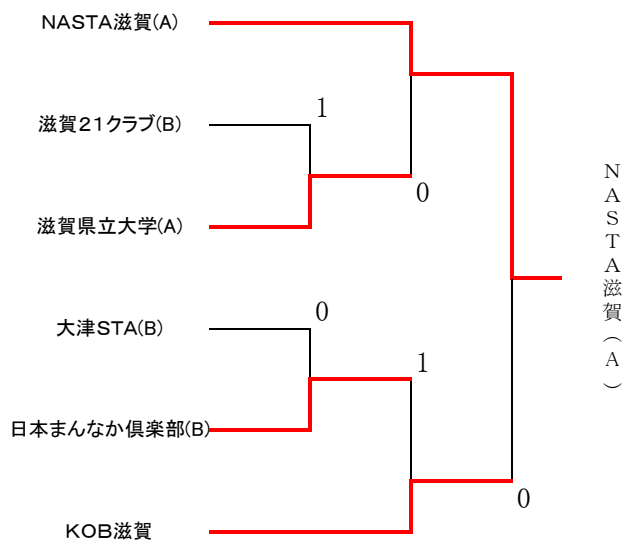

B 組

順	(チーム)	1	2	3	4	順位
1	伊香STA	*	1	1		3
2	滋賀21クラブ (B)	②	*	0		2
3	日本まんなか倶楽部 (A)	②	③	*		1
4					*	

E 組

順	(チーム)	1	2	3	4	順位
1	日本まんなか倶楽部 (B)	*	0	③		2
2	NASTA滋賀 (B)	③	*	②		1
3	TTFamily (A)	0	1	*		3
4					*	

C 組

順	(チーム)	1	2	3	4	順位
1	滋賀県立大学 (A)	*	1	②		2
2	大津STA (A)	②	*	③		1
3	八日市クラブ	1	0	*		3
4					*	

F 組

順	(チーム)	1	2	3	4	順位
1	KOB滋賀	*	③	②	1	2
2	滋賀県庁ソフトテニスクラブ	0	*	②	0	3
3	守山STC	1	1	*	1	4
4	瀬田工業高校	②	③	②	*	1

<男子決勝トーナメント>

優勝 : NASTA滋賀(B)
二位 : 日本まんなか倶楽部(A)
三位 : 草津クラブ

<男子二位トーナメント>

NASTA滋賀(A)

<3位決定戦>

<男子三・四位トーナメント>

滋賀県庁ソフトテニスクラブ

クラブ対抗秋季戦

<女子>