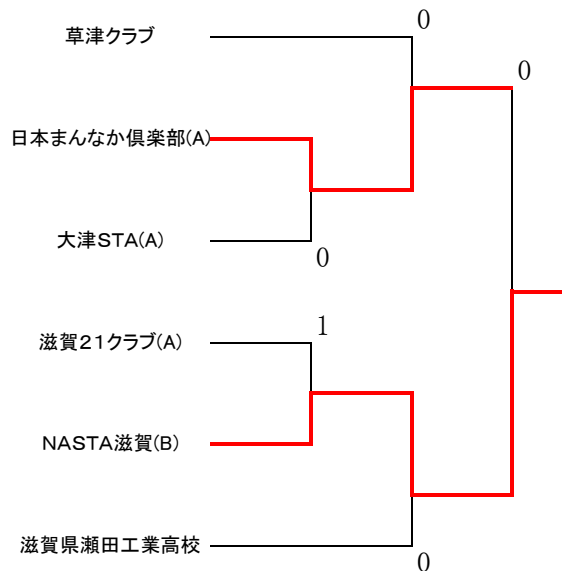

クラブ対抗秋季戦 <男子>

2015/10/4 長浜市民テニスコート

A 組

順	(チーム)	1	2	3	4	順位
1	NASTA滋賀 (A)	*	③	1		2
2	TTFamily (B)	0	*	0		3
3	草津クラブ	②	③	*		1
4					*	

D 組

順	(チーム)	1	2	3	4	順位
1	滋賀21クラブ (A)	*	②	③		1
2	大津STA (B)	1	*	③		2
3	滋賀県立大学 (B)	0	0	*		3
4					*	

B 組

順	(チーム)	1	2	3	4	順位
1	伊香STA	*	1	1		3
2	滋賀21クラブ (B)	②	*	0		2
3	日本まんなか倶楽部 (A)	②	③	*		1
4					*	

E 組

順	(チーム)	1	2	3	4	順位
1	日本まんなか倶楽部 (B)	*	0	③		2
2	NASTA滋賀 (B)	③	*	②		1
3	TTFamily (A)	0	1	*		3
4					*	

C 組

順	(チーム)	1	2	3	4	順位
1	滋賀県立大学 (A)	*	1	②		2
2	大津STA (A)	②	*	③		1
3	八日市クラブ	1	0	*		3
4					*	

F 組

順	(チーム)	1	2	3	4	順位
1	KOB滋賀	*	③	②	1	2
2	滋賀県庁ソフトテニスクラブ	0	*	②	0	3
3	守山STC	1	1	*	1	4
4	瀬田工業高校	②	③	②	*	1

<男子決勝トーナメント>

優勝 : NASTA滋賀(B)
二位 : 日本まんなか倶楽部(A)
三位 : 草津クラブ

<男子二位トーナメント>

NASTA滋賀(A)

<3位決定戦>

<男子三・四位トーナメント>

滋賀県庁ソフトテニスクラブ

クラブ対抗秋季戦

<女子>