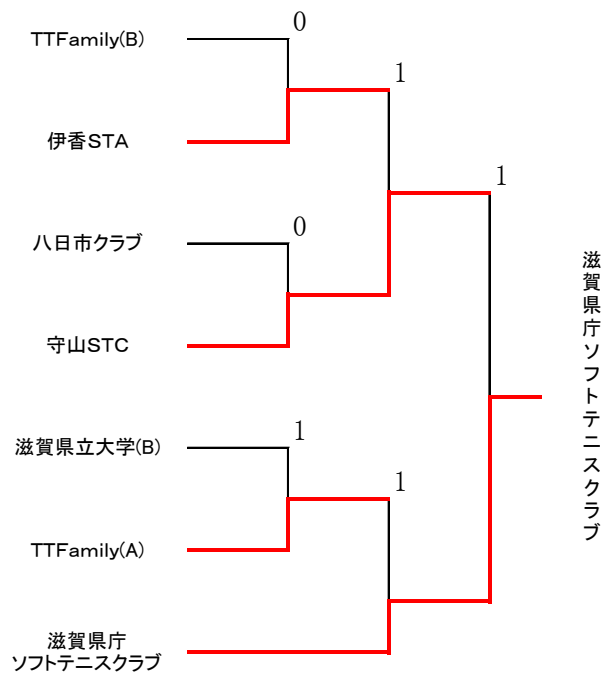

B 組

順	(チーム)	1	2	3	4	順位
1	伊香STA	*	1	1		3
2	滋賀21クラブ (B)	②	*	0		2
3	日本まんなか倶楽部 (A)	②	③	*		1
4					*	

E 組

順	(チーム)	1	2	3	4	順位
1	日本まんなか倶楽部 (B)	*	0	③		2
2	NASTA滋賀 (B)	③	*	②		1
3	TTFamily (A)	0	1	*		3
4					*	

C 組

順	(チーム)	1	2	3	4	順位
1	滋賀県立大学 (A)	*	1	②		2
2	大津STA (A)	②	*	③		1
3	八日市クラブ	1	0	*		3
4					*	

F 組

順	(チーム)	1	2	3	4	順位
1	KOB滋賀	*	③	②	1	2
2	滋賀県庁ソフトテニスクラブ	0	*	②	0	3
3	守山STC	1	1	*	1	4
4	瀬田工業高校	②	③	②	*	1

<男子決勝トーナメント>

優勝 : NASTA滋賀(B)
二位 : 日本まんなか倶楽部(A)
三位 : 草津クラブ

<男子二位トーナメント>

NASTA滋賀(A)

<3位決定戦>

<男子三・四位トーナメント>

滋賀県庁ソフトテニスクラブ

クラブ対抗秋季戦

<女子>

G 組

順	(チーム)	1	2	3	4	5	順位
1	守山STC	*	③	0	0	0	4
2	中主中学校	0	*	0	0	0	5
3	滋賀21クラブ	③	③	*	②	1	2
4	朝桜中学校	③	③	1	*	0	3
5	NASTA滋賀	③	③	②	③	*	1