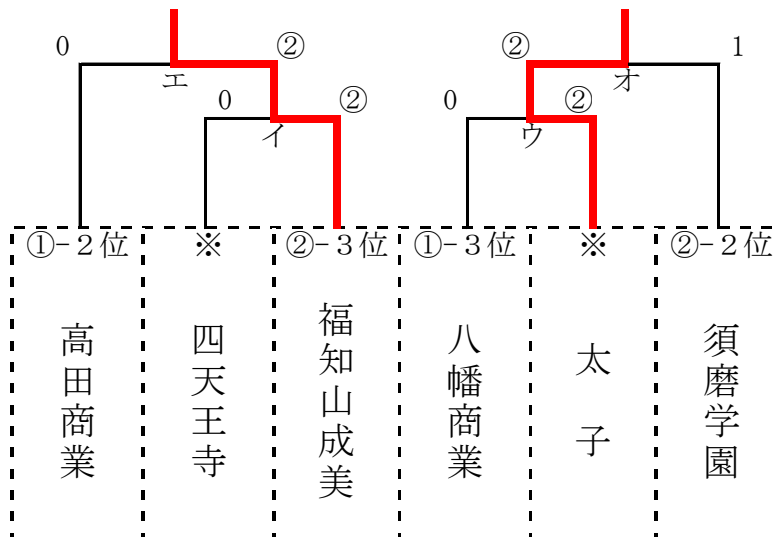

順位決定戦

1～2位決定戦

3～4位決定戦 ※は③④の1位が抽選(同一府県考慮しない)

エ、オの勝者を3、4位とする。

ただし、予選No.のアルファベットが若い方を、3位とする。

平成26年度 近畿高等学校ソフトテニス選抜インドア大会 男子個人戦

大会期日 平成27年1月11日・12日
大会会場 滋賀県立長浜ドーム

平成26年度 近畿高等学校ソフトテニス選抜インドア大会 女子個人戦

大会期日 平成27年1月11日・12日
大会会場 滋賀県立長浜ドーム