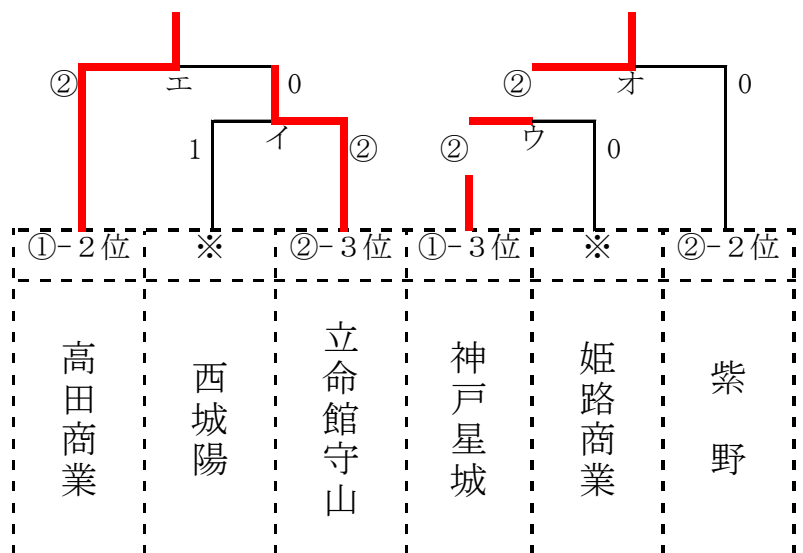

順位決定戦

1～2位決定戦

3～4位決定戦 ※は③④の1位が抽選(同一府県考慮しない)

エ、オの勝者を3、4位とする。

ただし、予選No.のアルファベットが若い方を、3位とする。

予選リーグ表

| 予選①リーグ(各府県の1位校) | | | | | | | |
|-----------------|----------------|---|---|---|-----|----|----|
| No. | 学校名 | A | B | C | 勝敗 | 得失 | 順位 |
| A | 和歌山信愛 (和歌山) | / | ③ | ③ | 2-0 | | 1 |
| B | 八幡商業 (滋賀) | 0 | / | 1 | 0-2 | | 3 |
| C | 高田商業 (奈良) | 0 | ② | / | 1-1 | | 2 |