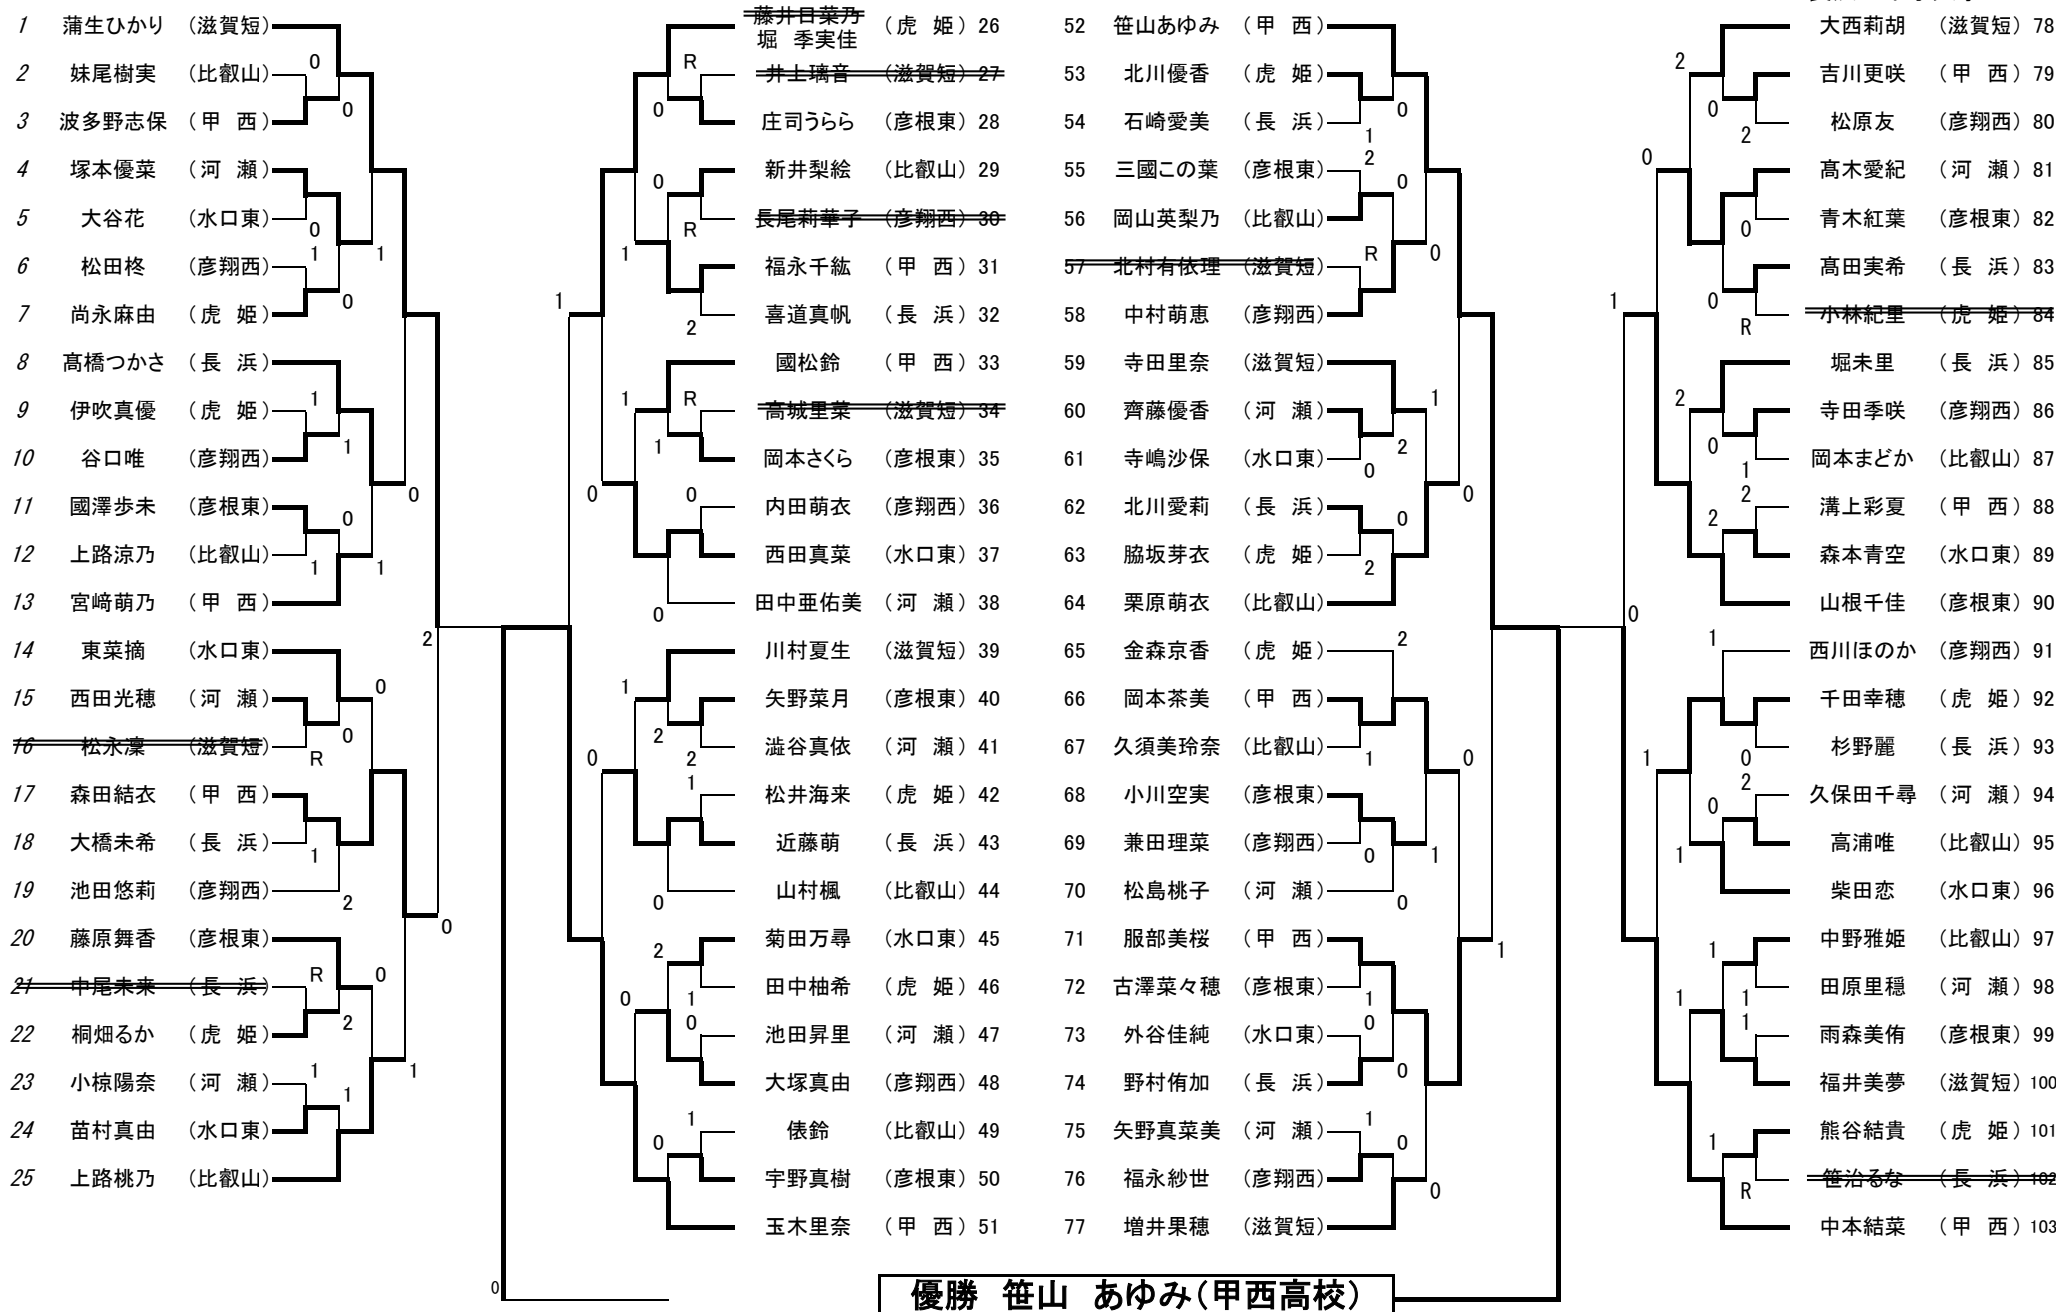

シングルス新人戦 女子

H28.9.10(日)
長浜市民テニスコート

1	井上佳奈 (大津商業)	田中沙奈 (大津商業)	38	76	前出菜奈 (草津東)	三日月鈴 (大津商業)	113
2	土田比香梨 (長浜北)	村田有沙 (立命館守山)	39	77	山根瑞季 (新長浜北)	相川奈央 (新長浜北)	114
3	佐々木暁李 (八幡商業)	小倉あさな (伊香)	40	78	倉橋もも花 (大津商業)	加納早紀 (草津東)	115
4	栄楽育美 (堅田)	伊藤杏梨 (堅田)	41	79	岩本愛結 (大津)	谷口千波 (八日市)	116
5	井口紗耶加 (能登川)	伴由布子 (東大津)	42	80	堀尾美紅 (東大津)	松本悠里 (水口)	117
6	世良舞琴 (新長浜北)	中村優香 (八日市)	43	81	平野瑞季 (能登川)	高橋朋花 (伊香)	118
7	伏木水玖流 (八日市)	宮崎きら (新長浜北)	44	82	小西諒 (八日市)	渡邊梨乃 (東大津)	119
8	高野友貴 (大津)	松村実穂 (水口)	45	83	谷口愛梨 (堅田)	奥村あみ (堅田)	120
9	松岡未来子 (立命館守山)	米原早紀 (大津)	46	84	西村優花 (八幡商業)	雑賀彩乃 (長浜北)	121
10	奥田和香 (草津東)	白坂佳乃 (草津東)	47	85	嶋田弥和 (大津商業)	那須千尋 (立命館守山)	122
11	田中夢歩 (大津)	瀬尾遥風 (八日市)	48	86	上田杏香 (長浜北)	稲本彩乃 (能登川)	123
12	辻沙織 (立命館守山)	吉田絢音 (大津商業)	49	87	東美佑 (東大津)	佐藤亜美 (八幡商業)	124
13	村上真里南 (八幡商業)	藤田珠鈴 (伊香)	50	88	坂井智香 (立命館守山)	山本若奈 (大津)	125
14	中山初華 (東大津)	岡田萌花 (能登川)	51	89	横田綾花 (伊香)	小島朱莉 (草津東)	126
15	杉本天音 (水口)	小林ゆず (八幡商業)	52	90	松居なのは (新長浜北)	竹島美咲 (大津商業)	127
16	佐々木理菜 (伊香)	野口茉莉亜 (立命館守山)	53	91	藪中美侑 (水口)	加藤みづ紀 (信楽)	128
17	小山田樹 (能登川)	森本麗菜 (水口)	54	92	林優月 (草津東)	北川千紘 (八日市)	129
18	天野史子 (水口東)	粕淵晴菜 (新長浜北)	55	93	阪倉みなみ (大津)	仁賀純菜 (高島)	130
19	井上夏海 (高島)	田邊奈央 (高島)	56	94	竹本杏珠 (高島)	岩波芽衣 (堅田)	131
20	伊吹歩 (長浜北)	角田晴美 (大津商業)	57	95	吉井瞭 (長浜北)	今村唯衣花 (八幡商業)	132
21	高村加奈 (伊香)	野田瑞木 (堅田)	58	96	西田佳歩 (水口)	堤菜月 (東大津)	133
22	立岡滯 (水口)	寺岡佑奈 (能登川)	59	97	竹田笑夢 (伊香)	中井美樹 (能登川)	134
23	下郷仁希 (新長浜北)	河村万葉 (新長浜北)	60	98	山内梨菜 (大津)	永長琴乃 (新長浜北)	135
24	三崎彩佳 (八日市)	平野楓 (伊香)	61	99	竹内彩 (立命館守山)	森田若葉 (八日市)	136
25	上之愛結 (八幡商業)	小寺亜季 (立命館守山)	62	100	吉川水萌 (堅田)	今井美月 (水口)	137
26	山本祥穂 (草津東)	辻美優 (東大津)	63	101	林歩夢 (信楽)	中田美波 (大津)	138
27	加藤礼乃 (東大津)	夫木真衣園 (草津東)	64	102	谷夏海 (八幡商業)	原田佳奈 (立命館守山)	139
28	中出瑞己 (大津商業)	小椋友美 (八幡商業)	65	103	奥田果蓮 (八日市)	河野眞子 (草津東)	140
29	大西瑠奈 (信楽)	廣瀬優美 (水口)	66	104	竹田弥生 (水口)	森松莉穂 (東大津)	141
30	石橋歩実 (八日市)	吉田奈央 (水口東)	67	105	滝川彩子 (能登川)	塚本里菜 (水口東)	142
31	村田凧沙 (立命館守山)	川原田捺未 (八幡商業)	68	106	吉野夏鈴 (高島)	北村理恵 (伊香)	143
32	西村都伽紗 (大津商業)	多田藍里 (大津)	69	107	若林葵 (草津東)	矢盛奈々 (高島)	144
33	大倉望 (大津)	橋本宇多 (堅田)	70	108	成田和 (新長浜北)	三崎梨帆 (八幡商業)	145
34	寺田紗英子 (草津東)	池田千明 (八日市)	71	109	早川梨紗 (東大津)	大橋さくら (立命館守山)	146
35	鉄穴明香 (堅田)	福田明穂 (長浜北)	72	110	明石真帆 (立命館守山)	西尾穂夏 (大津)	147
36	堀川彩衣 (東大津)	岡野れな (高島)	73	111	中西唄菜 (八幡商業)	西川七海 (八日市)	148
37	内藤恵未里 (高島)	前田夏海 (東大津)	74	112	木瀬葉月 (大津商業)	石橋和佳 (大津商業)	149
		中村菜緒 (草津東)	75				

66 廣瀬優美(水口)

平成28年度 県高校シングルス研修大会（滋賀県シングルス選手権大会予選 2日目）

H28. 9. 25(日)
長浜バイオ大学ドーム