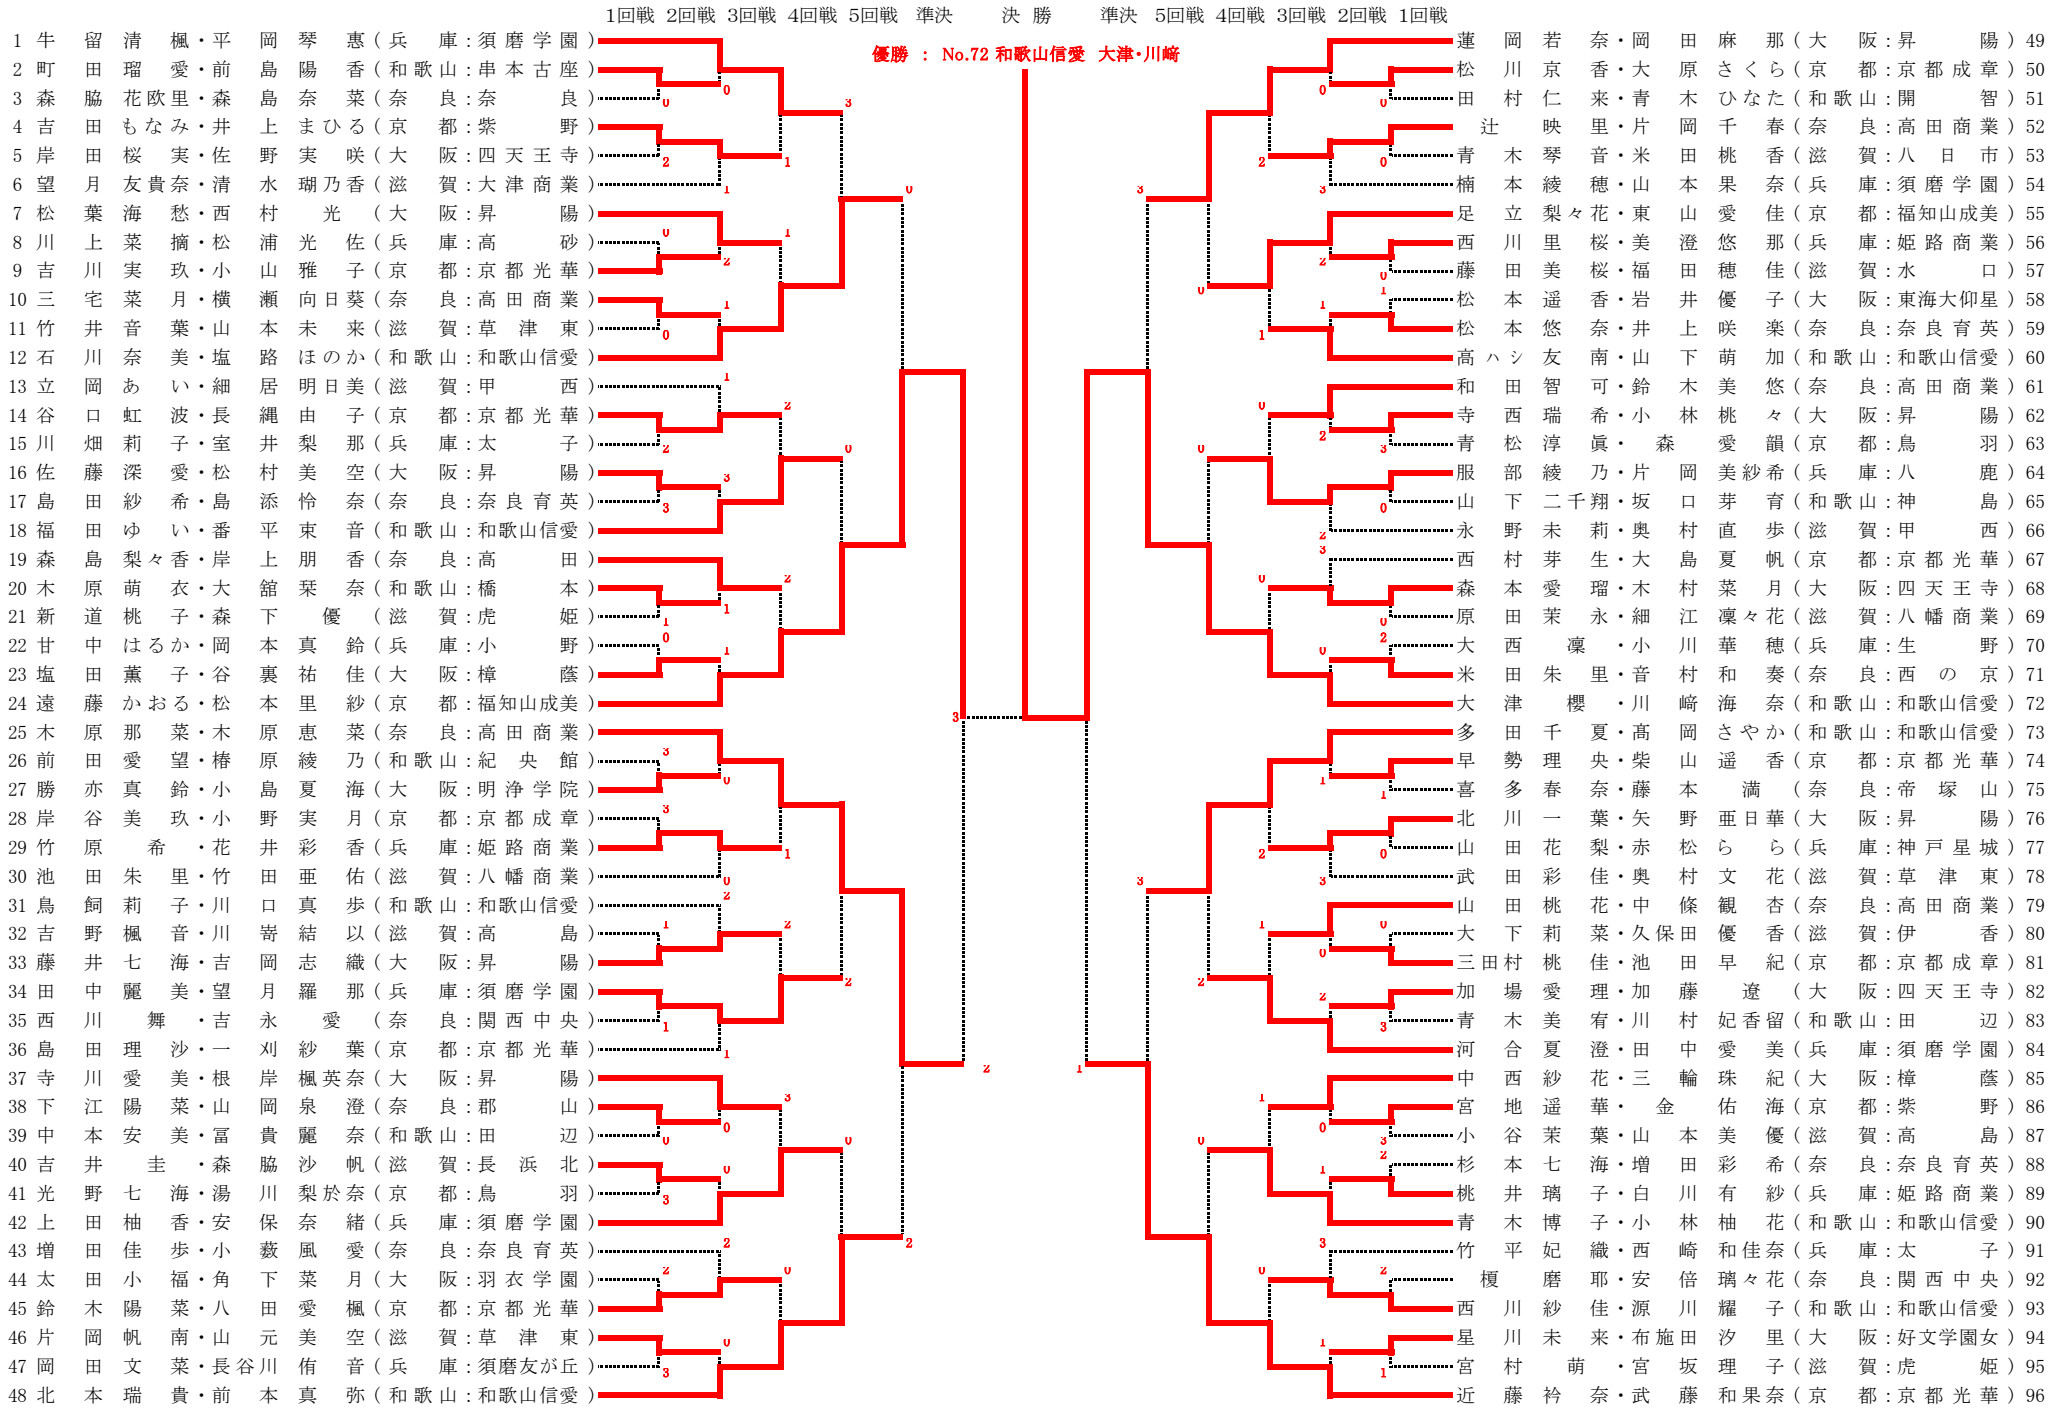

# 平成30年度 近畿高等学校ソフトテニス選抜インドア大会 女子個人戦

大会期日 平成31年1月13日, 14日  
大会会場 滋賀県立長浜バイオ大学ドーム

平成30年度 近畿高等学校ソフトテニス選抜インドア大会 男子個人戦

大会期日 平成31年1月13日,14日  
大会会場 滋賀県立長浜バイオ大学ドーム

1回戦 2回戦 3回戦 4回戦 5回戦 準決 決勝 準決 5回戦 4回戦 3回戦 2回戦 1回戦