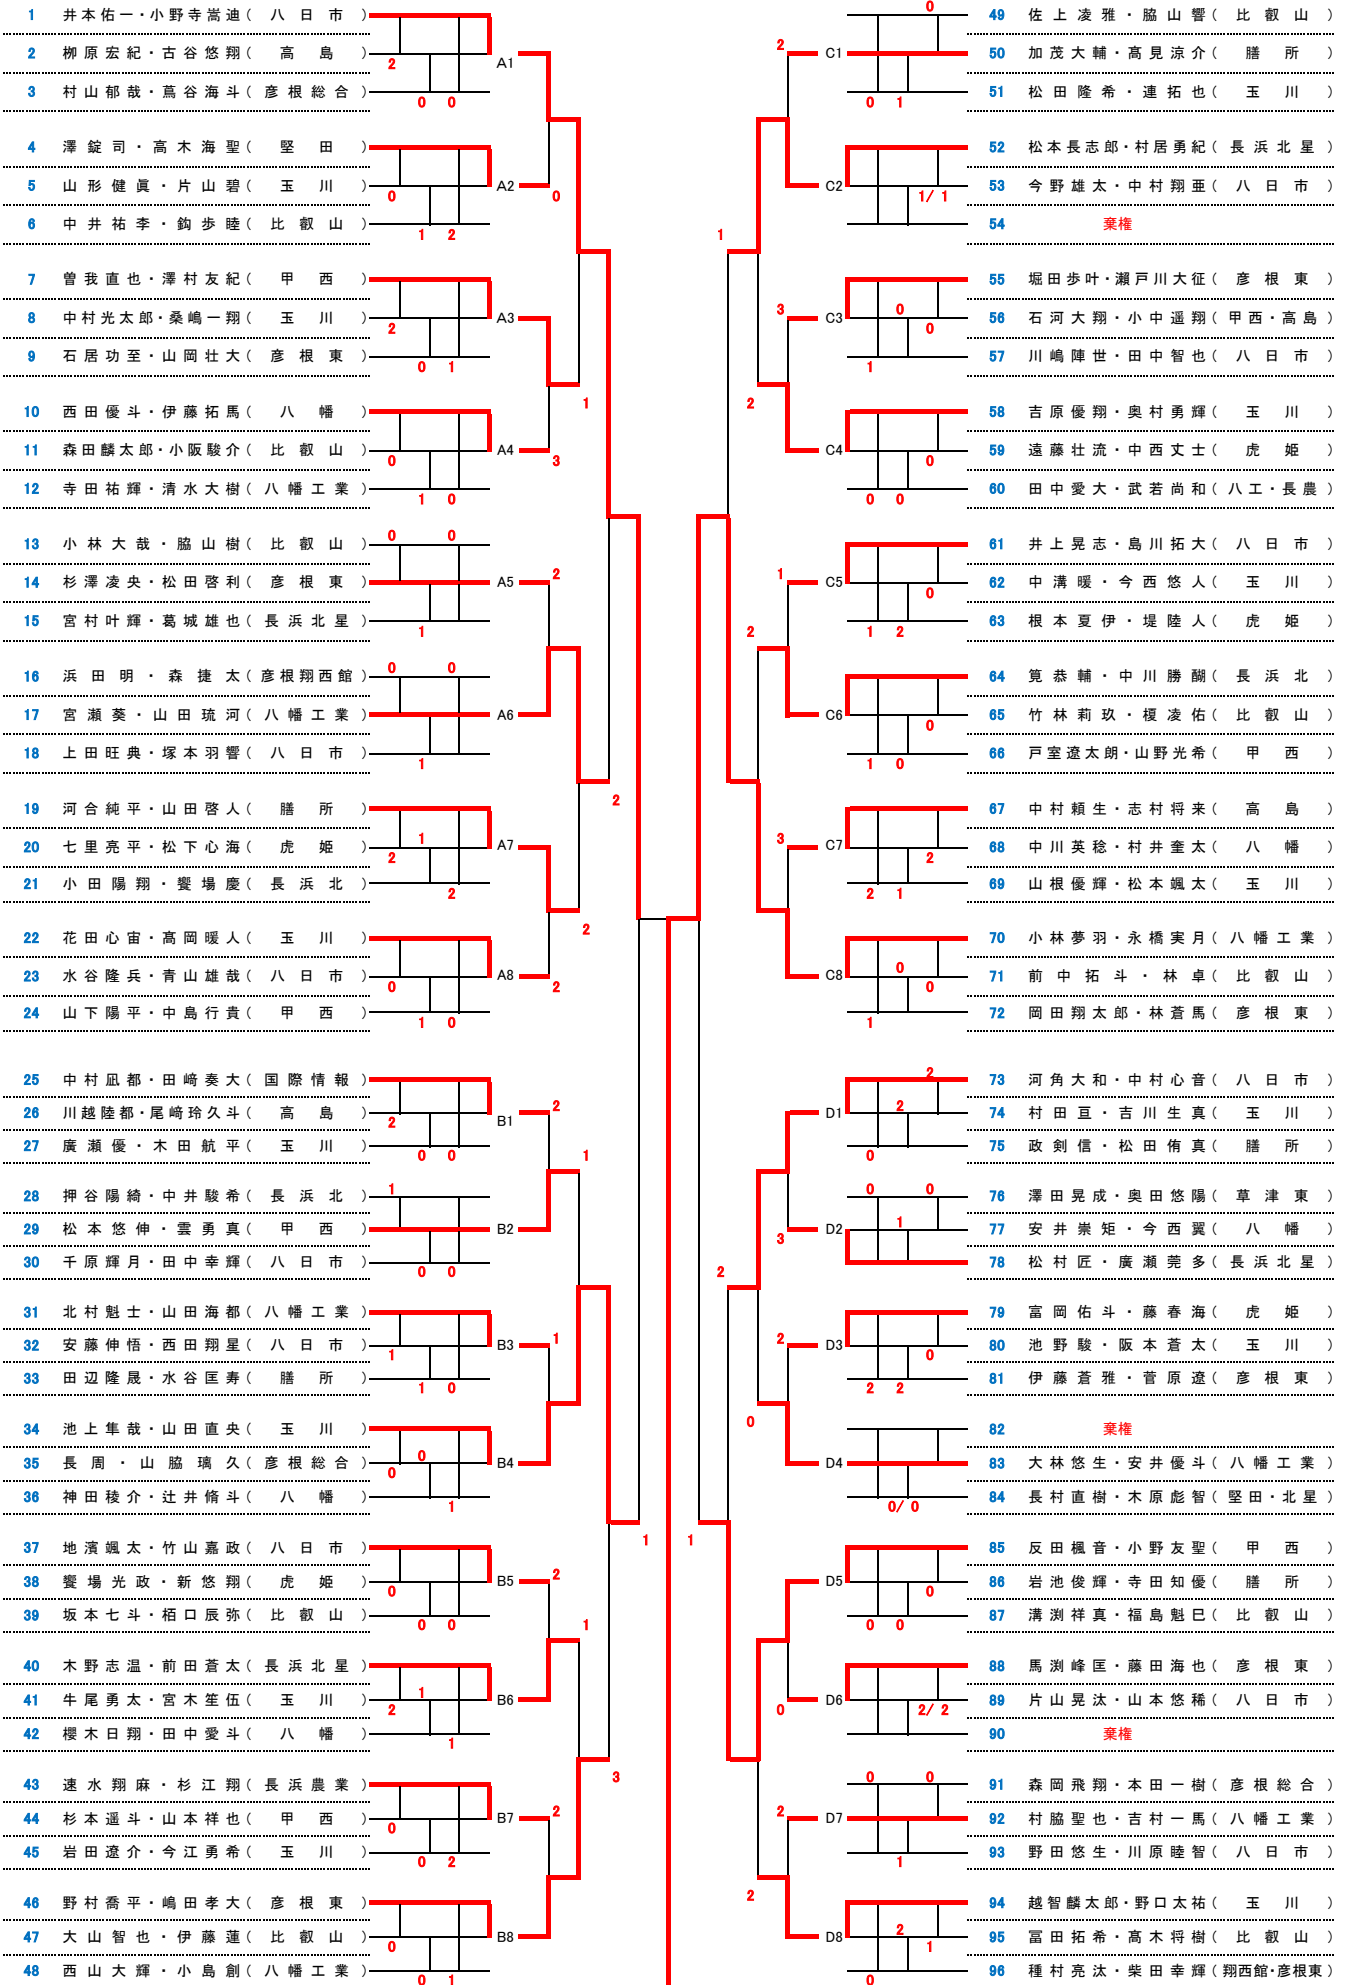

# 高校交流戦大会① 女子

長浜市民庭球場

56 佐々木莉子・飯塚音桜

優勝: No.70 小林夢羽・永橋実月(八幡工業)

※1 リーグ戦は5ゲームマッチにて行います。トーナメントからは7ゲームマッチを予定していますが、進行状況によって変更する可能性もあります。  
※2 各コート2試合目以降の審判は、リーグ戦終了までは、前の試合の両校から1名ずつが出て審判を行ってください。トーナメントからは敗者審判とします。