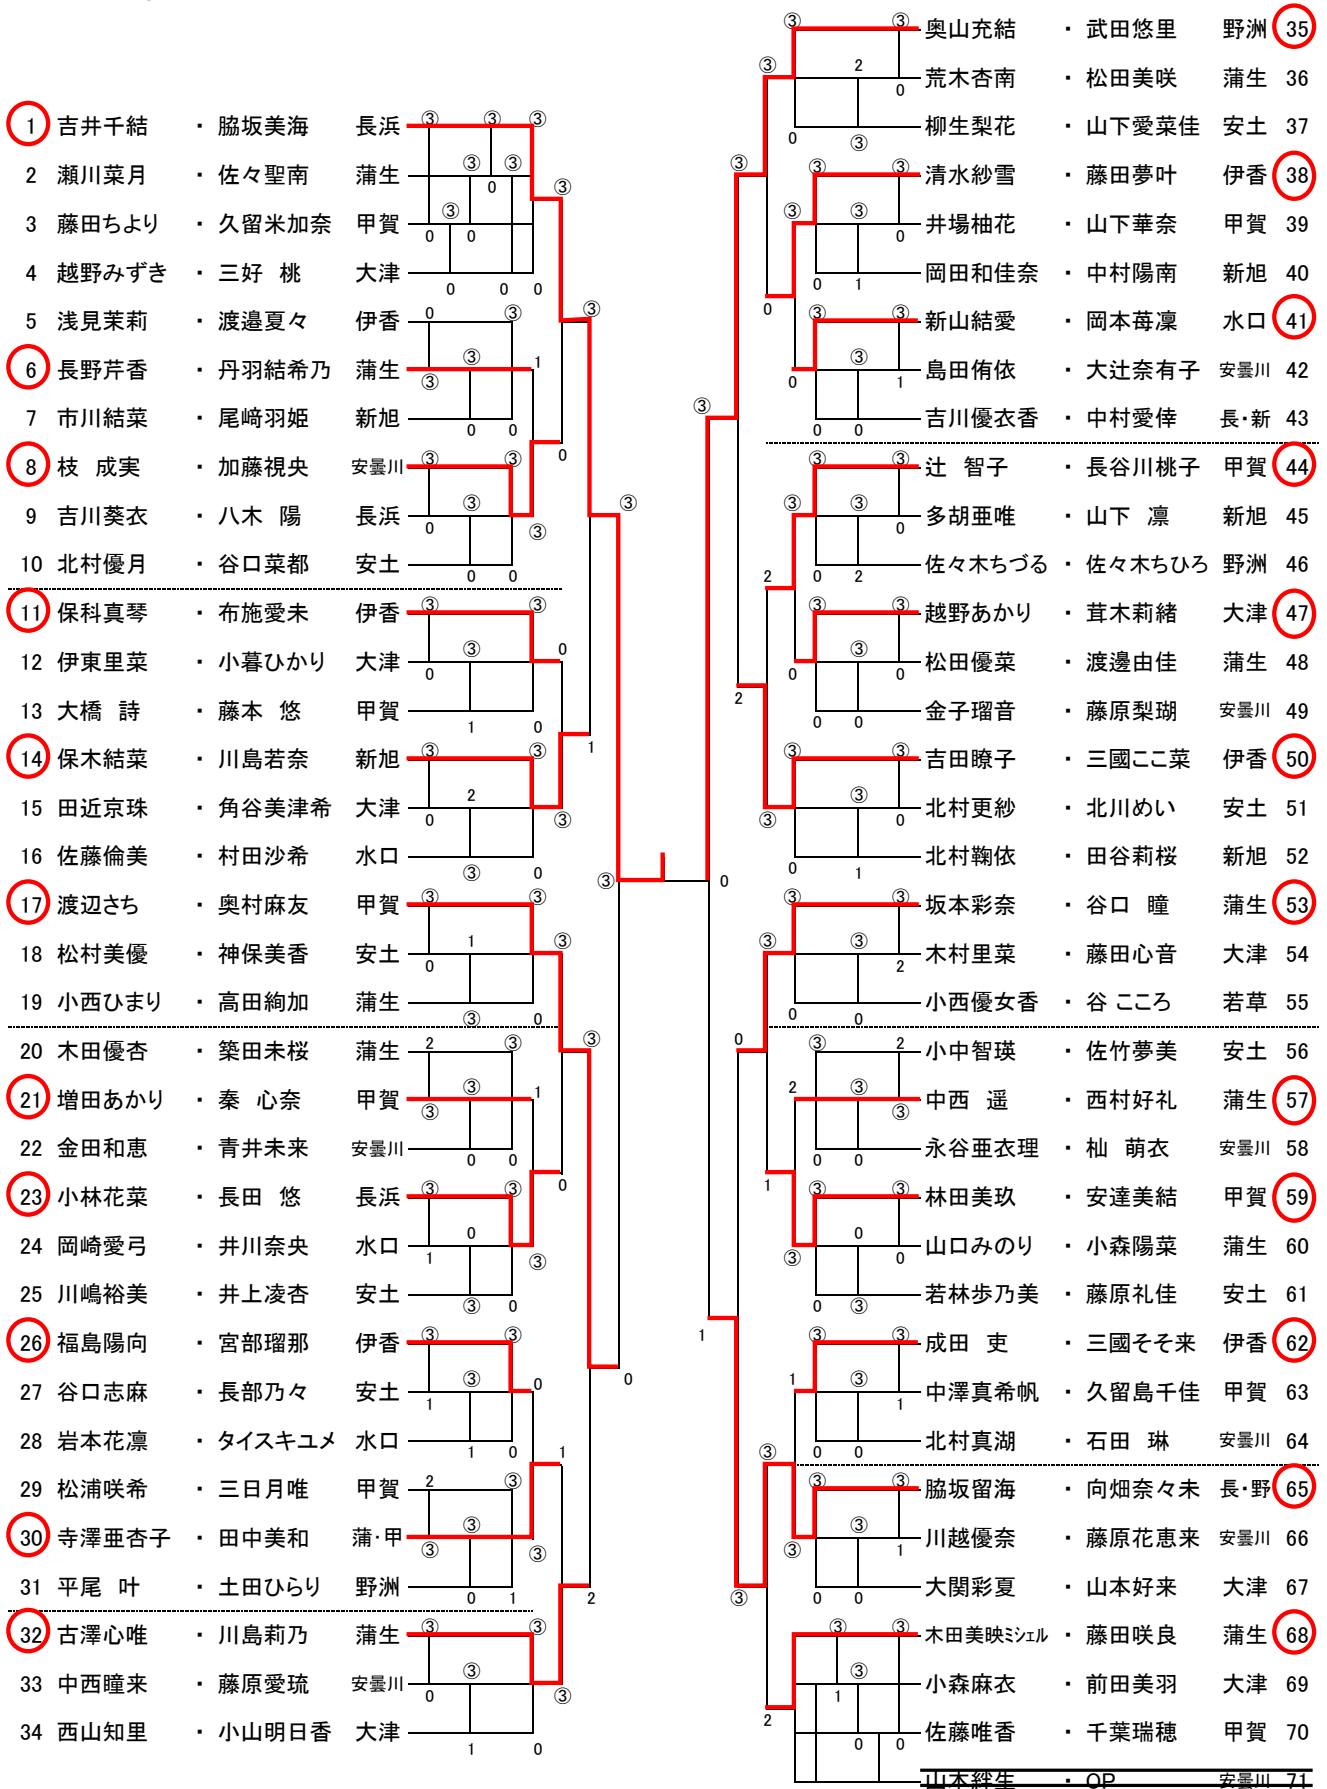

男子の部

5.6位決定戦

7.8位決定戦

3.4位決定戦

■女子の部

5.6位決定戦

7.8位決定戦

3.4位決定戦