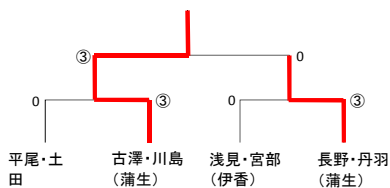

5.6位決定戦

7.8位決定戦

3.4位決定戦

■女子の部

1	田中美和	・ 向畑奈々未	甲賀・野洲	③	③	森地真花	・ 久留島千佳	甲賀	34						
2	片山ありす	・ 小林希愛	伊香	0	1	高橋理亜	・ 奥村菜央	大津	35						
3	澤村愛美	・ 神田結来	長浜	③	0	矢野里佐子	・ 木野彩花	蒲生	36						
4	島田侑依	・ 石田琳	安曇川	③	③	佐藤倫美	・ OPEN	水口	37						
5	藤原礼佳	・ 野間愛加	安土	0	③	③	③	浅見茉莉	・ 宮部瑠那	伊香	38				
6	岸川心奏	・ 榎本さくら	大津	1	0	岡本穂	・ 藤井海優	蒲生	39						
7	若林歩乃実	・ 北村更紗	安土	③	③	松田美咲	・ 築田未桜	蒲生	40						
8	金子璃音	・ 藤原梨瑚	安曇川	0	③	0	0	久留島加奈	・ 大橋詩	甲賀	41				
9	谷こころ	・ 萩原未夢	若草	0	0	0	2	中村愛倖	・ 大澤暖	新旭	42				
10	平尾叶	・ 土田ひらり	野洲	③	③	③	③	越野あかり	・ 茸木莉緒	大津	43				
11	金田和恵	・ 小谷愛夢	安曇川	0	③	③	③	北川めい	・ 佐々木紅彩	安土・甲賀	44				
12	越野みずき	・ 大関彩夏	大津	1	0	0	0	小椋美翔	・ 岡元陽那	八日市	45				
13	枝成実	・ 加藤視央	安曇川	③	③	③	③	安達万結	・ 吉川まき	甲賀	46				
14	小山明日香	・ 三好桃	大津	0	2	0	0	西島陽彩	・ 杉野樹里杏	伊香	47				
15	尾崎羽姫	・ 市川結菜	新旭	0	③	0	0	北川真帆	・ 太田結月	蒲生	48				
16	古澤心唯	・ 川島莉乃	蒲生	③	③	③	③	木田優杏	・ 瀬川菜月	蒲生	49				
17	谷口奈都	・ 北村優月	安土	0	③	③	③	山下華奈	・ 佐藤唯香	甲賀	50				
18	金田千佳	・ 柚萌衣	安曇川	0	0	0	0	西澤葵	・ 山本好来	大津	51				
19	長部乃々	・ 井上凌杏	安土	③	③	③	③	寺澤亜杏子	・ 大辻奈有子	蒲生・安曇	52				
20	伊東里菜	・ 前田美羽	大津	1	③	1	0	緒方美優	・ 池上侑花	大津	53				
21	中西媛珠	・ 山本絆生	安曇川	0	0	0	0	荒木杏南	・ 坂本日向	蒲生	54				
22	中澤真希帆	・ 松浦咲季	甲賀	③	0	③	③	③	③	三國そそ来	・ 渡邊夏々	伊香	55		
23	吉川優衣香	・ 岡本凜星	長浜・水口	0	③	③	③	③	③	千葉瑞穂	・ 松山明日香	甲賀	56		
24	小西優女香	・ 谷萌衣	若草	2	0	0	0	0	0	竹藤さくら	・ 片尾来夢	甲賀・大津	57		
25	谷口志麻	・ 川嶋裕美	安土	③	③	③	③	③	③	葵佳里奈	・ 隈元寧々	若草	58		
26	小倉愛香	・ 田中佑奈	蒲生	0	③	0	0	③	③	新山結愛	・ 岡本苺凜	水口	59		
27	田谷愛梨	・ 前川亜湖	新旭	0	0	0	1	0	0	新道母子	・ 谷口さくら	伊香	60		
28	保科真琴	・ 福島陽向	伊香	③	③	③	③	③	③	中澤つかさ	・ 森夢奈	若草	61		
29	小暮ひかり	・ 西山知里	大津	0	③	③	③	③	③	三日月唯	・ 井場柚花	甲賀	62		
30	松田芽奈	・ 井上瑠花	若草	0	0	0	0	③	③	木村里菜	・ 藤田心音	大津	63		
31	脇坂瑠海	・ 佐々聖南	長浜・蒲生	③	③	③	③	③	③	榎山結衣	・ 塚田実都季	安土	64		
32	奥村朱	・ 野口青空	蒲生	0	③	③	③	③	③	③	③	長野芹香	・ 丹羽結希乃	蒲生	65
33	中村陽南	・ 岡田和佳奈	新旭	0	0	0	0	③	③	③	③	藤田ちより	・ 藤本悠	甲賀	66
												安井菜々実	・ 村上安南	八日市	67

5.6位決定戦

7.8位決定戦

3.4位決定戦