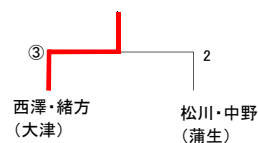

■男子の部

1	佐々斗輝也	平井啓吾	蒲生・安曇	③	③	中川翔喜	玉置毅斗	長浜・安土	22
2	吉田侑貴	七里晟弥	伊香	0	1	奥村巧	青木大河	蒲生	23
3	村井翔太	小川陽人	安曇川	③	③	稲葉幸亮	長谷川結人	八日市	24
4	中村海晴	霜出陸斗	安土	③	③	植野煌太	OPEN	大津	25
5	田中勝悟	伊藤遥翔	長浜	0	③	佐井大斗	島明慶	安土・甲賀	26
6	保田大凱	森涼哉	蒲生	0	0	小山悠侍郎	田近拓将	大津	27
7	清水駿介	千田拓実	伊香	③	③	奥村大樹	松眺志郎	若草	28
8	井尻昊輝	森野雄己	安土	0	③	岡本顕	石橋岳門	蒲生	29
9	岩谷凌汰	福井優太	安曇川	1	1	北村温暉	石田玲音	安曇川	30
10	西澤晴斗	緒方優也	大津	③	③	山口碧一	渡邊弥育	大津	31
11	才川眞作	加藤歎基	安曇川	0	③	加藤大志	竹原悠斗	蒲生	32
12	沢田直紀	小林連斗	甲賀	0	0	深尾敬也	中村優太	安曇川	33
13	谷口亮平	中塚啓仁	蒲生	③	③	谷琉生	藤井工生	若草	34
14	岸奏太	今井晴樹	大津	0	③	浅井悠太	酒井要	伊香	35
15	村田亮馬	今堀諒太	若草	0	0	中村空輝	永福大晃	安土	36
16	村井晋之介	才川幸遥	安曇川	2	③	若林侑輝	水口颯悟	安曇川	37
17	岡野恵大	松田怜	新旭	③	③	松川憲伸	中野恵多	蒲生	38
18	中村悠飛	西村駿佑	安土	0	0	稲葉大幸	保海祥真	八日市	39
19	西村史弥	三好愛次朗	大津	③	③	神山大真	永井奏楽	大津	40
20	北村匠	船木虎太郎	新旭	0	③	中村一星	宮坂凉介	八日市	41
21	中尾優聖	中西穂	蒲生	0	0				

5.6位決定戦

7.8位決定戦

3.4位決定戦