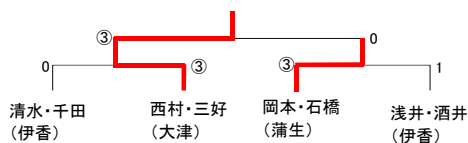

■男子の部

1	佐々斗輝也	平井啓吾	蒲生・安曇	③	③	中川翔喜	玉置毅斗	長浜・安土	22
2	吉田侑貴	七里晟弥	伊香	0	1	奥村巧	青木大河	蒲生	23
3	村井翔太	小川陽人	安曇川	③	③	稲葉幸亮	長谷川結人	八日市	24
4	中村海晴	霜出陸斗	安土	③	③	植野煌太	OPEN	大津	25
5	田中勝悟	伊藤遥翔	長浜	0	③	佐井大斗	島明慶	安土・甲賀	26
6	保田大凱	森涼哉	蒲生	0	0	小山悠侍郎	田近拓将	大津	27
7	清水駿介	千田拓実	伊香	③	③	奥村大樹	松眺志郎	若草	28
8	井尻昊輝	森野雄己	安土	0	③	岡本顕	石橋岳門	蒲生	29
9	岩谷凌汰	福井優太	安曇川	1	1	北村温暉	石田玲音	安曇川	30
10	西澤晴斗	緒方優也	大津	③	③	山口碧一	渡邊弥育	大津	31
11	才川眞作	加藤歎基	安曇川	0	③	加藤大志	竹原悠斗	蒲生	32
12	沢田直紀	小林連斗	甲賀	0	0	深尾敬也	中村優太	安曇川	33
13	谷口亮平	中塚啓仁	蒲生	③	③	谷琉生	藤井工生	若草	34
14	岸奏太	今井晴樹	大津	0	③	浅井悠太	酒井要	伊香	35
15	村田亮馬	今堀諒太	若草	0	0	中村空輝	永福大晃	安土	36
16	村井晋之介	才川幸遥	安曇川	2	③	若林侑輝	水口颯悟	安曇川	37
17	岡野恵大	松田怜	新旭	③	③	松川憲伸	中野恵多	蒲生	38
18	中村悠飛	西村駿佑	安土	0	0	稲葉大幸	保海祥真	八日市	39
19	西村史弥	三好愛次朗	大津	③	③	神山大真	永井奏楽	大津	40
20	北村匠	船木虎太郎	新旭	0	③	中村一星	宮坂凉介	八日市	41
21	中尾優聖	中西穂	蒲生	0	0				

5.6位決定戦