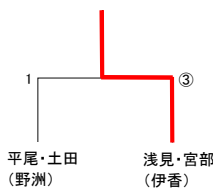

5.6位決定戦

7.8位決定戦

3.4位決定戦

■女子の部

1	田中美和	・ 向畑奈々未	甲賀・野洲	③	③	森地真花	・ 久留島千佳	甲賀	34						
2	片山ありす	・ 小林希愛	伊香	0	1	高橋理亜	・ 奥村菜央	大津	35						
3	澤村愛美	・ 神田結来	長浜	③	0	矢野里佐子	・ 木野彩花	蒲生	36						
4	島田侑依	・ 石田琳	安曇川	③	③	佐藤倫美	・ OPEN	水口	37						
5	藤原礼佳	・ 野間愛加	安土	0	③	③	③	浅見茉莉	・ 宮部瑠那	伊香	38				
6	岸川心奏	・ 榎本さくら	大津	1	0	岡本穂	・ 藤井海優	蒲生	39						
7	若林歩乃実	・ 北村更紗	安土	③	③	松田美咲	・ 築田未桜	蒲生	40						
8	金子璃音	・ 藤原梨瑚	安曇川	0	③	0	0	久留島加奈	・ 大橋詩	甲賀	41				
9	谷こころ	・ 萩原未夢	若草	0	0	0	2	中村愛倖	・ 大澤暖	新旭	42				
10	平尾叶	・ 土田ひらり	野洲	③	③	③	③	越野あかり	・ 茸木莉緒	大津	43				
11	金田和恵	・ 小谷愛夢	安曇川	0	③	③	③	北川めい	・ 佐々木紅彩	安土・甲賀	44				
12	越野みずき	・ 大関彩夏	大津	1	0	0	0	小椋美翔	・ 岡元陽那	八日市	45				
13	枝成実	・ 加藤視央	安曇川	③	③	③	③	安達万結	・ 吉川まき	甲賀	46				
14	小山明日香	・ 三好桃	大津	0	2	0	0	西島陽彩	・ 杉野樹里杏	伊香	47				
15	尾崎羽姫	・ 市川結菜	新旭	0	③	0	0	北川真帆	・ 太田結月	蒲生	48				
16	古澤心唯	・ 川島莉乃	蒲生	③	③	③	③	木田優杏	・ 瀬川菜月	蒲生	49				
17	谷口奈都	・ 北村優月	安土	0	③	③	③	山下華奈	・ 佐藤唯香	甲賀	50				
18	金田千佳	・ 柚萌衣	安曇川	0	0	0	0	西澤葵	・ 山本好来	大津	51				
19	長部乃々	・ 井上凌杏	安土	③	③	③	③	寺澤亜杏子	・ 大辻奈有子	蒲生・安曇	52				
20	伊東里菜	・ 前田美羽	大津	1	③	1	0	緒方美優	・ 池上侑花	大津	53				
21	中西媛珠	・ 山本絆生	安曇川	0	0	0	0	荒木杏南	・ 坂本日向	蒲生	54				
22	中澤真希帆	・ 松浦咲季	甲賀	③	0	③	③	③	③	三國そそ来	・ 渡邊夏々	伊香	55		
23	吉川優衣香	・ 岡本凜星	長浜・水口	0	③	③	③	③	③	千葉瑞穂	・ 松山明日香	甲賀	56		
24	小西優女香	・ 谷萌衣	若草	2	0	0	0	0	0	竹藤さくら	・ 片尾来夢	甲賀・大津	57		
25	谷口志麻	・ 川嶋裕美	安土	③	③	③	③	③	③	葵佳里奈	・ 隈元寧々	若草	58		
26	小倉愛香	・ 田中佑奈	蒲生	0	③	0	0	③	③	新山結愛	・ 岡本苺凜	水口	59		
27	田谷愛梨	・ 前川亜湖	新旭	0	0	0	1	0	0	新道母子	・ 谷口さくら	伊香	60		
28	保科真琴	・ 福島陽向	伊香	③	③	③	③	③	③	中澤つかさ	・ 森夢奈	若草	61		
29	小暮ひかり	・ 西山知里	大津	0	③	③	③	③	③	三日月唯	・ 井場柚花	甲賀	62		
30	松田芽奈	・ 井上瑠花	若草	0	0	0	0	③	③	木村里菜	・ 藤田心音	大津	63		
31	脇坂瑠海	・ 佐々聖南	長浜・蒲生	③	③	③	③	③	③	榎山結衣	・ 塚田実都季	安土	64		
32	奥村朱	・ 野口青空	蒲生	0	③	③	③	③	③	③	③	長野芹香	・ 丹羽結希乃	蒲生	65
33	中村陽南	・ 岡田和佳奈	新旭	0	0	0	0	③	③	③	③	藤田ちより	・ 藤本悠	甲賀	66
												安井菜々実	・ 村上安南	八日市	67

5.6位決定戦

7.8位決定戦

3.4位決定戦