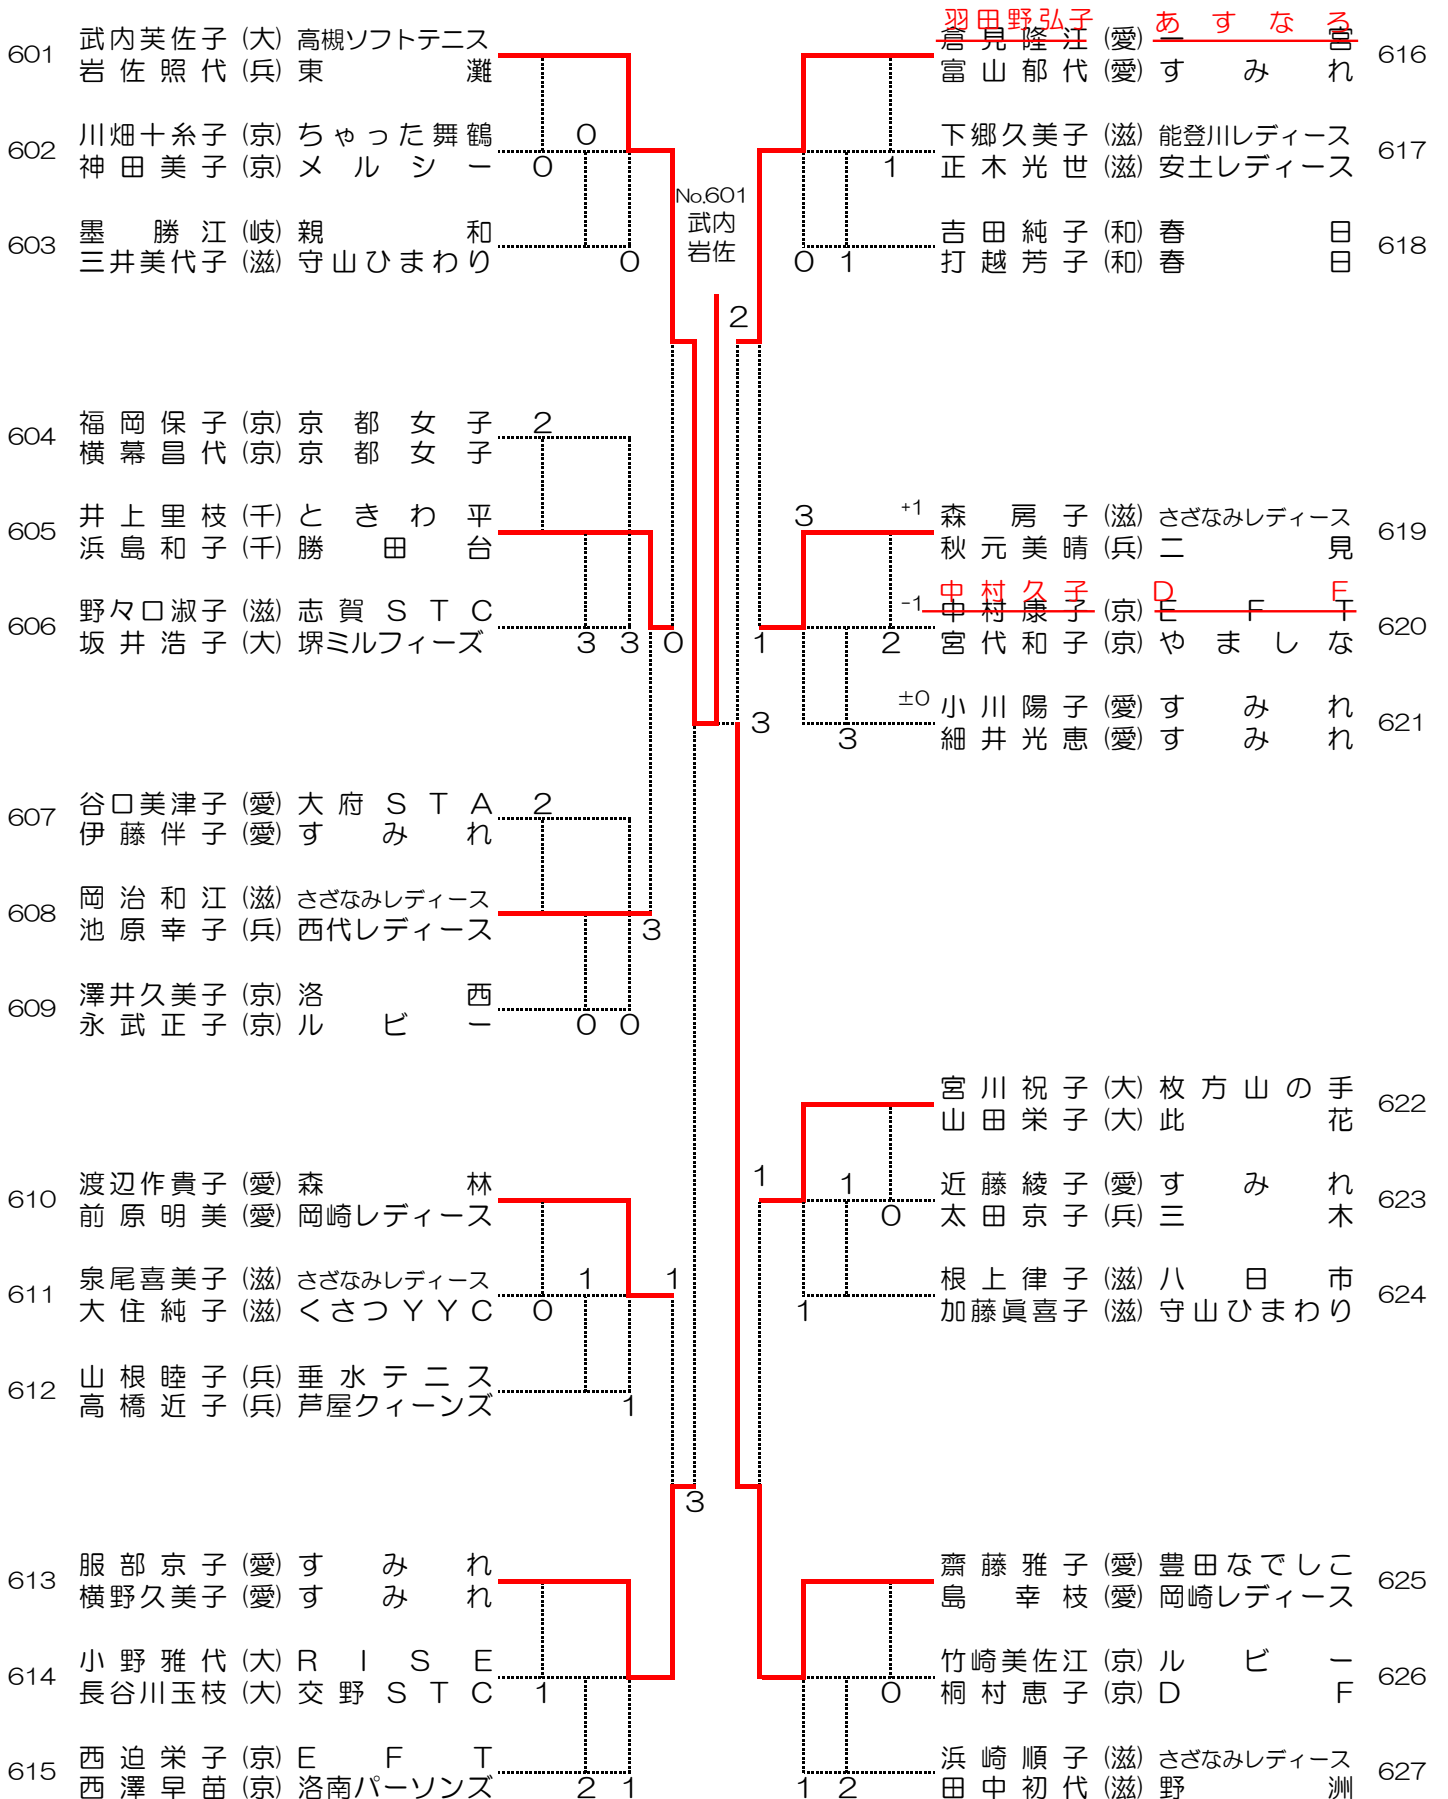

さ つ き

も も

801	住友康江 (兵) すずらん 福田久恵 (大) 枚方レディース		木下幸 (滋) さざなみレディース 竹田環 (京) 城陽レディース	808
802	中川邦子 (岐) 大垣早起ソフトテニス会 野口かつ代 (愛) 仙人塚	1	手塚カク子 (神) 瀬谷テニス 竹内敏子 (神) 横浜健康福祉	809
803	木村克子 (神) 浜砂賀 武生直子 (神) 横須賀	0 1	吉村日登美 (大) ぎんなん 前原通江 (大) フリ	810
804	赤堀妙子 (愛) すみれ 村岡良子 (山) 長門大津	0	今井美里 (愛) すみれ 南川幸子 (愛) すみれ	811
805	谷底寿鶴恵 (滋) 大津なでしこ 岩藤常代 (神) 川崎レディース	3 0	角倉弘子 (兵) 宝塚 奥田弘子 (岐) 大垣ソフトテニス	812
806	鵜川千年 (大) サンレディース 笹井照子 (京) 京都女子	2 0	松永初江 (静) さつきり 森幸代 (静) ひまわり	813
807	岡崎光子 (鳥) 鳥取レディース 菅野光子 (徳) 富岡	1 2 1