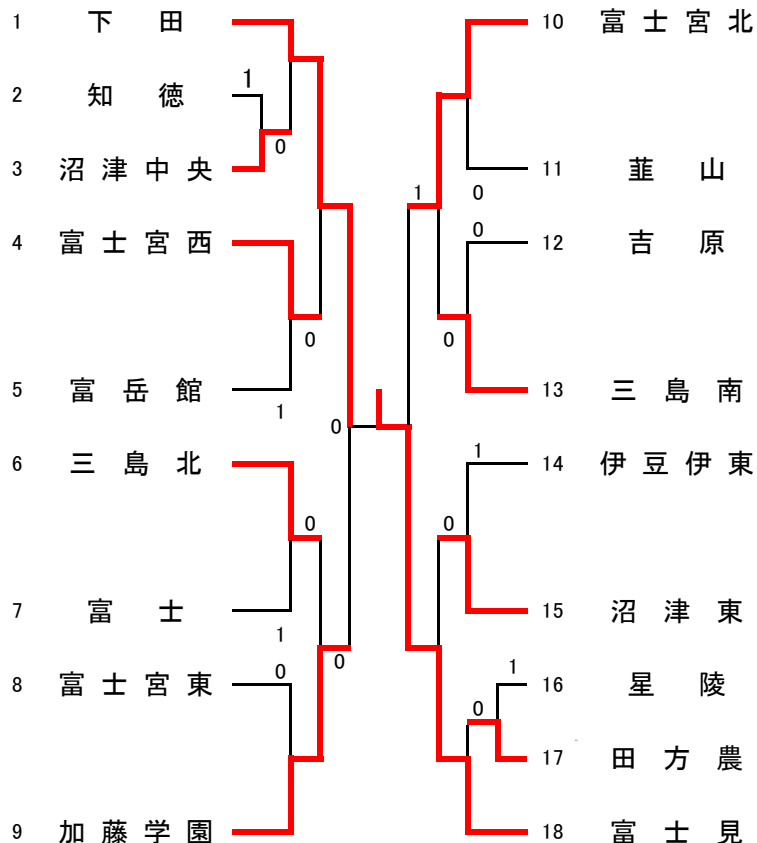

学校対抗の部

4月19日(日)【予備日4月26日(日)、29日(水)】 8:40 試合開始

会場: 三島南高校(1~9、上位戦)、韮山高校(10~18、順位戦)

女子の部

順位決定戦