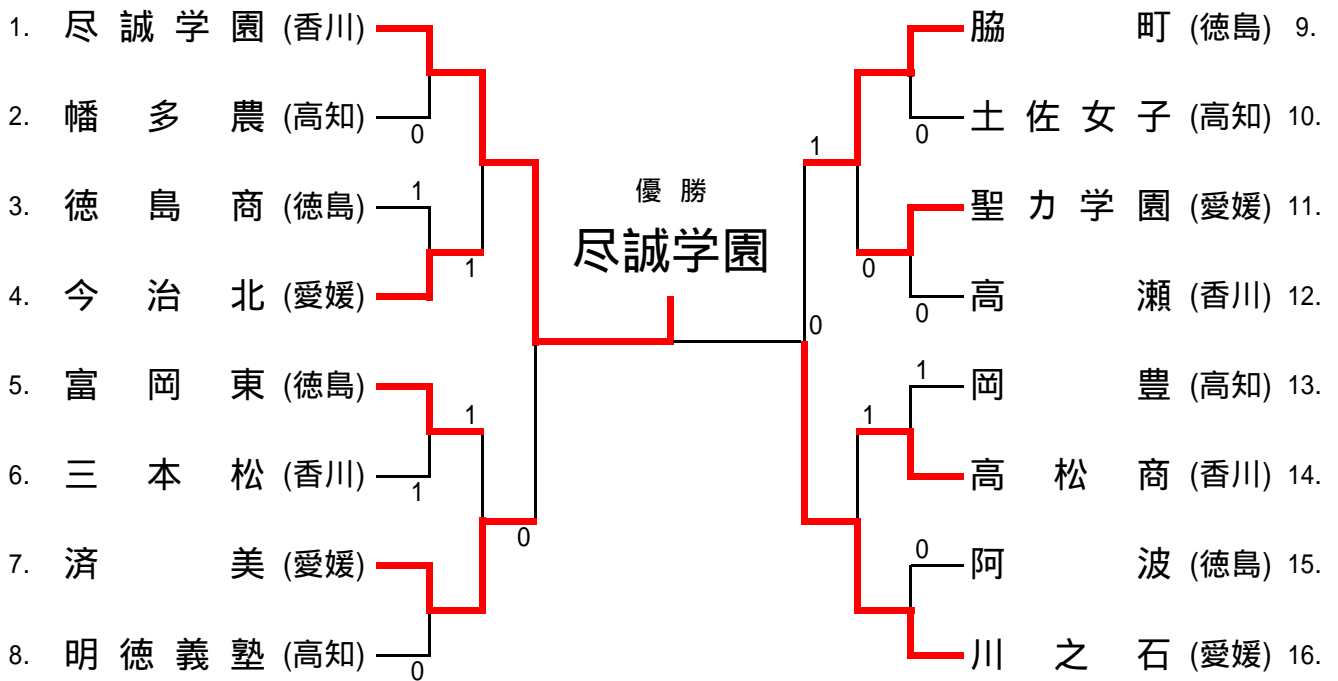

団 体 選 手 権 (女 子)

準 決 勝

	尽誠学園	=	0	済美
1	秋山 皆呼 西岡 真子	-	0	安田 和奏 宮崎 菜海
2	竹松 和加葉 福島 久恵	-	0	後原 海月 熊谷 美咲
3	白石 紗菜 三島 彩音	-		小倉 あまね 西田 光都希

	脇町	1	=	川之石
1	絵内 菜穂 新開 舞桜	-	0	佐々木 亜美 加藤 菜緒
2	宮田 叶菜 下川 美波	3	-	引地 萌 神山 美羽
3	大谷 華南羽 園木 麗奈	1	-	矢野 陽子 濱田 里帆

決 勝

	尽誠学園	=	0	川之石
1	秋山 皆呼 西岡 真子	-	1	引地 萌 神山 美羽
2	竹松 和加葉 福島 久恵	-	0	佐々木 亜美 加藤 菜緒
3	白石 紗菜 三島 彩音	-		矢野 陽子 濱田 里帆