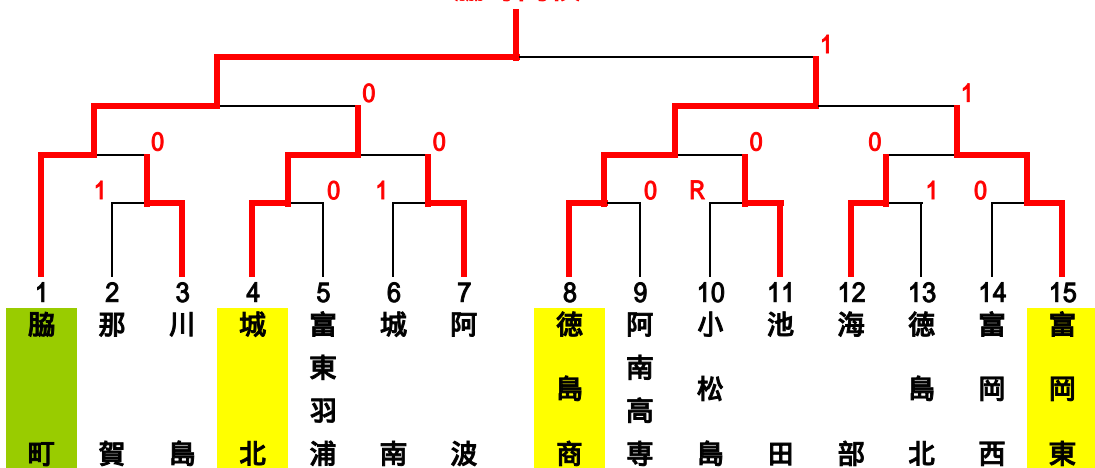

平成30年度 徳島県高等学校ソフトテニス新人大会 兼 全日本高等学校選抜ソフトテニス大会県一次選考会

平成30年10月27日(土) : JAバンクテニスプラザ

男子団体

徳島科学技術高校

準決勝

| | | | | | |
|----------|-----|---------|---------|-----|---------|
| 徳島科学技術高校 | - 1 | 富岡西高校 | づるぎ高校 | - 0 | 富岡東高校 |
| 清水 : 北川 | - 1 | 徳山 : 埴淵 | 長家 : 早見 | - 0 | 井原 : 井河 |
| 藤中 : 橋本 | 3 | 田村 : 笠井 | 大石 : 野口 | - 2 | 工藤 : 校條 |
| 福井 : 志内 | - 0 | 米津 : 福井 | 大東 : 梶村 | - | 宮本 : 安喜 |

決勝

| | | |
|----------|-----|---------|
| 徳島科学技術高校 | - 1 | づるぎ高校 |
| 清水 : 北川 | - 2 | 長家 : 早見 |
| 福井 : 志内 | 3 | 大石 : 野口 |
| 藤中 : 橋本 | - 2 | 大東 : 梶村 |

女子団体

脇町高校

準決勝

| | | | | | |
|---------|-----|---------|---------|-----|---------|
| 脇町高校 | - 0 | 城北高校 | 徳島商業高校 | - 1 | 富岡東高校 |
| 渡邊 : 田上 | - 0 | 片岡 : 田村 | 谷津 : 小磯 | 0 | 松田 : 合田 |
| 下川 : 宮田 | - 0 | 上本 : 大島 | 香川 : 鎌田 | - 0 | 谷 : 平田 |
| 武岡 : 園木 | - | 川内 : 橋本 | 伊丹 : 岸本 | - 2 | 喜田 : 奥村 |