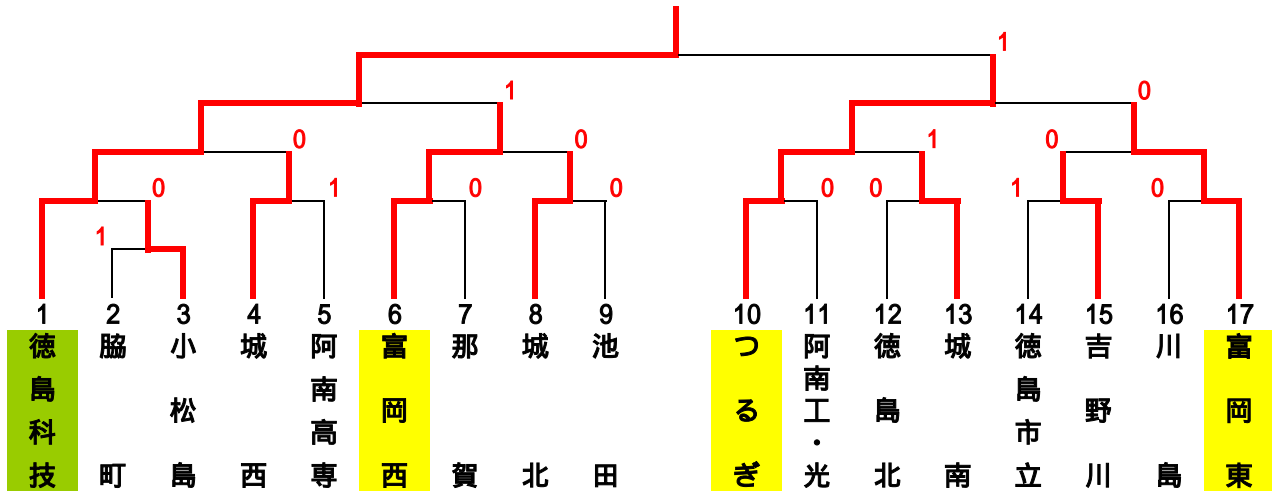

平成30年度 徳島県高等学校ソフトテニス新人大会 兼 全日本高等学校選抜ソフトテニス大会県一次選考会

平成30年10月27日(土) : JAバンクテニスプラザ

男子団体

徳島科学技術高校

準決勝

| | | | | | |
|----------|-----|---------|---------|-----|---------|
| 徳島科学技術高校 | - 1 | 富岡西高校 | づるぎ高校 | - 0 | 富岡東高校 |
| 清水 : 北川 | - 1 | 徳山 : 埴淵 | 長家 : 早見 | - 0 | 井原 : 井河 |
| 藤中 : 橋本 | 3 | 田村 : 笠井 | 大石 : 野口 | - 2 | 工藤 : 校條 |
| 福井 : 志内 | - 0 | 米津 : 福井 | 大東 : 梶村 | - | 宮本 : 安喜 |

決勝

| | | |
|----------|-----|---------|
| 徳島科学技術高校 | - 1 | づるぎ高校 |
| 清水 : 北川 | - 2 | 長家 : 早見 |
| 福井 : 志内 | 3 | 大石 : 野口 |
| 藤中 : 橋本 | - 2 | 大東 : 梶村 |

女子団体

脇町高校

準決勝

| | | | | | |
|---------|-----|---------|---------|-----|---------|
| 脇町高校 | - 0 | 城北高校 | 徳島商業高校 | - 1 | 富岡東高校 |
| 渡邊 : 田上 | - 0 | 片岡 : 田村 | 谷津 : 小磯 | 0 | 松田 : 合田 |
| 下川 : 宮田 | - 0 | 上本 : 大島 | 香川 : 鎌田 | - 0 | 谷 : 平田 |
| 武岡 : 園木 | - | 川内 : 橋本 | 伊丹 : 岸本 | - 2 | 喜田 : 奥村 |