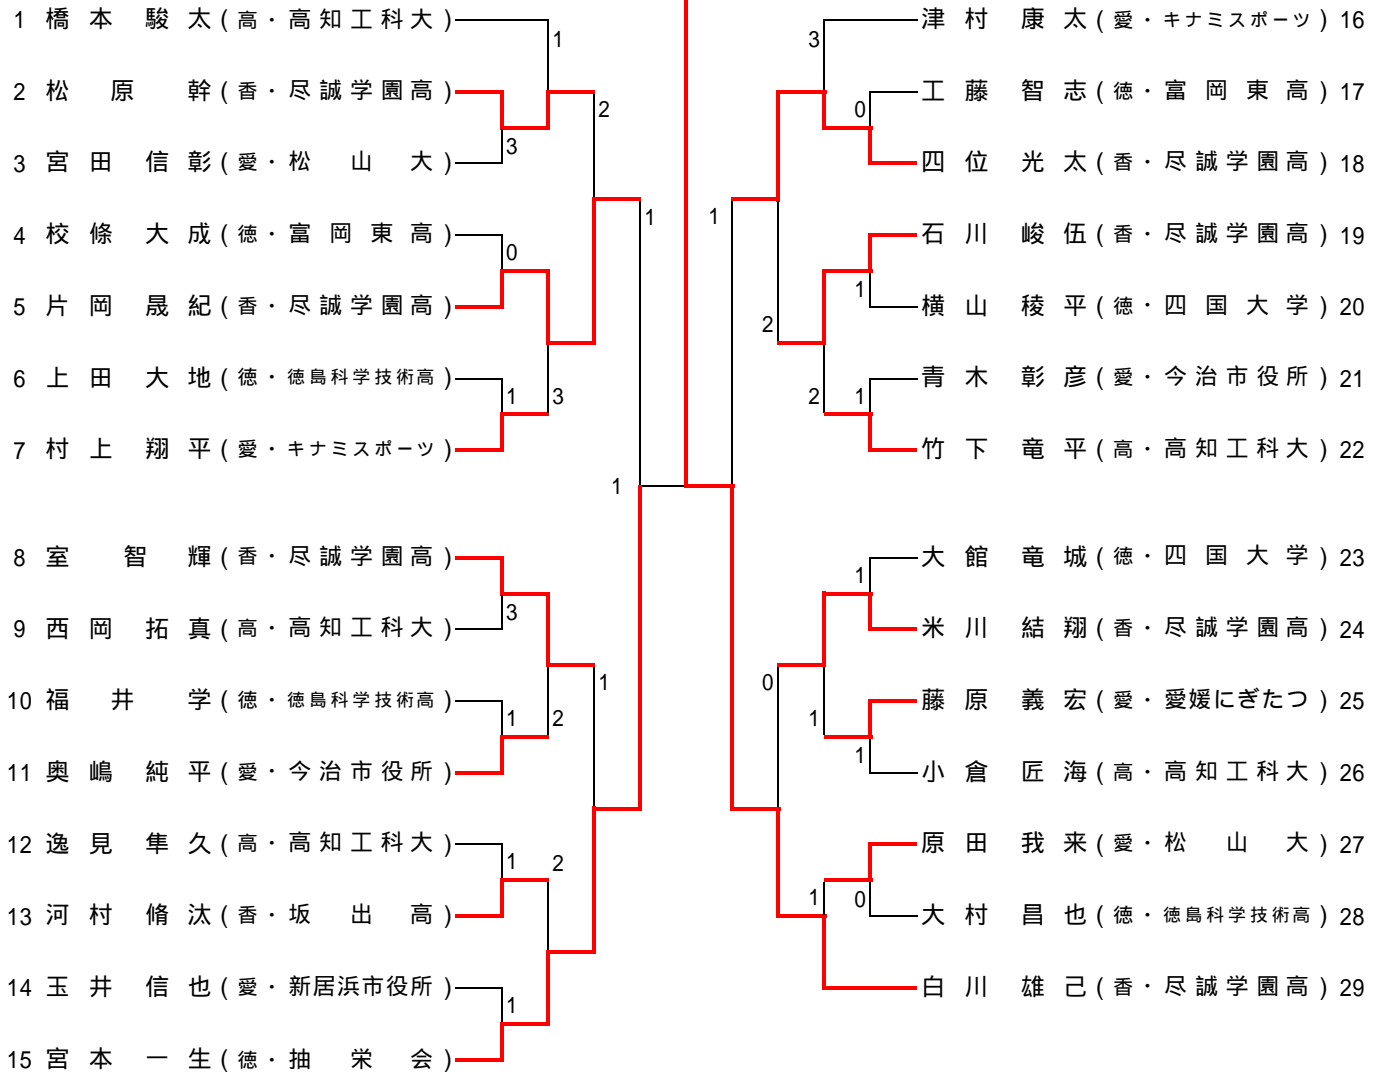

【 男子 の 部 】

白川 雄己 · 尽誠学園高校

試合順序	1コート	2コート	3コート	4コート
	2 - 3	8 - 9	17 - 18	23 - 24
第1試合 本部指定審判	6・7	14・15	21・22	27・28
	4 - 5	10 - 11	19 - 20	25 - 26
	6 - 7	12 - 13	21 - 22	27 - 28
	1 ~ 3	14 - 15	16 ~ 18	23 ~ 26
	4 ~ 7	8 ~ 11	19 ~ 22	27 ~ 29
	1 ~ 7	12 ~ 15	16 ~ 22	23 ~ 29
		8 ~ 15		16 ~ 29
		1 ~ 15		
			決勝戦	

第1試合以降は試合が終わった2名で当該コートの審判をすること