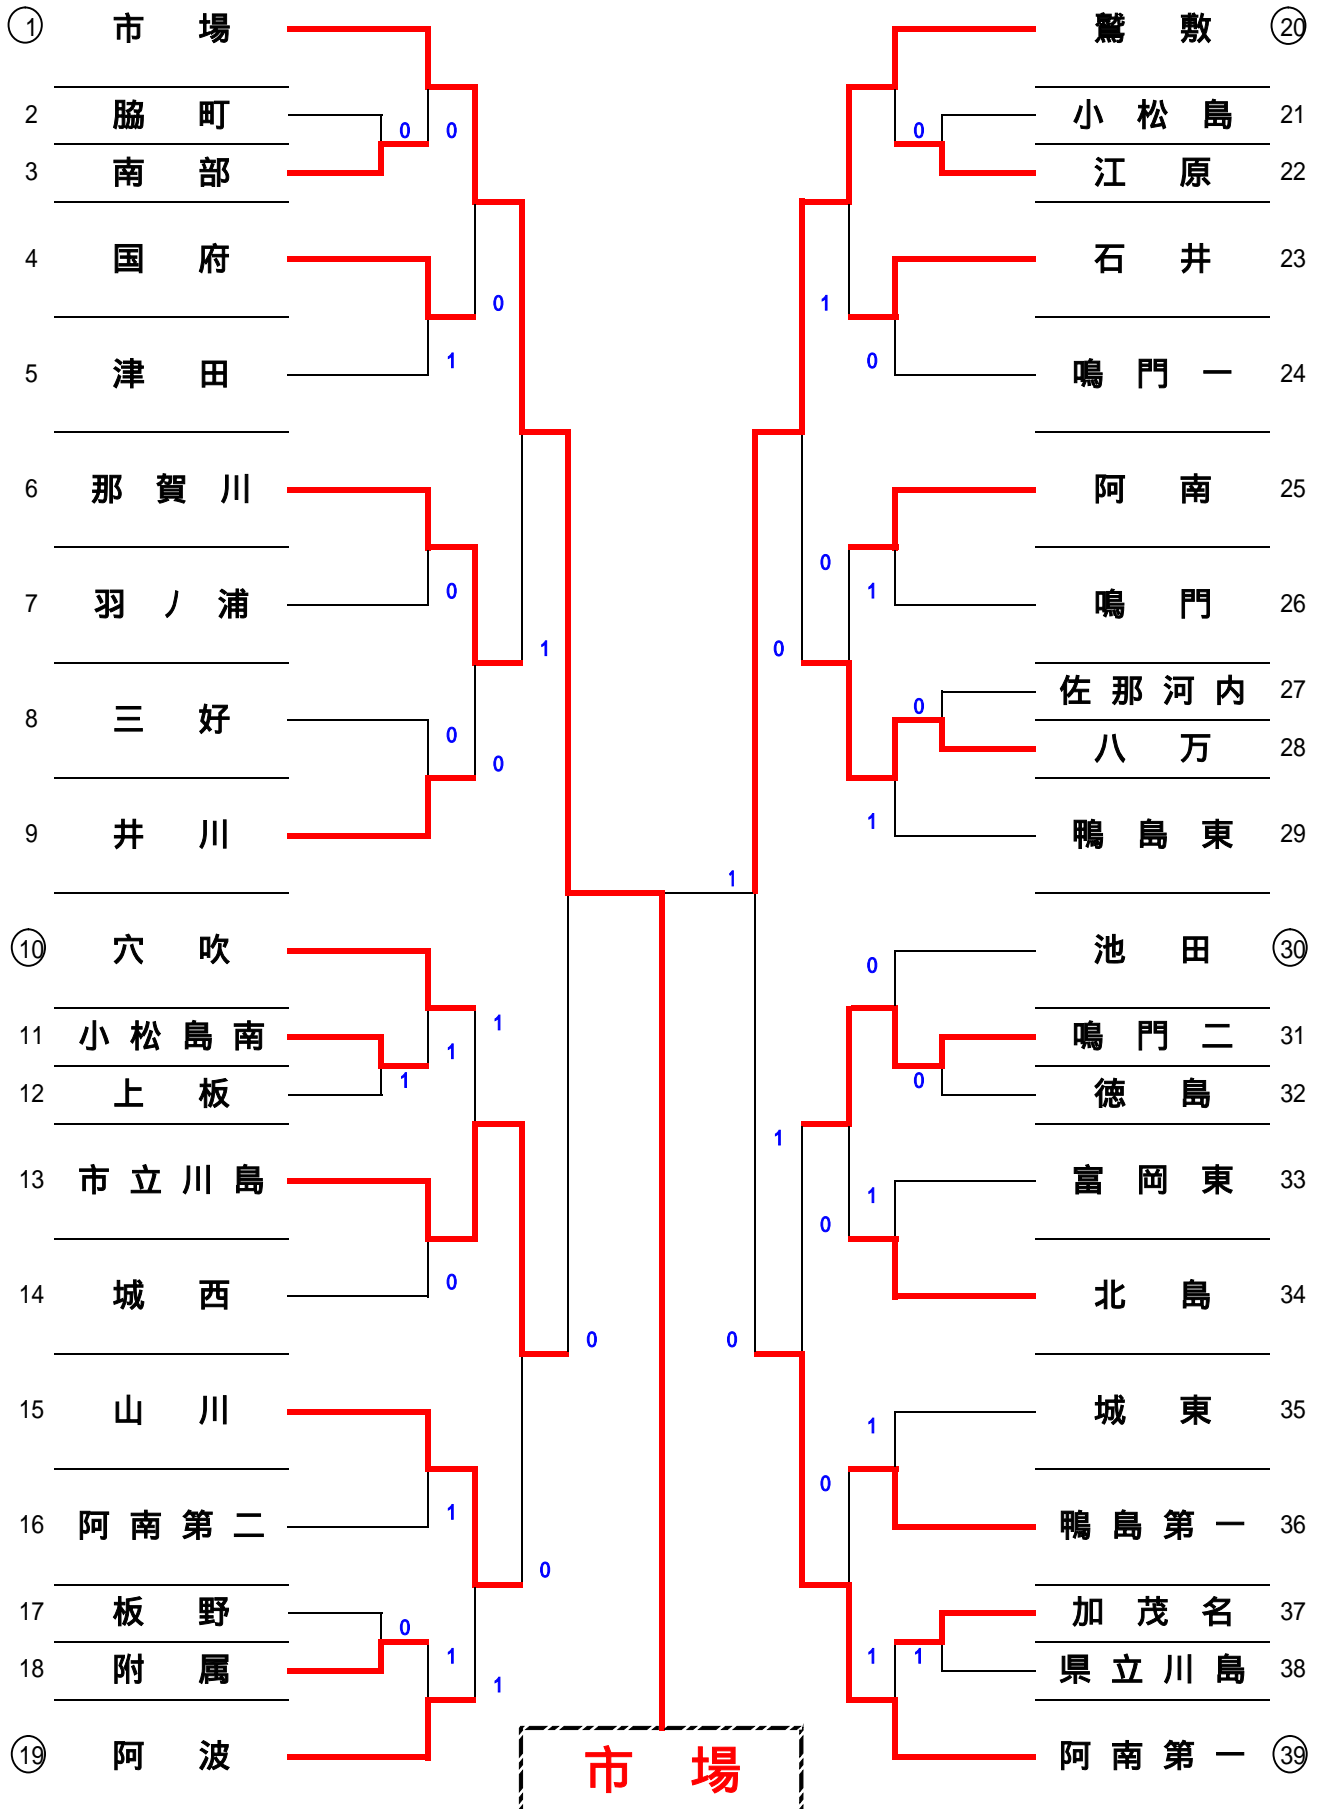

# 平成30年度 ルーセントカップ徳島県中学校ソフトテニス蔵本大会

## 男子団体 A

## 男子団体 B

### 競技上の注意

試合は、日本ソフトテニス連盟現行の競技規則(国際ルール)により行う。

試合は、5ゲームマッチで行う。

各チームの初戦は3試合とも行うが、2戦目以降は2 - 0になった時点で終了する。

進行の都合上、2面・3面に開いて試合を行う場合がある。

ベンチは、番号の小さいチームが北側(国道側)とする。

オーダー用紙は団体戦のあいさつの時、コート上で交換し、ジャッジペーパーに記入すること。

審判について、第1試合目は番号に がついている学校で担当すること。第2試合以降は、敗者審判とする。