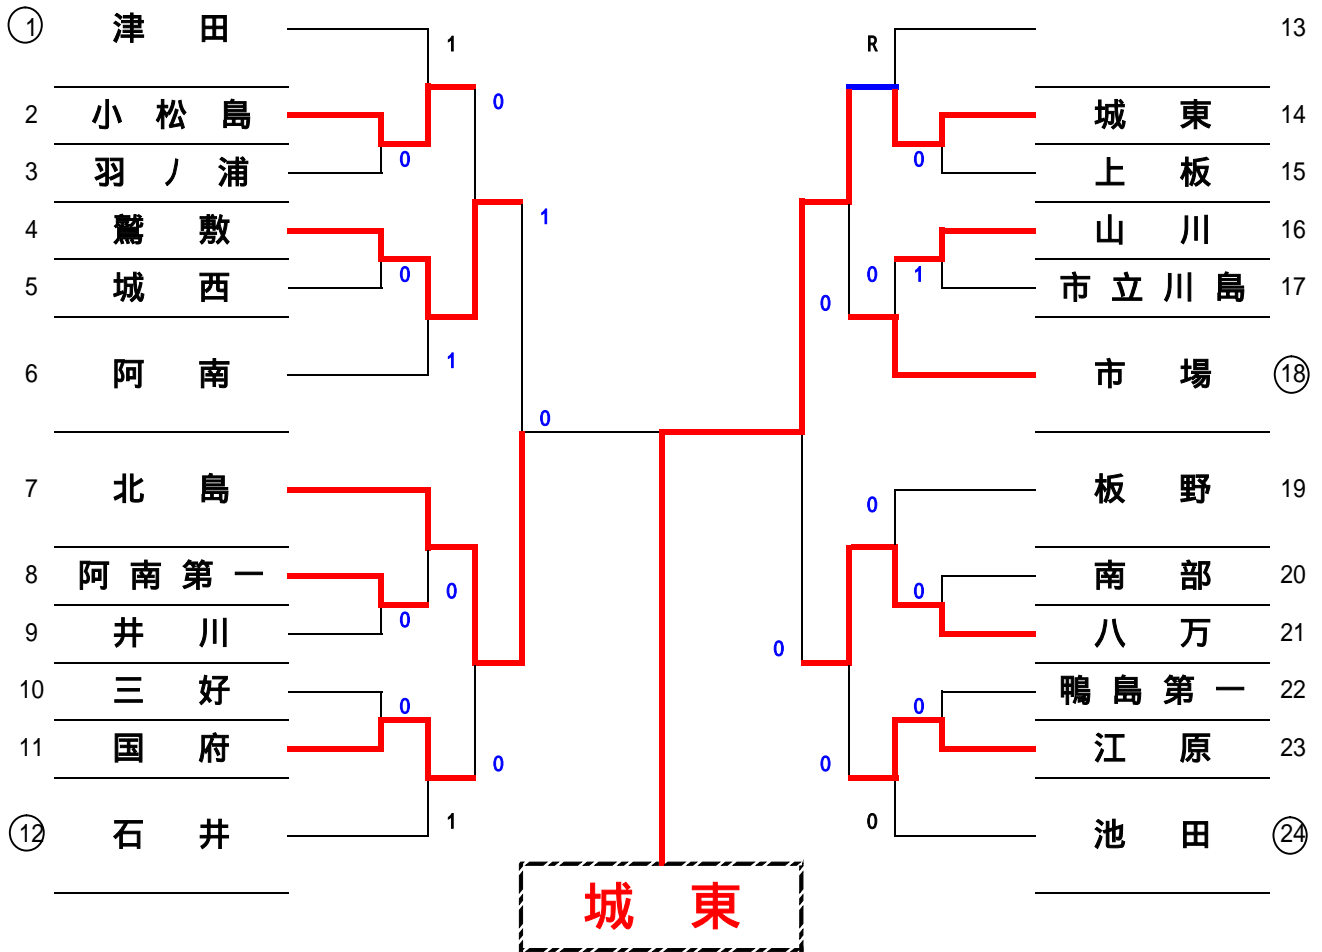

# 平成30年度 ルーセントカップ徳島県中学校ソフトテニス蔵本大会

## 男子団体 A

## 男子団体 B

### 競技上の注意

試合は、日本ソフトテニス連盟現行の競技規則(国際ルール)により行う。

試合は、5ゲームマッチで行う。

各チームの初戦は3試合とも行うが、2戦目以降は2 - 0になった時点で終了する。

進行の都合上、2面・3面に開いて試合を行う場合がある。

ベンチは、番号の小さいチームが北側(国道側)とする。

オーダー用紙は団体戦のあいさつの時、コート上で交換し、ジャッジペーパーに記入すること。

審判について、第1試合目は番号に がついている学校で担当すること。第2試合以降は、敗者審判とする。