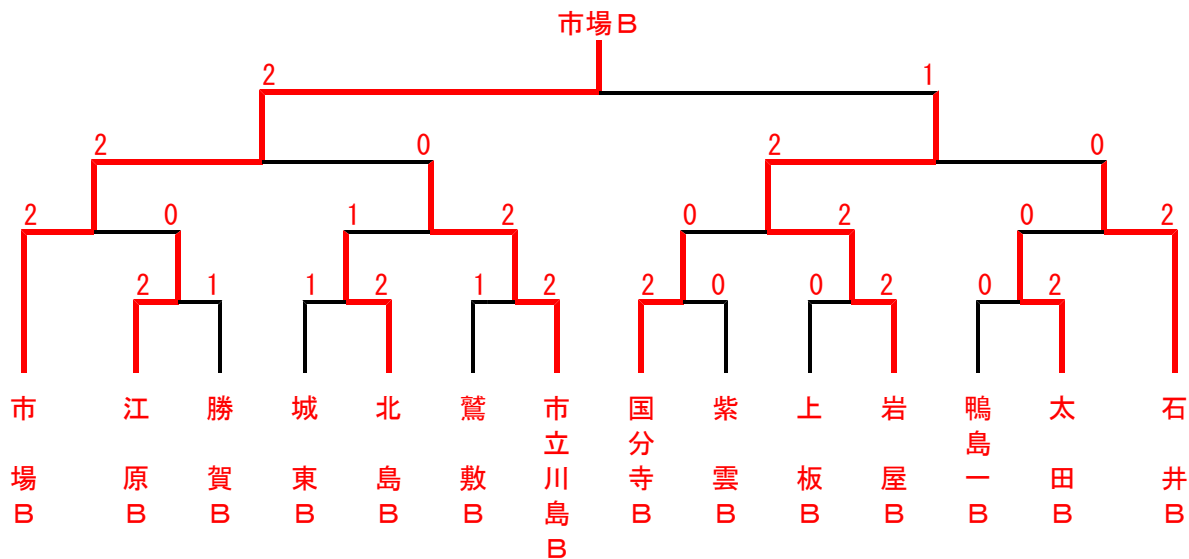

第11回プリンス旗争奪中学生ソフトテニス大会 男子の部

令和元年6月9日
大神子病院しあわせの里テニスセンター

Ⅱ部予選リーグ

Hリーグ

H	学校名	1	2	3	勝	敗	順位
1	市場B		③	③	2	0	1
2	福井B	0		0	0	2	3
3	上板B	0	③		1	1	2

Iリーグ

I	学校名	1	2	3	勝	敗	順位
1	市立川島B		②	②	2	0	1
2	連合B	1		1	0	2	3
3	太田B	1	②		1	1	2

Jリーグ

J	学校名	1	2	3	勝	敗	順位
1	阿南一B		1	0	0	2	3
2	江原B	②		1	1	1	2
3	国分寺B	③	②		2	0	1

Kリーグ

K	学校名	1	2	3	勝	敗	順位
1	鴨島一B		②	1	1	1	1
2	阿南B	1		②	1	1	3
3	北島B	②	1		1	1	2

順位は得失ゲーム差による

Lリーグ

L	学校名	1	2	3	勝	敗	順位
1	那賀川B		0	1	0	2	3
2	城東B	③		③	2	0	1
3	紫雲B	②	0		1	1	2

Mリーグ

M	学校名	1	2	3	勝	敗	順位
1	阿波B		0	0	0	2	3
2	岩屋B	③		②	2	0	1
3	鷲敷B	③	1		1	1	2

Nリーグ

N	学校名	1	2	3	勝	敗	順位
1	石井B		②	③	2	0	1
2	山川B	1		1	0	2	3
3	勝賀B	0	②		1	1	2

Ⅱ部決勝トーナメント

1・2位トーナメント

3位トーナメント

3位トーナメントは時間切れのため途中打ち切り