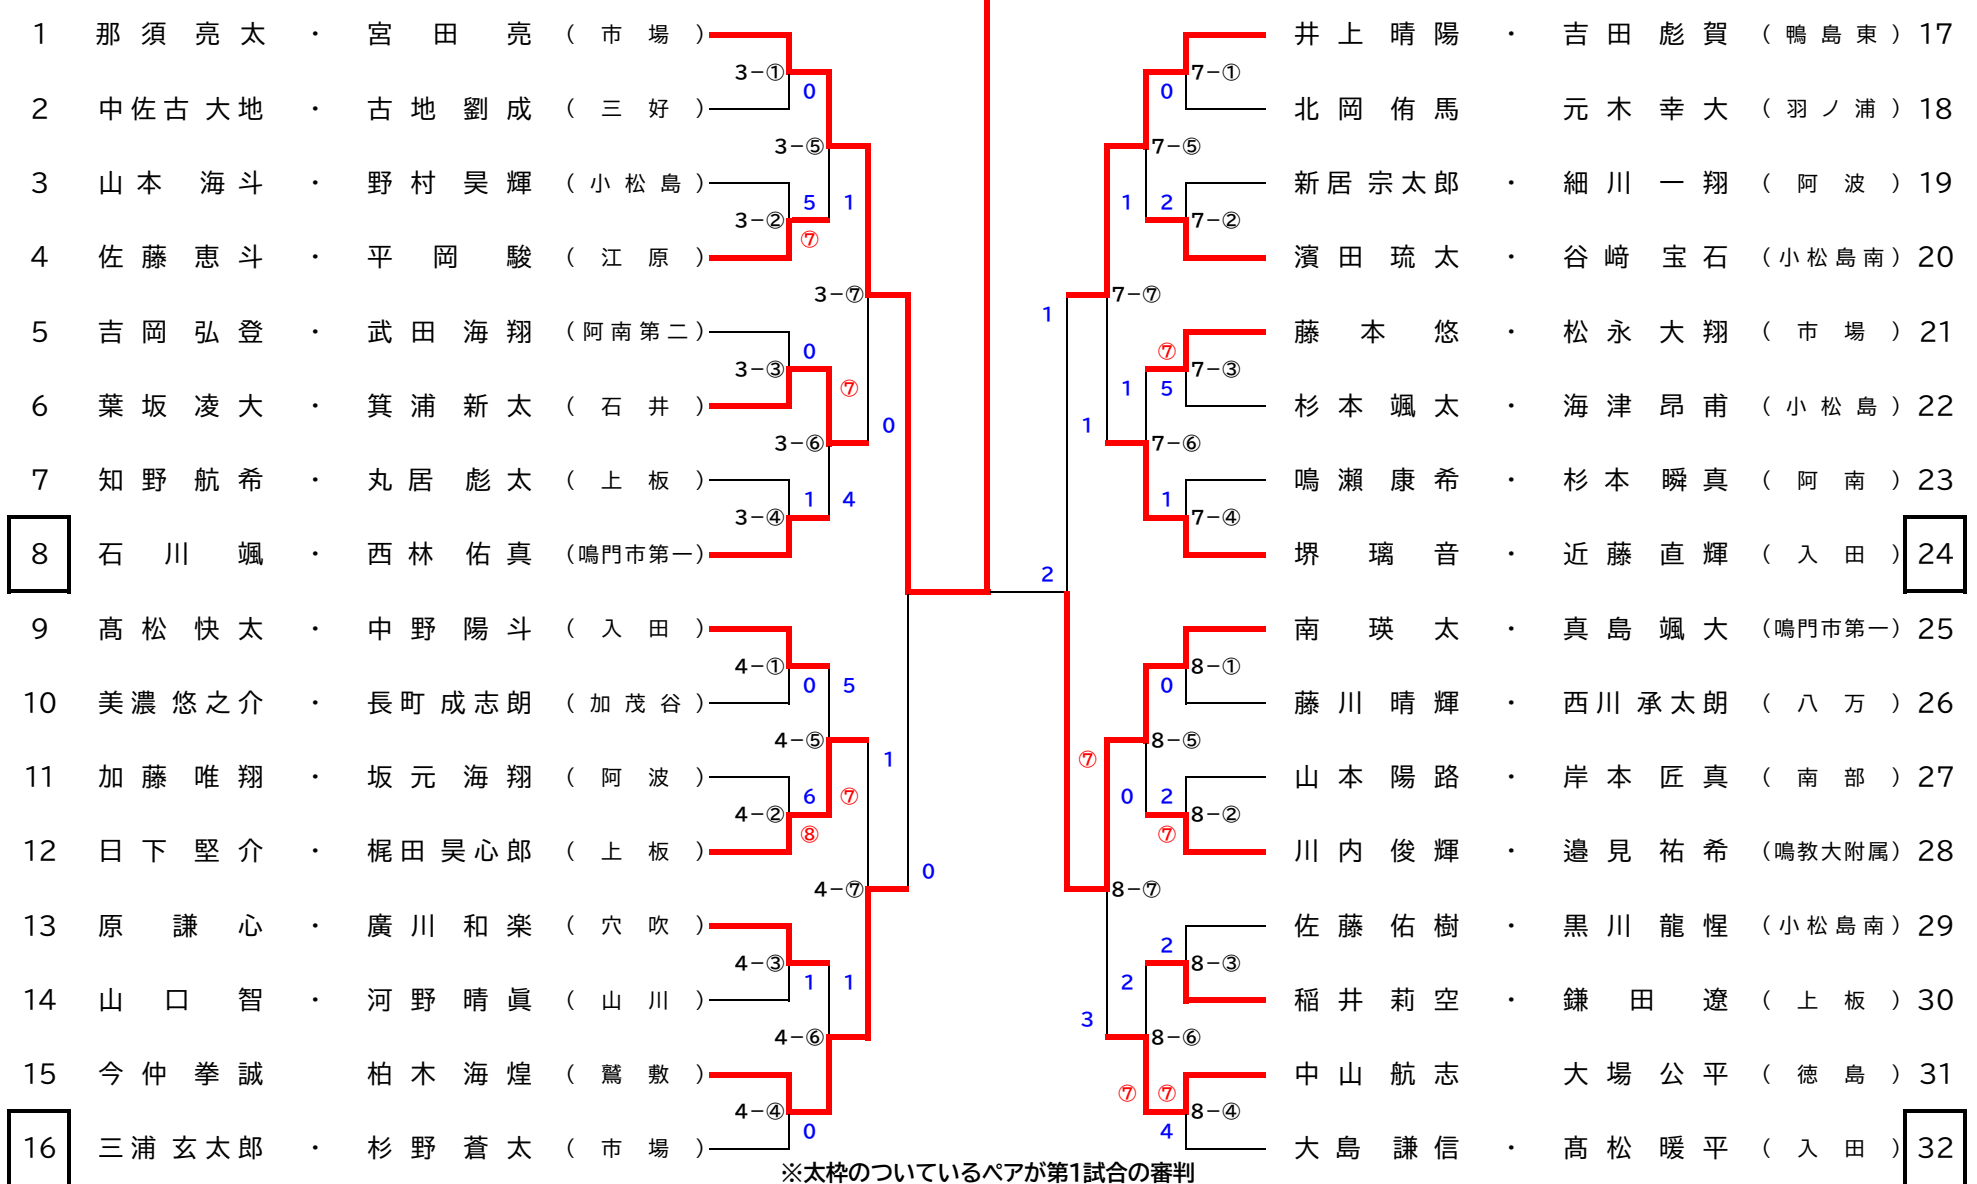

# 第34回 ルーセントカップ徳島県インドア選抜ソフトテニス大会代替大会(男子個人戦)

令和6年3月2日(土)

於 大神子病院しあわせの里テニスセンター

※例えば「3-④」とは、3コートでの4試合目を表す

1 那須 亮太 ・ 宮田 亮

※太枠のついているペアが第1試合の審判

# 第34回 ルーセントカップ徳島県インドア選抜ソフトテニス大会代替大会(女子個人戦)

令和6年3月2日(土)

於 大神子病院しあわせの里テニスセンター

※例えば「13-④」とは、13コートでの4試合目を表す

1 源 愛 恵 ・ 松 田 悠 那

※太枠のついているペアが第1試合の審判