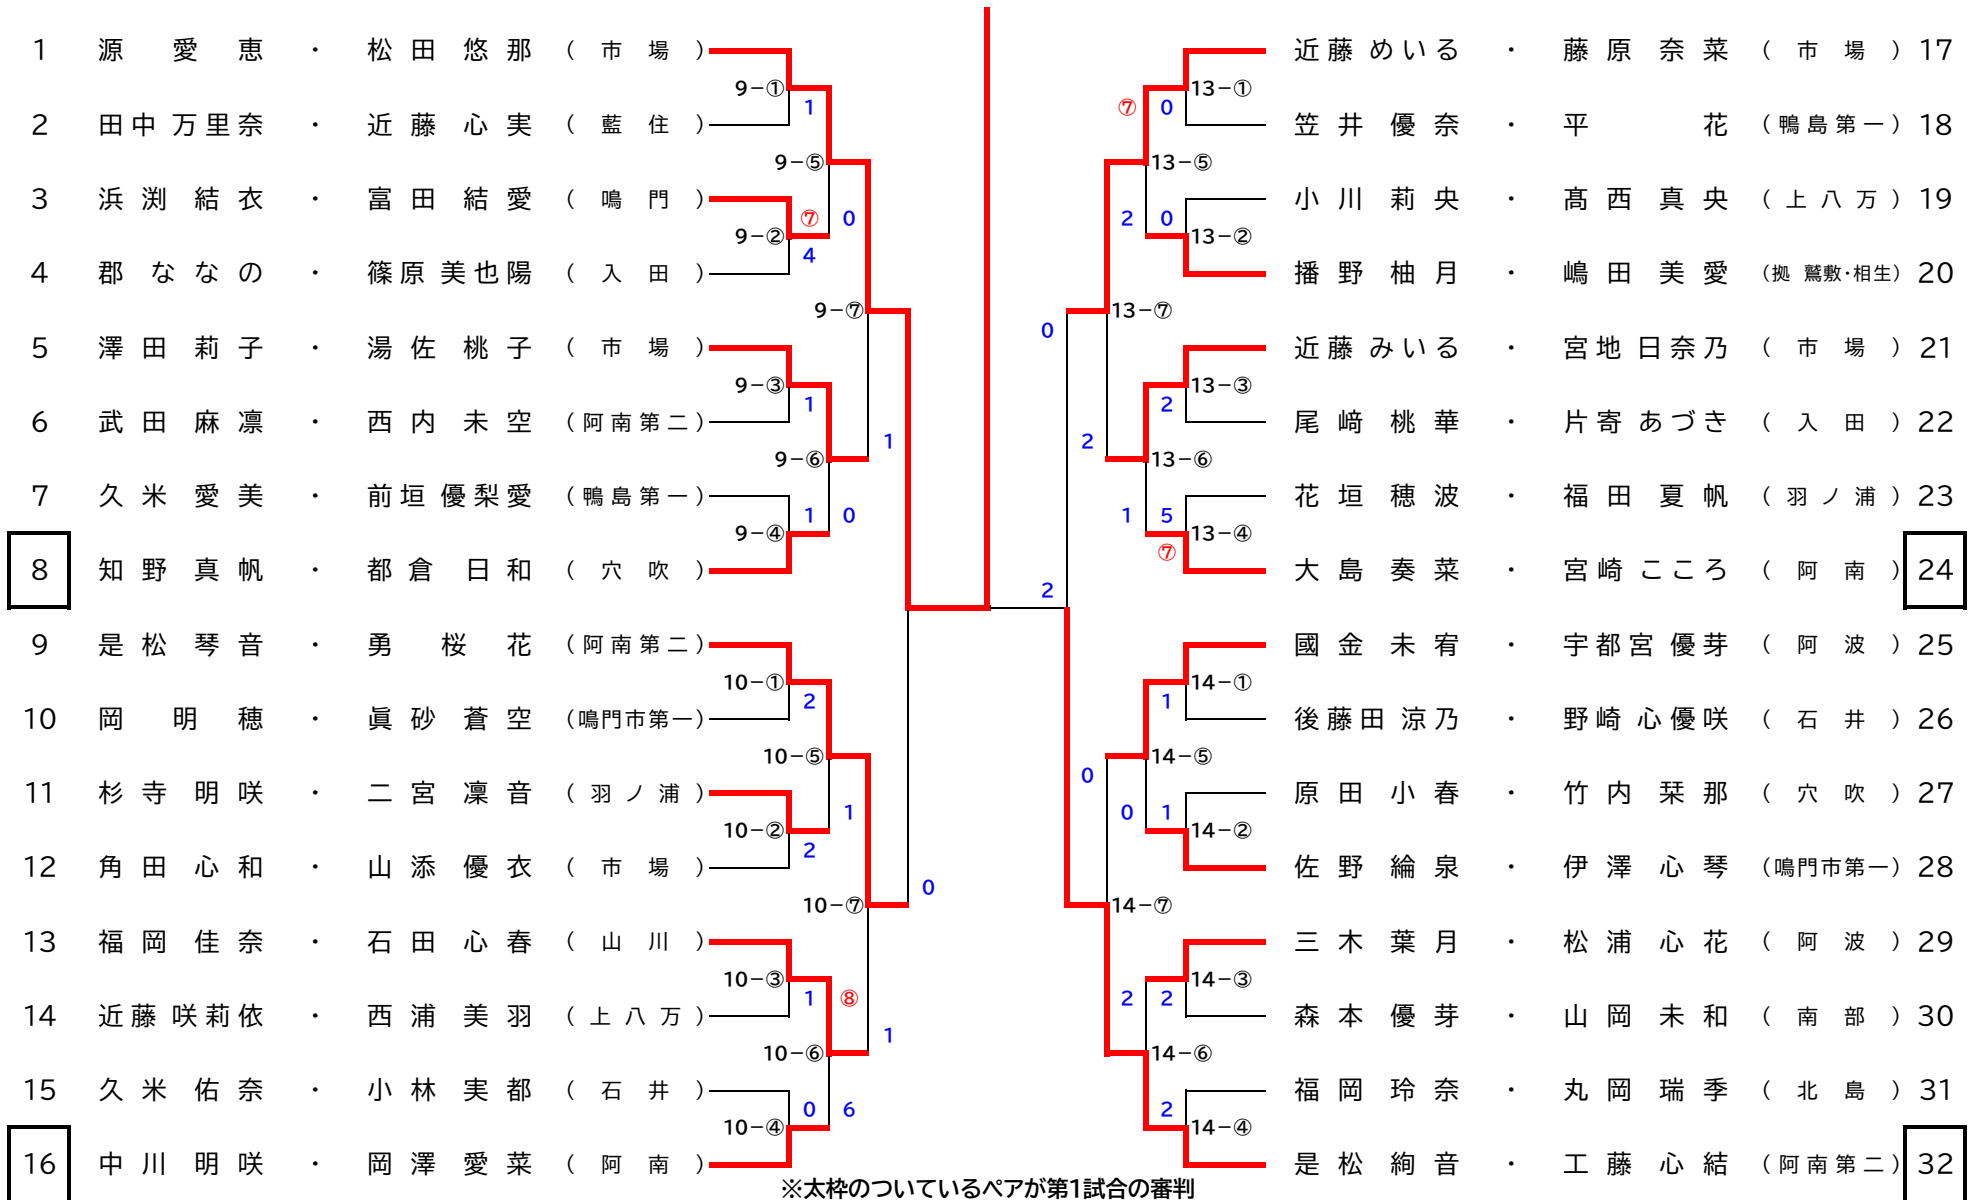

# 第34回 ルーセントカップ徳島県インドア選抜ソフトテニス大会代替大会(男子個人戦)

令和6年3月2日(土)

於 大神子病院しあわせの里テニスセンター

※例えば「3-④」とは、3コートでの4試合目を表す

1 那須 亮太 ・ 宮田 亮

※太枠のついているペアが第1試合の審判

# 第34回 ルーセントカップ徳島県インドア選抜ソフトテニス大会代替大会(女子個人戦)

令和6年3月2日(土)

於 大神子病院しあわせの里テニスセンター

※例えば「13-④」とは、13コートでの4試合目を表す

1 源 愛 恵 ・ 松 田 悠 那

※太枠のついているペアが第1試合の審判