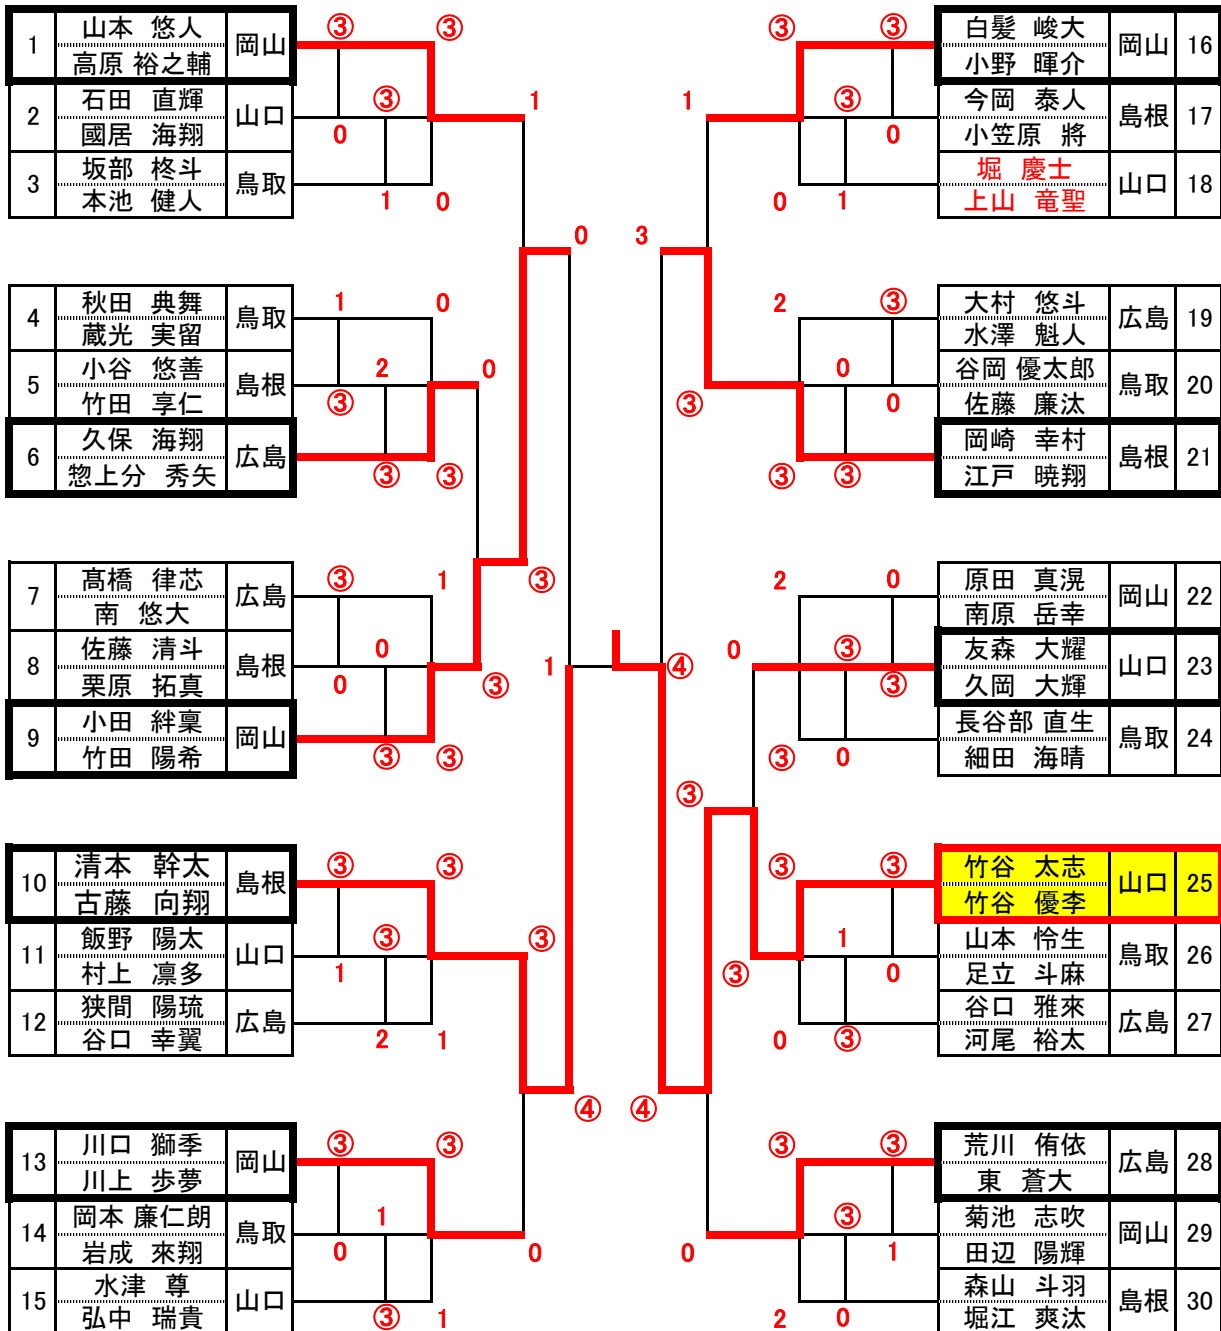

第14回中国地区小学生インドアソフトテニス選手権大会(個人戦)

男子

第14回中国地区小学生インドアソフトテニス選手権大会(個人戦)

女子

《 男子 団 体 戦 》

● 予選リーグ

A ブロック		1	2	3	勝率	得失差	順位
1	岡 山 A		③	③	2/2		1
2	山 口 B	0		②	1/2		2
3	鳥 取 B	0	1		0/2		3

B ブロック		4	5	6	7	勝率	得失差	順位
4	岡 山 B		1	②	1	1/3		3
5	島 根 A	②		②	③	3/3		1
6	鳥 取 A	1	1		1	0/3		4
7	広 島 B	③	0	②		2/3		2

C ブロック		8	9	10	勝率	得失差	順位
8	広 島 A		③	②	2/2		1
9	島 根 B	0		1	0/2		3
10	山 口 A	1	②		1/2		2

● 決勝トーナメント

《 女子団体戦 》

●予選リーグ

A ブロック		1	2	3	勝率	得失差	順位
1	岡山 A		③	③	2/2		1
2	山口 B	0		③	1/2		2
3	鳥取 B	0	0		0/2		3

B ブロック		4	5	6	7	勝率	得失差	順位
4	山口 A		②	②	②	3/3		1
5	島根 B	1		0	0	0/3		4
6	鳥取 A	1	③		②	2/3		2
7	広島 A	1	③	1		1/3		3