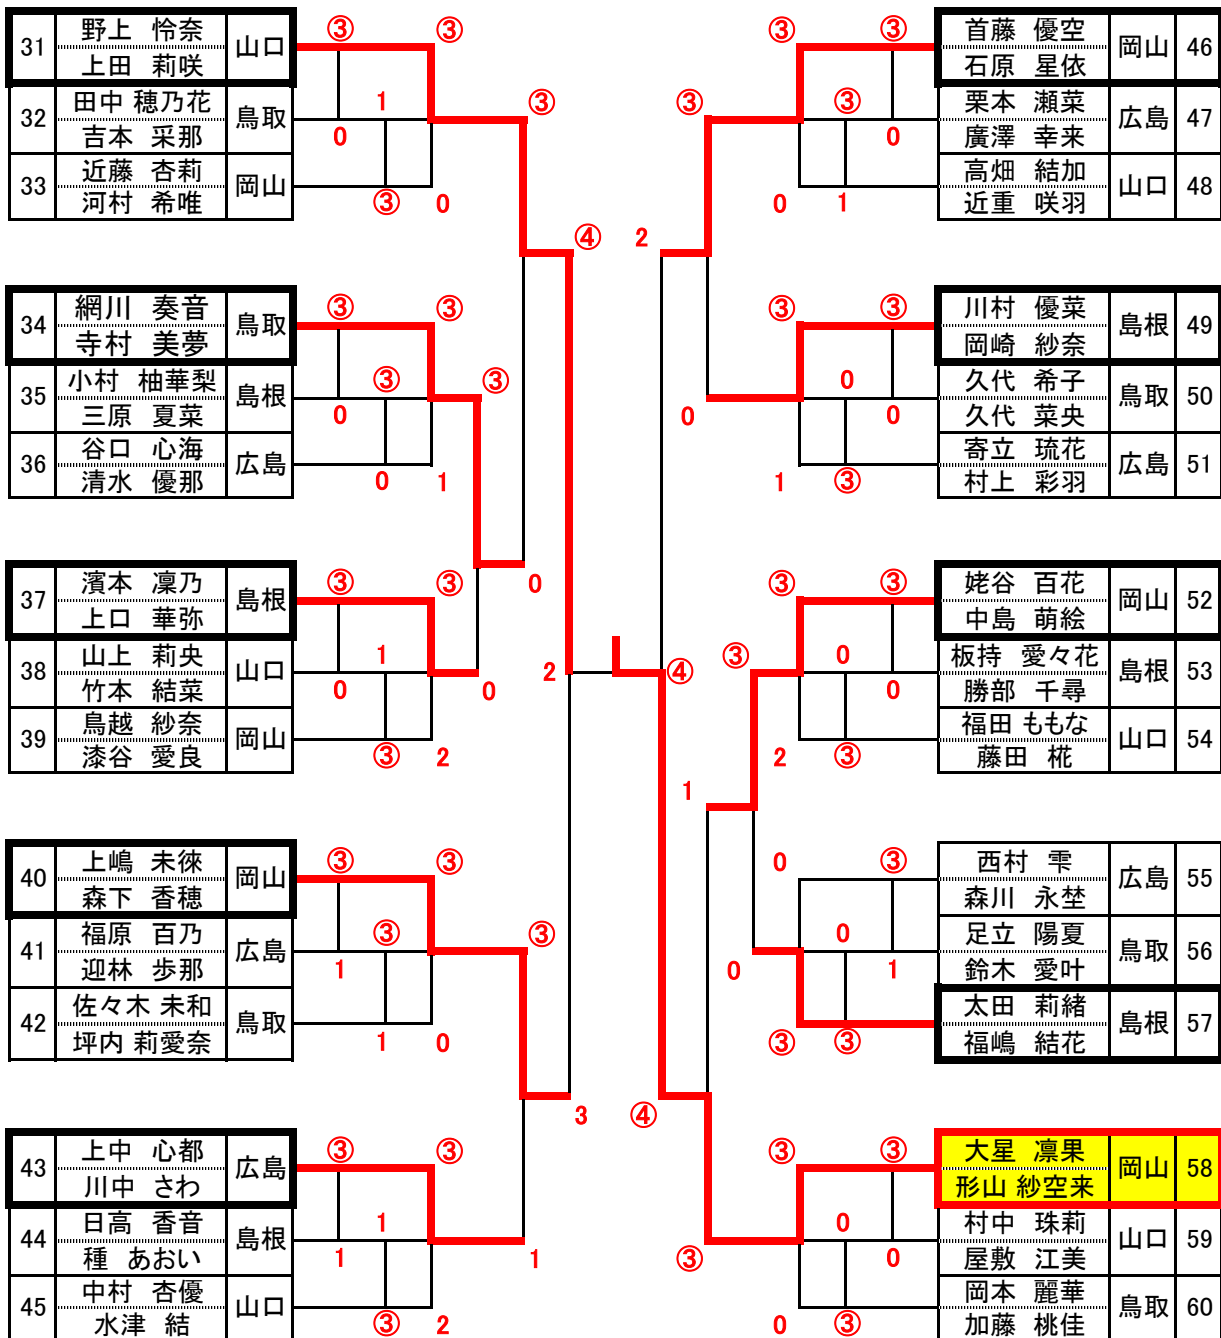

第14回中国地区小学生インドアソフトテニス選手権大会(個人戦)

男子

第14回中国地区小学生インドアソフトテニス選手権大会(個人戦)

女子

《 男子 団 体 戦 》

● 予選リーグ

A ブロック		1	2	3	勝率	得失差	順位
1	岡 山 A		③	③	2/2		1
2	山 口 B	0		②	1/2		2
3	鳥 取 B	0	1		0/2		3

B ブロック		4	5	6	7	勝率	得失差	順位
4	岡 山 B		1	②	1	1/3		3
5	島 根 A	②		②	③	3/3		1
6	鳥 取 A	1	1		1	0/3		4
7	広 島 B	③	0	②		2/3		2

C ブロック		8	9	10	勝率	得失差	順位
8	広 島 A		③	②	2/2		1
9	島 根 B	0		1	0/2		3
10	山 口 A	1	②		1/2		2

● 決勝トーナメント

《 女子団体戦 》

●予選リーグ

A ブロック		1	2	3	勝率	得失差	順位
1	岡山 A		③	③	2/2		1
2	山口 B	0		③	1/2		2
3	鳥取 B	0	0		0/2		3

B ブロック		4	5	6	7	勝率	得失差	順位
4	山口 A		②	②	②	3/3		1
5	島根 B	1		0	0	0/3		4
6	鳥取 A	1	③		②	2/3		2
7	広島 A	1	③	1		1/3		3