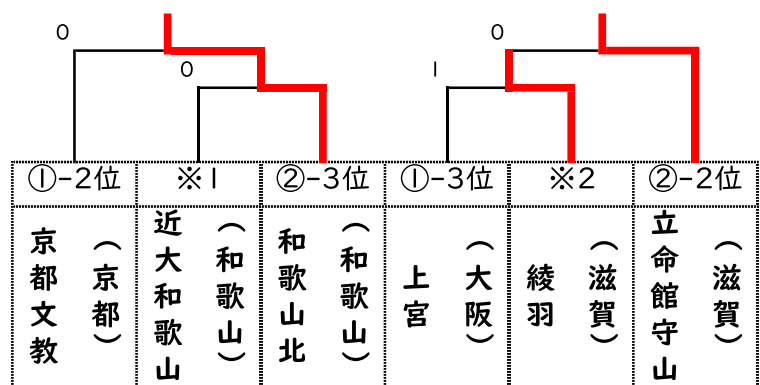

男子団体戦

予選リーグ表

予選①リーグ(各府県の1位校)							
No.	学校名	A	B	C	勝敗	得失	順位
A	上宮 (大阪)	/	1	1	0-2		3
B	高田商業 (奈良)	②	/	③	2-0		1
C	京都文教 (京都)	②	0	/	1-1		2

予選②リーグ(各府県の1位校)							
No.	学校名	D	E	F	勝敗	得失	順位
D	和歌山北 (和歌山)	/	0	1	0-2		3
E	市尼崎 (兵庫)	③	/	②	2-0		1
F	立命館守山 (滋賀)	②	1	/	1-1		2

予選③リーグ(各府県の2位校)							
No.	学校名	G	H	I	勝敗	得失	順位
G	福知山成美 (京都)	/	1	②	1-1		2
H	綾羽 (滋賀)	②	/	②	2-0		1
I	神戸国際附 (兵庫)	1	1	/	0-2		3

予選④リーグ(各府県の2位校)							
No.	学校名	J	K	L	勝敗	得失	順位
J	東海大仰星 (大阪)	/	0	②	1-1		2
K	近大和歌山 (和歌山)	③	/	②	2-0		1
L	奈良 (奈良)	1	1	/	0-2		3

順位決定戦

1~2位決定戦

3位(2校)決定戦