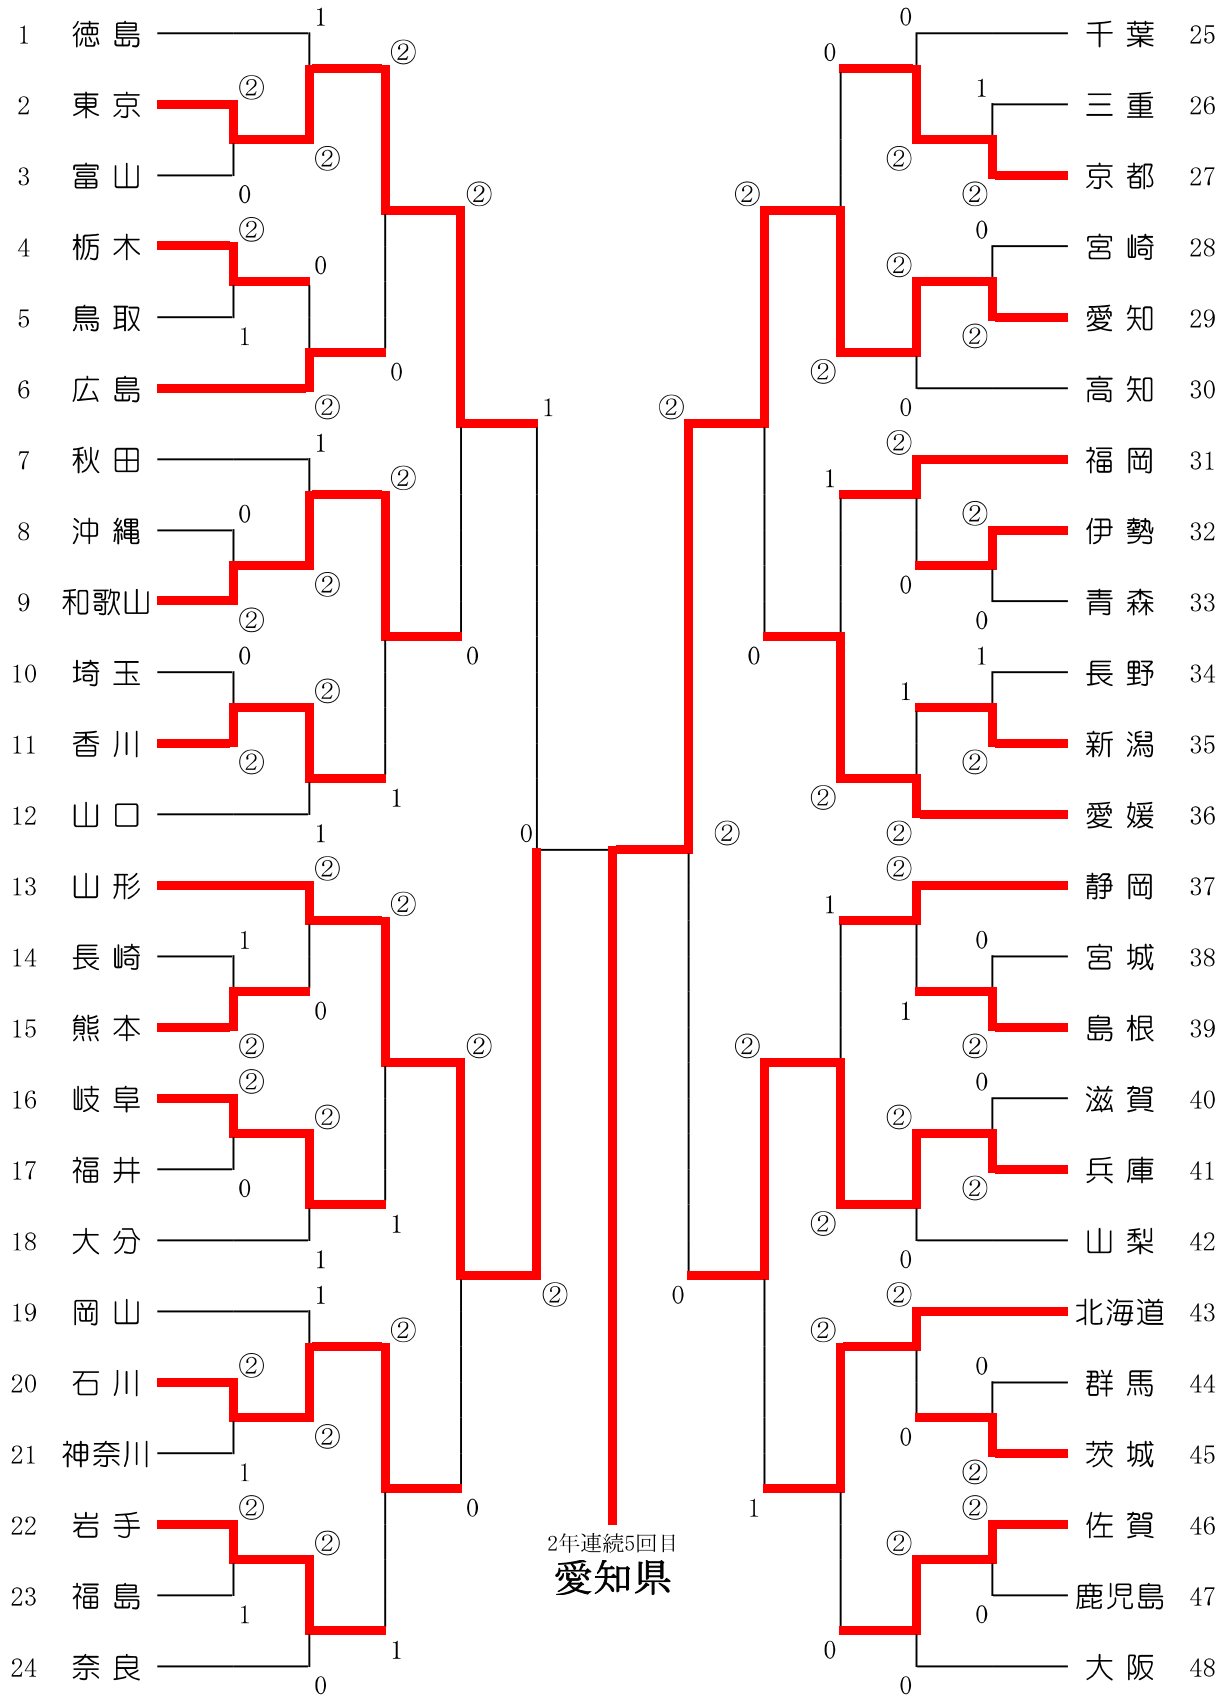

男子都道府県対抗戦

第37回 都道府県対抗全日本中学生大会

第37回都道府県対抗全日本中学生ソフトテニス大会

【準決勝】

男子都道府県対抗戦

2	東京都	1	-	②	山形県	13
1	北 悠 真 稲 葉 大 海	1	2	④	③	早 坂 崇 輔 矢 口 成 世
			④	2		
			3	⑤		
			0	④		
			-	-		
2	森 田 凌 世 高 倉 陽 輝	③	④	1	2	高 橋 慶 大 足 達 羽 空
			④	2		
			0	④		
			2	④		
			⑦	5		
3	笹 原 太 陽 村 松 悠 翔	2	④	2	③	井 上 遥 斗 井 上 粹
			4	⑥		
			④	2		
			2	④		
			2	⑦		

29	愛知県	②	-	0	兵庫県	41
1	丹 羽 悠 弦 齋 藤 颯 真	③	④	0	2	鳥 谷 悠 人 持 田 蒼 生
			4	⑥		
			3	⑤		
			④	2		
			⑦	3		
2	倉 田 峻 輝 當 房 琉 生	③	④	1	0	細 見 悠 真 大 西 惟 斗
			④	1		
			④	0		
			-	-		
			-	-		
3	田 岡 凜 太 平 野 文 翔		-	-		上 田 太 陽 上 田 大 誠
			-	-		
			-	-		
			-	-		
			-	-		

【決勝】

13	山形県	0	-	②	愛知県	29
1	早 坂 崇 輔 矢 口 成 世	1	3	⑤	③	丹 羽 悠 弦 齋 藤 颯 真
			⑤	3		
			2	④		
			1	④		
			-	-		
2	高 橋 慶 大 足 達 羽 空	0	1	④	③	倉 田 峻 輝 當 房 琉 生
			2	④		
			2	④		
			-	-		
			-	-		
3	井 上 遥 斗 井 上 粹		-	-		田 岡 凜 太 平 野 文 翔
			-	-		
			-	-		
			-	-		
			-	-		